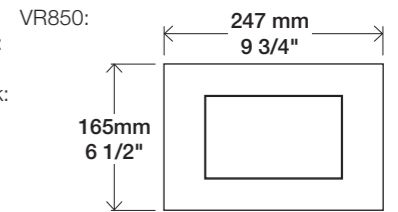

Single flush:
Einmengenspülung:
Enkeltskyl:
Enkel spoeltechniek:
Enkelspolning:
Simple ringage: