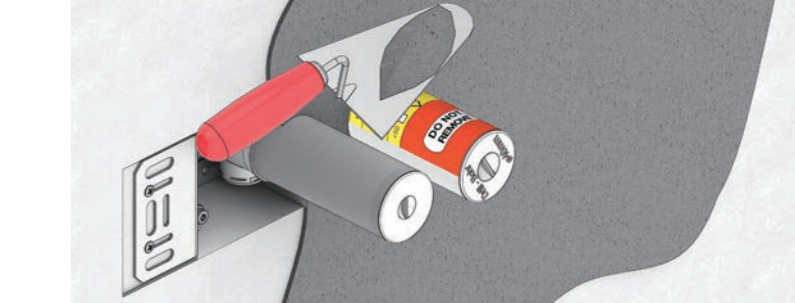

Förlängning
Aanpassing
Modification

	T	Y	VR513A
	3 - 15 mm	110 - 98 mm	Std.
	15 - 25 mm	98 - 88 mm	x1
	25 - 35 mm	88 - 78 mm	x2
	35 - 45 mm	78 - 68 mm	x2
	45 - 55 mm	68 - 58 mm	x2
	55 - 65 mm	58 - 48 mm	x3