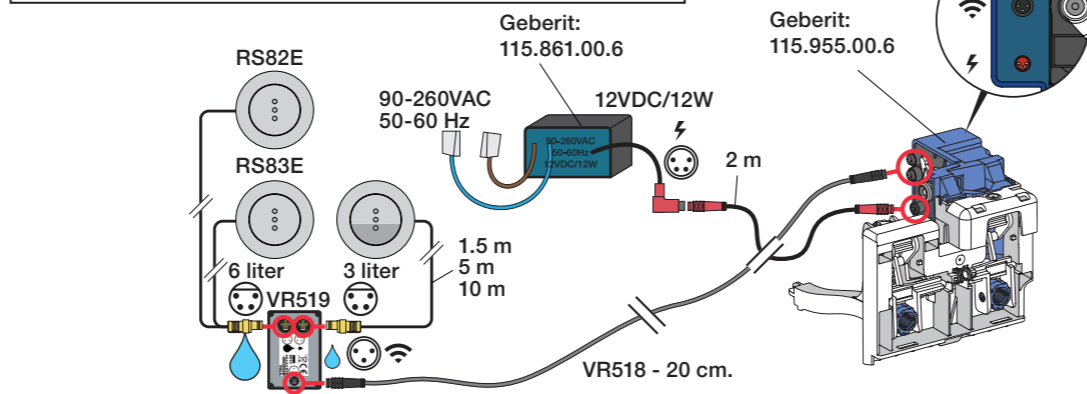

Geberit OMEGA
Necessary parts
Notwendige Teile
Nødvendige dele

Nödvändiga delar
Benodigde onderdelen
Les pièces nécessaires

GEBERIT OMEGA 82/98 cm.

GEBERIT, 115.955.00.6

GEBERIT, 115.861.00.6

Geberit SIGMA
Necessary parts
Notwendige Teile
Nødvendige dele

Nödvändiga delar
Benodigde onderdelen
Les pièces nécessaires

GEBERIT SIGMA (UP320)
AUS: GEBERIT (UP170)

GEBERIT, 115.862.00.6

GEBERIT, 115.861.00.6

UP320:
Inspection hatch:
Revisionsplatte:
Inspektionsluge:
Inspectieluik:
Inspektionslucka:
Trappe d'inspection:

Single flush:
Einmengenspülung:
Enkeltskyl:
Enkel spoeltechniek:
Enkelspolning:
Simple ringage:

A OMEGA
Wiring diagram
Schaltplan
Ledningsdiagram

kopplingschema
Aansluitschema
Schéma de câblage

2