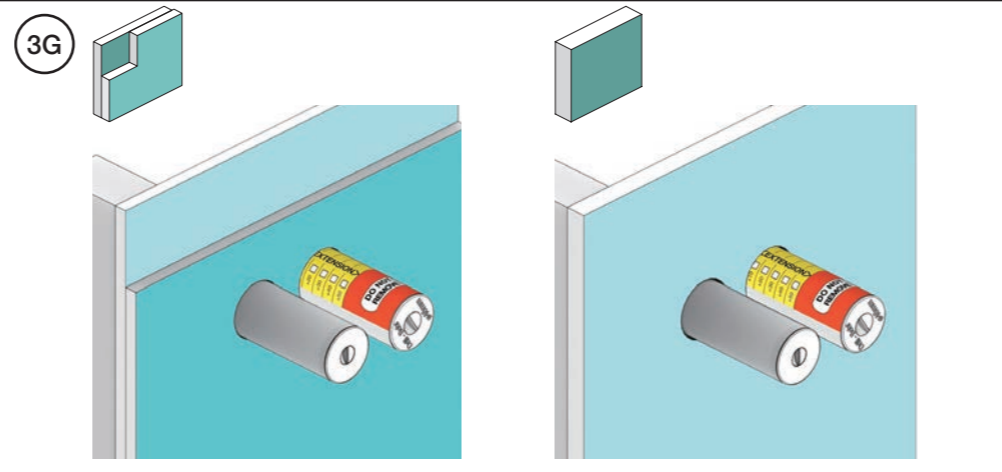

Extension
Verlängerung
Forlängerdele

Förlängning
Aanpassing
Modification

	T	Y	VR513A
	3 - 15 mm	110 - 98 mm	Std.
	15 - 25 mm	98 - 88 mm	x1
	25 - 35 mm	88 - 78 mm	x2
	35 - 45 mm	78 - 68 mm	x2
	45 - 55 mm	68 - 58 mm	x2
	55 - 65 mm	58 - 48 mm	x3