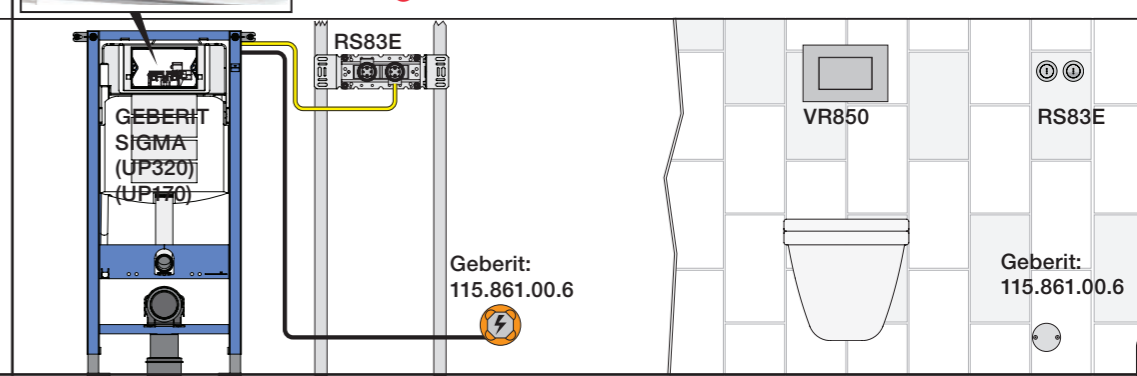

GEBERIT, 115.862.00.6

GEBERIT, 115.861.00.6

UP320:
Inspection hatch:
Revisionsplatte:
Inspektionsluge:
Inspectieluik:
Inspektionslucka:
Trappe d'inspection:

Single flush:
Einmengenspülung:
Enkeltskyl:
Enkel spoeltechniek:
Enkelspolning:
Simple ringage:

A OMEGA
Wiring diagram
Schaltplan
Ledningsdiagram

kopplingschema
Aansluitschema
Schéma de câblage

2

B SIGMA
Wiring diagram
Schaltplan
Ledningsdiagram

kopplingschema
Aansluitschema
Schéma de câblage

2

Extension
Verlängerung
Forlängerdele

Förlängning
Aanpassing
Modification

	T	Y	VR513A
	3 - 15 mm	110 - 98 mm	Std.
	15 - 25 mm	98 - 88 mm	x1
	25 - 35 mm	88 - 78 mm	x2
	35 - 45 mm	78 - 68 mm	x2
	45 - 55 mm	68 - 58 mm	x2
	55 - 65 mm	58 - 48 mm	x3