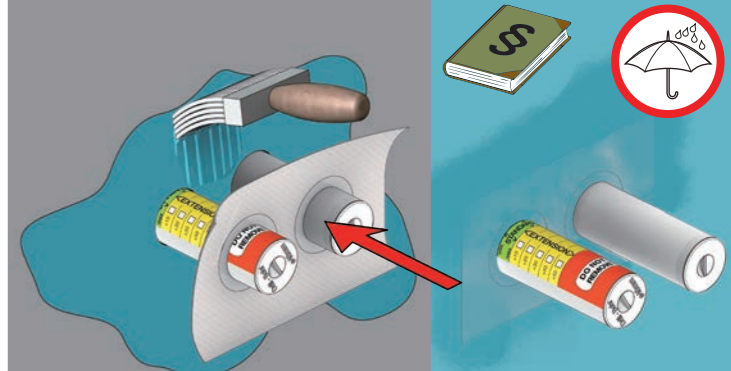

Extension
Verlängerung
Forlängerdele

Förlängning
Aanpassing
Modification

	T	Y	VR513A
	3 - 15 mm	110 - 98 mm	Std.
	15 - 25 mm	98 - 88 mm	x1
	25 - 35 mm	88 - 78 mm	x2
	35 - 45 mm	78 - 68 mm	x2
	45 - 55 mm	68 - 58 mm	x2
	55 - 65 mm	58 - 48 mm	x3