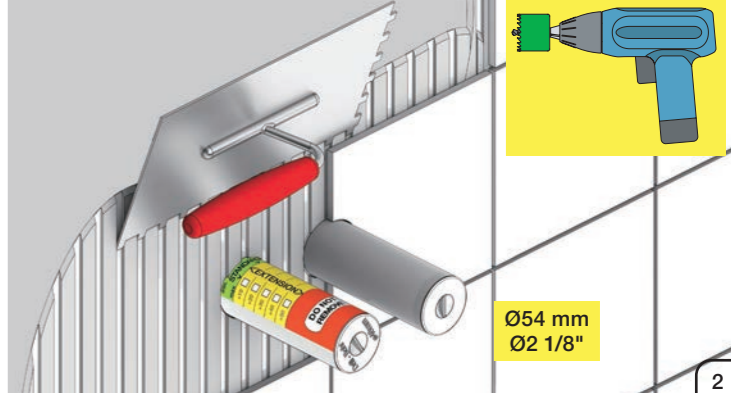

GEBERIT, 115.862.00.6

GEBERIT, 115.861.00.6

UP320:
Inspection hatch:
Revisionsplatte:
Inspektionsluge:
Inspectieluik:
Inspektionslucka:
Trappe d'inspection:

Single flush:
Einmengenspülung:
Enkeltskyl:
Enkel spoeltechniek:
Enkelspolning:
Simple ringage:

Förlängning
Aanpassing
Modification

	T	Y	VR513A
	3 - 15 mm	110 - 98 mm	Std.
	15 - 25 mm	98 - 88 mm	x1
	25 - 35 mm	88 - 78 mm	x2
	35 - 45 mm	78 - 68 mm	x2
	45 - 55 mm	68 - 58 mm	x2
	55 - 65 mm	58 - 48 mm	x3