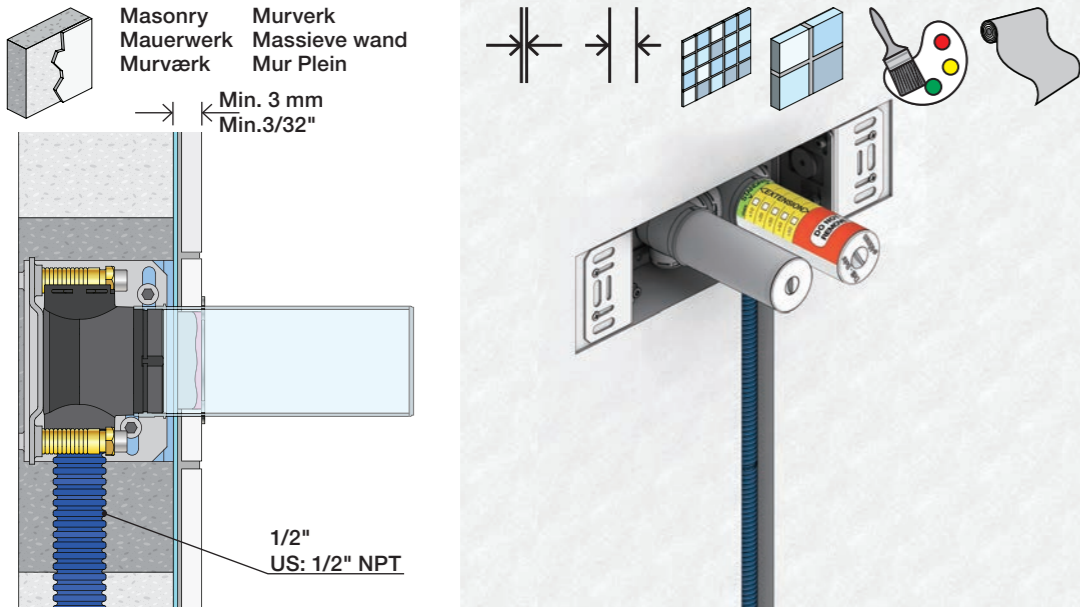

Extension
Verlängerung
Forlängerdele

Förlängning
Aanpassing
Modification

	T	Y	VR513A
	3 - 15 mm	110 - 98 mm	Std.
	15 - 25 mm	98 - 88 mm	x1
	25 - 35 mm	88 - 78 mm	x2
	35 - 45 mm	78 - 68 mm	x2
	45 - 55 mm	68 - 58 mm	x2
	55 - 65 mm	58 - 48 mm	x3