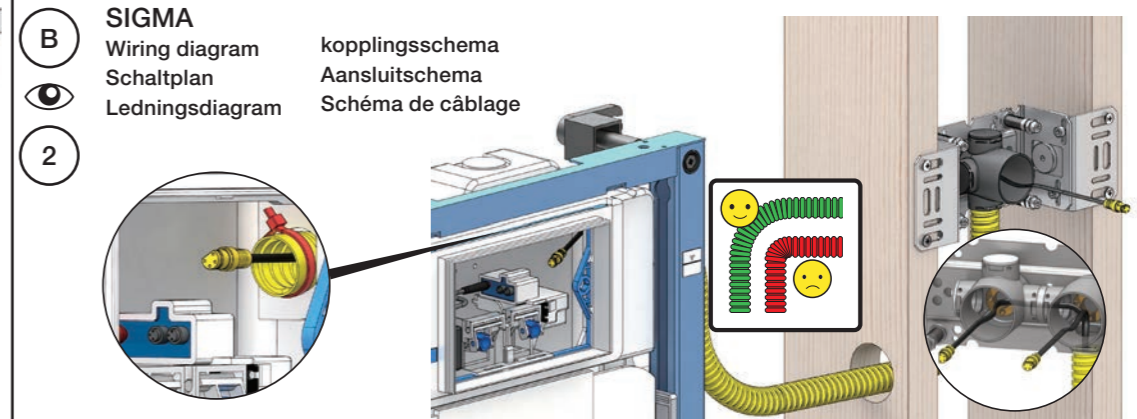

GEBERIT, 115.862.00.6

GEBERIT, 115.861.00.6

UP320:
Inspection hatch:
Revisionsplatte:
Inspektionsluge:
Inspectieluik:
Inspektionslucka:
Trappe d'inspection:

Single flush:
Einmengenspülung:
Enkeltskyl:
Enkel spoeltechniek:
Enkelspolning:
Simple ringage:

A OMEGA
Wiring diagram
Schaltplan
Ledningsdiagram

kopplingschema
Aansluitschema
Schéma de câblage

2

B SIGMA
Wiring diagram
Schaltplan
Ledningsdiagram

kopplingschema
Aansluitschema
Schéma de câblage

2

Extension
Verlängerung
Forlängerdele

Förlängning
Aanpassing
Modification

	T	Y	VR513A
	3 - 15 mm	110 - 98 mm	Std.
	15 - 25 mm	98 - 88 mm	x1
	25 - 35 mm	88 - 78 mm	x2
	35 - 45 mm	78 - 68 mm	x2
	45 - 55 mm	68 - 58 mm	x2
	55 - 65 mm	58 - 48 mm	x3