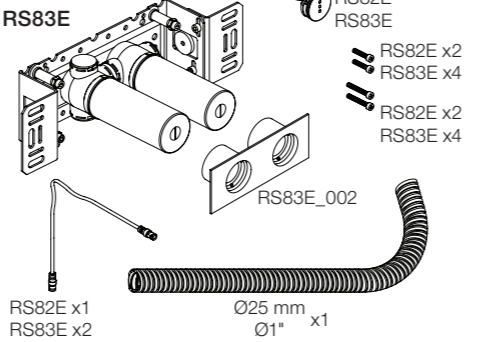

Fitting instruction
Montageanleitung
Monteringsvejledning

Monteringsvægledning
Montage hanledning
Manuel de montage

www.vola.com

RS82E-RS83E_V3_40998510
04-10-2022

vola

	L	L1	L2	H	H1	D
RS82E	276 mm 10 7/8"	164 mm 6 1/2"	168 mm 6 5/8"	95 mm 3 3/4"	186 mm 6 3/8"	70 mm 2 3/4"
RS83E	377 mm 14 3/4"	260 mm 10"	268 mm 10 1/2"			

Parts included
Teile mitgeliefert
Medfølgende dele

Delar som ingår
Delen inklusief
Pièces incluses

RS82E

RS83E

Geberit OMEGA
Necessary parts
Notwendige Teile
Nødvendige dele

Nödvändiga delar
Benodigde onderdelen
Les pièces nécessaires

GEBERIT OMEGA 82/98 cm.

GEBERIT, 115.955.00.6

GEBERIT, 115.861.00.6

Geberit SIGMA
Necessary parts
Notwendige Teile
Nødvendige dele

Nödvändiga delar
Benodigde onderdelen
Les pièces nécessaires

GEBERIT SIGMA (UP320)
AUS: GEBERIT (UP170)

Förlängning
Aanpassing
Modification

	T	Y	VR513A
	3 - 15 mm	110 - 98 mm	Std.
	15 - 25 mm	98 - 88 mm	x1
	25 - 35 mm	88 - 78 mm	x2
	35 - 45 mm	78 - 68 mm	x2
	45 - 55 mm	68 - 58 mm	x2
	55 - 65 mm	58 - 48 mm	x3