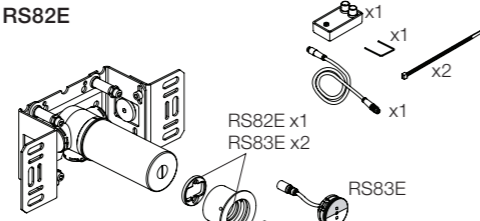

Fitting instruction
Montageanleitung
Monteringsvejledning

Monteringsvægledning
Montage hanledning
Manuel de montage

www.vola.com

RS82E-RS83E_V3_40998510
04-10-2022

vola

	L	L1	L2	H	H1	D
RS82E	276 mm 10 7/8"	164 mm 6 1/2"	168 mm 6 5/8"	95 mm 3 3/4"	186 mm 6 3/8"	70 mm 2 3/4"
RS83E	377 mm 14 3/4"	260 mm 10"	268 mm 10 1/2"			

Parts included
Teile mitgeliefert
Medfølgende dele

Delar som ingår
Delen inklusief
Pièces incluses

RS82E

RS83E

Geberit OMEGA
Necessary parts
Notwendige Teile
Nødvendige dele

Nödvändiga delar
Benodigde onderdelen
Les pièces nécessaires

GEBERIT OMEGA 82/98 cm.

GEBERIT, 115.955.00.6

GEBERIT, 115.861.00.6

Geberit SIGMA
Necessary parts
Notwendige Teile
Nødvendige dele

Nödvändiga delar
Benodigde onderdelen
Les pièces nécessaires

GEBERIT SIGMA (UP320)
AUS: GEBERIT (UP170)

GEBERIT, 115.862.00.6

GEBERIT, 115.861.00.6

UP320:
Inspection hatch:
Revisionsplatte:
Inspektionsluge:
Inspectieluik:
Inspektionslucka:
Trappe d'inspection:

Single flush:
Einmengenspülung:
Enkeltskyl:
Enkel spoeltechniek:
Enkelspolning:
Simple ringage: