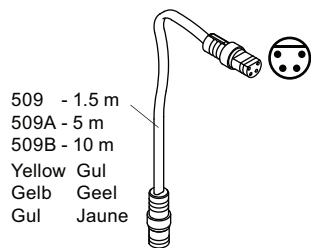

A OMEGA
Wiring diagram
Schaltplan
Ledningsdiagram

kopplingschema
Aansluitschema
Schéma de câblage

2

B SIGMA
Wiring diagram
Schaltplan
Ledningsdiagram

kopplingschema
Aansluitschema
Schéma de câblage

2

Extension
Verlängerung
Forlängerdele

Förlängning
Aanpassing
Modification

	T	Y	VR513A
	3 - 15 mm	110 - 98 mm	Std.
	15 - 25 mm	98 - 88 mm	x1
	25 - 35 mm	88 - 78 mm	x2
	35 - 45 mm	78 - 68 mm	x2
	45 - 55 mm	68 - 58 mm	x2
	55 - 65 mm	58 - 48 mm	x3