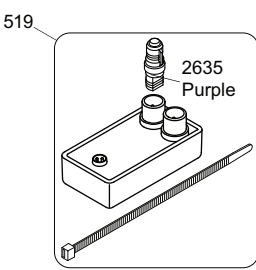

A OMEGA
Wiring diagram
Schaltplan
Ledningsdiagram

kopplingschema
Aansluitschema
Schéma de câblage

2

B SIGMA
Wiring diagram
Schaltplan
Ledningsdiagram

kopplingschema
Aansluitschema
Schéma de câblage

2

Extension
Verlängerung
Forlängerdele

Förlängning
Aanpassing
Modification

	T	Y	VR513A
	3 - 15 mm	110 - 98 mm	Std.
	15 - 25 mm	98 - 88 mm	x1
	25 - 35 mm	88 - 78 mm	x2
	35 - 45 mm	78 - 68 mm	x2
	45 - 55 mm	68 - 58 mm	x2
	55 - 65 mm	58 - 48 mm	x3