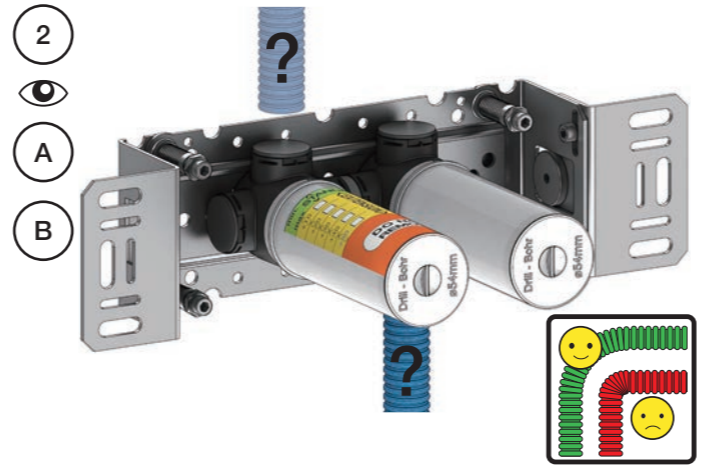

GEBERIT, 115.862.00.6

GEBERIT, 115.861.00.6

UP320:
Inspection hatch:
Revisionsplatte:
Inspektionsluge:
Inspectieluik:
Inspektionslucka:
Trappe d'inspection:

Single flush:
Einmengenspülung:
Enkeltskyl:
Enkel spoeltechniek:
Enkelspolning:
Simple ringage:

A OMEGA
Wiring diagram
Schaltplan
Ledningsdiagram

kopplingschema
Aansluitschema
Schéma de câblage

2

B SIGMA
Wiring diagram
Schaltplan
Ledningsdiagram

kopplingschema
Aansluitschema
Schéma de câblage

2

Extension
Verlängerung
Forlängerdele

Förlängning
Aanpassing
Modification

	T	Y	VR513A
	3 - 15 mm	110 - 98 mm	Std.
	15 - 25 mm	98 - 88 mm	x1
	25 - 35 mm	88 - 78 mm	x2
	35 - 45 mm	78 - 68 mm	x2
	45 - 55 mm	68 - 58 mm	x2
	55 - 65 mm	58 - 48 mm	x3