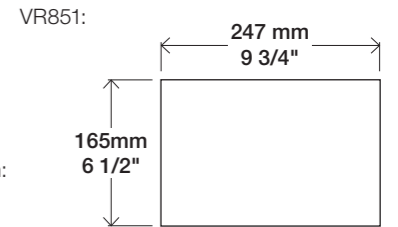

GEBERIT, 115.862.00.6

GEBERIT, 115.861.00.6

UP320:
Inspection hatch:
Revisionsplatte:
Inspektionsluge:
Inspectieluik:
Inspektionslucka:
Trappe d'inspection: