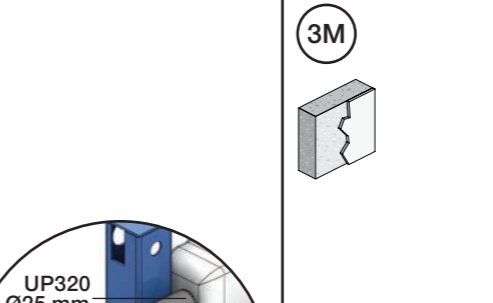

A OMEGA
Wiring diagram
Schaltplan
Ledningsdiagram

kopplingschema
Aansluitschema
Schéma de câblage

2

B SIGMA
Wiring diagram
Schaltplan
Ledningsdiagram

kopplingschema
Aansluitschema
Schéma de câblage

2

Extension
Verlängerung
Forlängerdele

Förlängning
Aanpassing
Modification

	T	Y	VR513A
	3 - 15 mm	110 - 98 mm	Std.
	15 - 25 mm	98 - 88 mm	x1
	25 - 35 mm	88 - 78 mm	x2
	35 - 45 mm	78 - 68 mm	x2
	45 - 55 mm	68 - 58 mm	x2
	55 - 65 mm	58 - 48 mm	x3