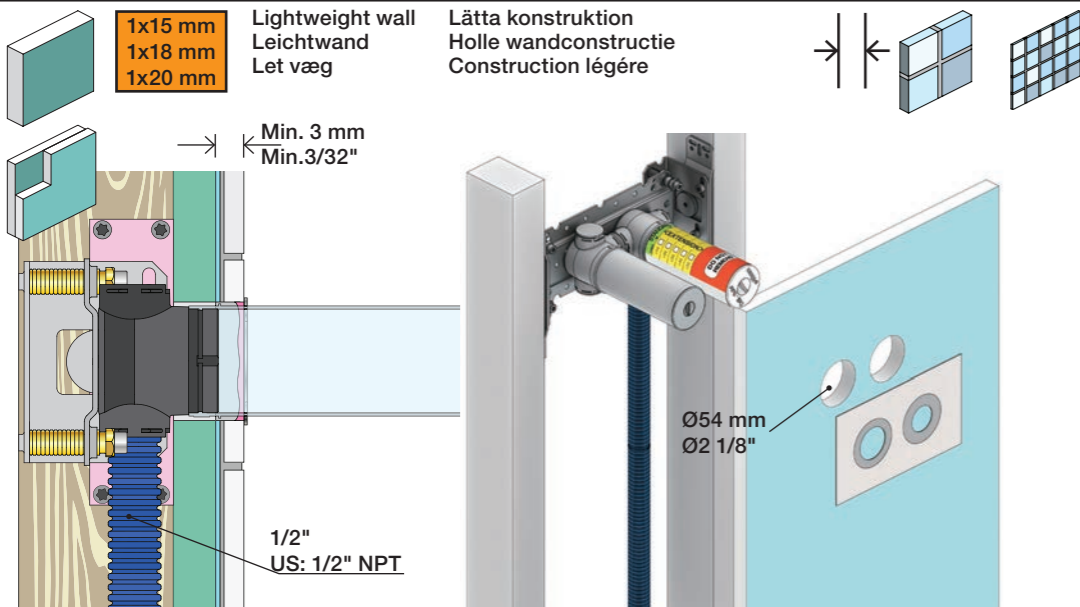

GEBERIT, 115.862.00.6

GEBERIT, 115.861.00.6

UP320:
Inspection hatch:
Revisionsplatte:
Inspektionsluge:
Inspectieluik:
Inspektionslucka:
Trappe d'inspection:

Single flush:
Einmengenspülung:
Enkeltskyl:
Enkel spoeltechniek:
Enkelspolning:
Simple ringage:

A OMEGA
Wiring diagram
Schaltplan
Ledningsdiagram

kopplingschema
Aansluitschema
Schéma de câblage

2

B SIGMA
Wiring diagram
Schaltplan
Ledningsdiagram

kopplingschema
Aansluitschema
Schéma de câblage

2

Extension
Verlängerung
Forlängerdele

Förlängning
Aanpassing
Modification

	T	Y	VR513A
	3 - 15 mm	110 - 98 mm	Std.
	15 - 25 mm	98 - 88 mm	x1
	25 - 35 mm	88 - 78 mm	x2
	35 - 45 mm	78 - 68 mm	x2
	45 - 55 mm	68 - 58 mm	x2
	55 - 65 mm	58 - 48 mm	x3