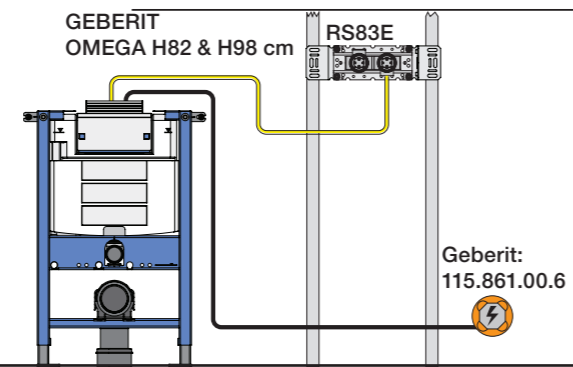

A OMEGA
Wiring diagram
Schaltplan
Ledningsdiagram

kopplingschema
Aansluitschema
Schéma de câblage

2