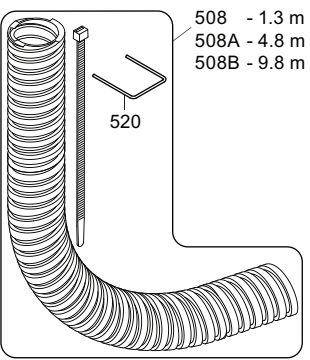

GEBERIT OMEGA 82/98 cm.

GEBERIT, 115.955.00.6

GEBERIT, 115.861.00.6

Geberit SIGMA
Necessary parts
Notwendige Teile
Nødvendige dele

Nödvändiga delar
Benodigde onderdelen
Les pièces nécessaires

GEBERIT SIGMA (UP320)
AUS: GEBERIT (UP170)

A OMEGA
Wiring diagram
Schaltplan
Ledningsdiagram

kopplingschema
Aansluitschema
Schéma de câblage

2

B SIGMA
Wiring diagram
Schaltplan
Ledningsdiagram

kopplingschema
Aansluitschema
Schéma de câblage

2

Extension
Verlängerung
Forlängerdele

Förlängning
Aanpassing
Modification

	T	Y	VR513A
	3 - 15 mm	110 - 98 mm	Std.
	15 - 25 mm	98 - 88 mm	x1
	25 - 35 mm	88 - 78 mm	x2
	35 - 45 mm	78 - 68 mm	x2
	45 - 55 mm	68 - 58 mm	x2
	55 - 65 mm	58 - 48 mm	x3