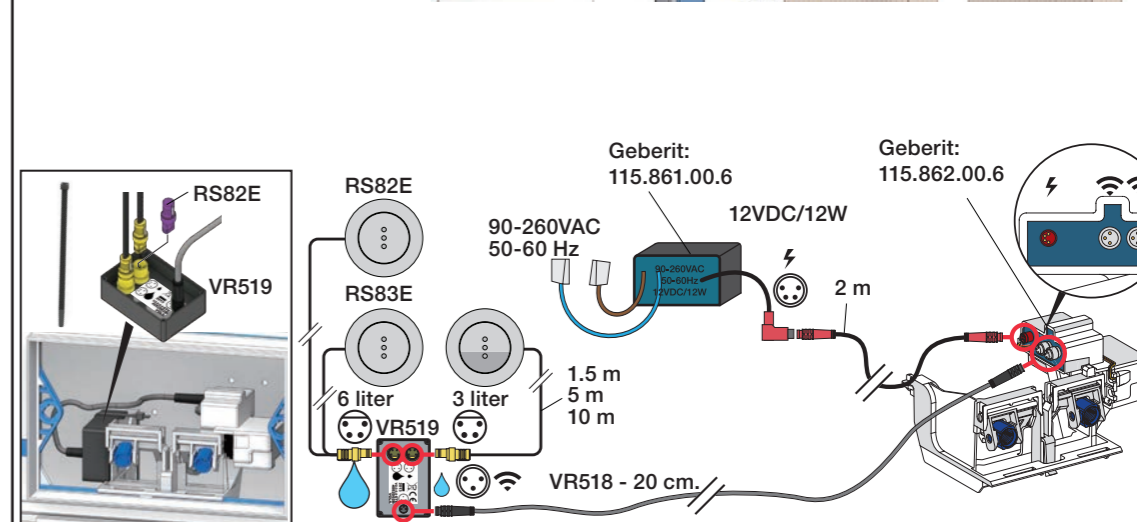

GEBERIT, 115.862.00.6

GEBERIT, 115.861.00.6

UP320:
Inspection hatch:
Revisionsplatte:
Inspektionsluge:
Inspectieluik:
Inspektionslucka:
Trappe d'inspection:

Single flush:
Einmengenspülung:
Enkeltskyl:
Enkel spoeltechniek:
Enkelspolning:
Simple ringage:

A OMEGA
Wiring diagram
Schaltplan
Ledningsdiagram

kopplingschema
Aansluitschema
Schéma de câblage

2

B SIGMA
Wiring diagram
Schaltplan
Ledningsdiagram

kopplingschema
Aansluitschema
Schéma de câblage

2

Extension
Verlängerung
Forlängerdele