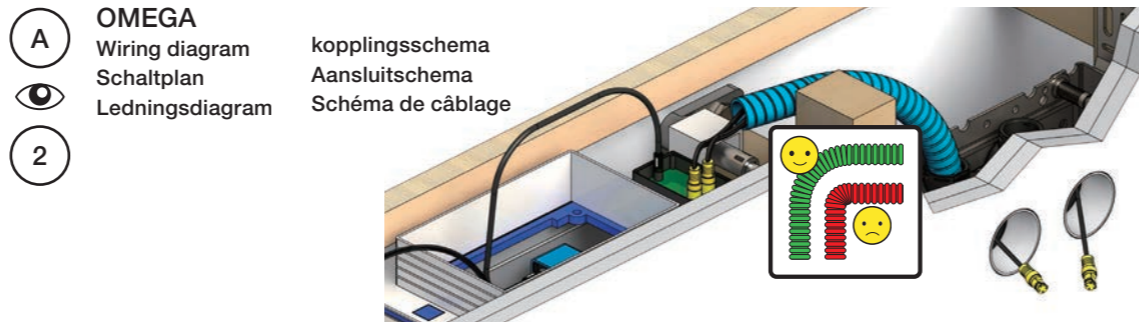

Geberit OMEGA
Necessary parts
Notwendige Teile
Nødvendige dele

Nödvändiga delar
Benodigde onderdelen
Les pièces nécessaires

GEBERIT OMEGA 82/98 cm.

GEBERIT, 115.955.00.6

GEBERIT, 115.861.00.6

Geberit SIGMA
Necessary parts
Notwendige Teile
Nødvendige dele

Nödvändiga delar
Benodigde onderdelen
Les pièces nécessaires

GEBERIT SIGMA (UP320)
AUS: GEBERIT (UP170)

GEBERIT, 115.862.00.6

GEBERIT, 115.861.00.6

UP320:
Inspection hatch:
Revisionsplatte:
Inspektionsluge:
Inspectieluik:
Inspektionslucka:
Trappe d'inspection:

Single flush:
Einmengenspülung:
Enkeltskyl:
Enkel spoeltechniek:
Enkelspolning:
Simple ringage:

A OMEGA
Wiring diagram
Schaltplan
Ledningsdiagram

kopplingschema
Aansluitschema
Schéma de câblage

2