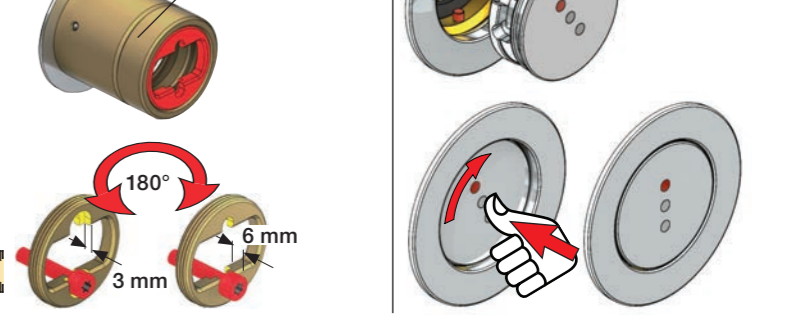

GEBERIT, 115.862.00.6

GEBERIT, 115.861.00.6

UP320:
Inspection hatch:
Revisionsplatte:
Inspektionsluge:
Inspectieluik:
Inspektionslucka:
Trappe d'inspection:

Single flush:
Einmengenspülung:
Enkeltskyl:
Enkel spoeltechniek:
Enkelspolning:
Simple ringage:

A OMEGA
Wiring diagram
Schaltplan
Ledningsdiagram

kopplingschema
Aansluitschema
Schéma de câblage

2

B SIGMA
Wiring diagram
Schaltplan
Ledningsdiagram

kopplingschema
Aansluitschema
Schéma de câblage

2

Extension
Verlängerung
Forlängerdele

Förlängning
Aanpassing
Modification

	T	Y	VR513A
	3 - 15 mm	110 - 98 mm	Std.
	15 - 25 mm	98 - 88 mm	x1
	25 - 35 mm	88 - 78 mm	x2
	35 - 45 mm	78 - 68 mm	x2
	45 - 55 mm	68 - 58 mm	x2
	55 - 65 mm	58 - 48 mm	x3