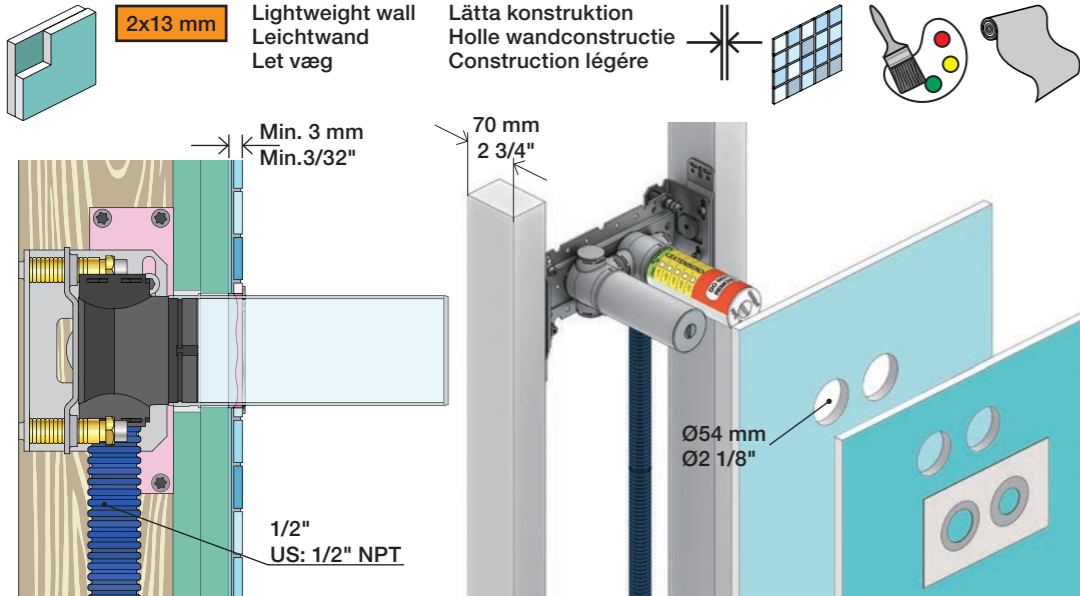

GEBERIT, 115.862.00.6

GEBERIT, 115.861.00.6

UP320:
Inspection hatch:
Revisionsplatte:
Inspektionsluge:
Inspectieluik:
Inspektionslucka:
Trappe d'inspection:

Single flush:
Einmengenspülung:
Enkeltskyl:
Enkel spoeltechniek:
Enkelspolning:
Simple ringage:

A OMEGA
Wiring diagram
Schaltplan
Ledningsdiagram

kopplingschema
Aansluitschema
Schéma de câblage

2

B SIGMA
Wiring diagram
Schaltplan
Ledningsdiagram

kopplingschema
Aansluitschema
Schéma de câblage

2

Extension
Verlängerung
Forlängerdele

Förlängning
Aanpassing
Modification

	T	Y	VR513A
	3 - 15 mm	110 - 98 mm	Std.
	15 - 25 mm	98 - 88 mm	x1
	25 - 35 mm	88 - 78 mm	x2
	35 - 45 mm	78 - 68 mm	x2
	45 - 55 mm	68 - 58 mm	x2
	55 - 65 mm	58 - 48 mm	x3