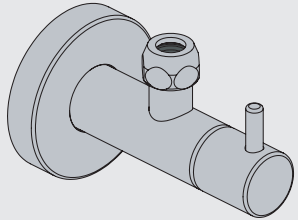

VOLA S10
VOLA S10US

Fitting instruction
Montageanleitung
Monteringsvejledning
Monteringsvægledning
Montage hanleiding
Manuel de montage

 GODKENDT
TIL DRINKEVAND
03/00120
03/00247 - S10RF

VOLA S10

VOLA S10US