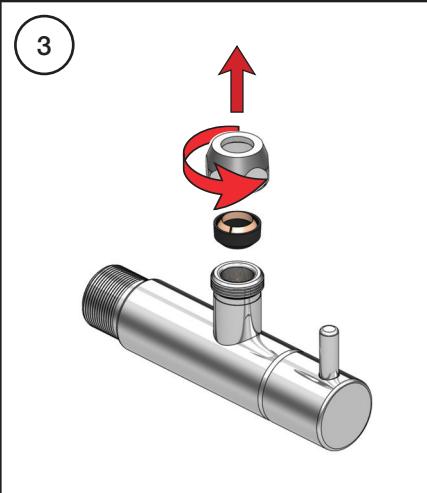

www.vola.com

vola

mnt_S10_V3_40999008
06-09-2024

S10: