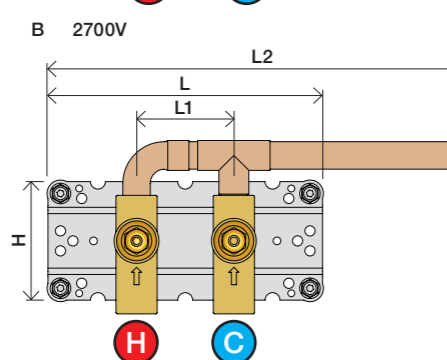

	T	Y	VR699/VR2019	X	VR699/VR2019
	5 - 15 mm	110 - 98 mm	Std.	50 - 62 mm	Std.
	15 - 25 mm	98 - 88 mm	+10 STANDARD SVERIGE	40 - 50 mm	+10
	25 - 35 mm	88 - 78 mm	+20	30 - 40 mm	+20
	35 - 45 mm	78 - 68 mm	+30	20 - 30 mm	+30
	45 - 55 mm	68 - 58 mm	+40	10 - 20 mm	+40
	55 - 65 mm	58 - 48 mm	+50	0 - 10 mm	+50

Montering av förlängning

VR697+

VR2019+, VR2119+

	L	L1	L2	H
A	318 mm 12 1/2"			
B	220 mm 8 1/2"		340 mm 13 3/8"	
C	396 mm 15 1/2"	78 mm 3 1/16"		95 mm 3 3/4"
D	220 mm 8 1/2"			
E				
F	120 mm 4 3/4"			

1 Demontera sidfixturerna.  
Ta inte bort ljudisolering och Skyddskåpor.

NB.  
Boxen levereras inte av VOLA.  
Utan köps genom ÅF eller Grossist.

Blandaren justeras ut 10 mm enligt måttskiss, vid vägbeklädnad under 15 mm justeras blandaren inte ut då blandaren är försedd med förlängningar +10 som standard.