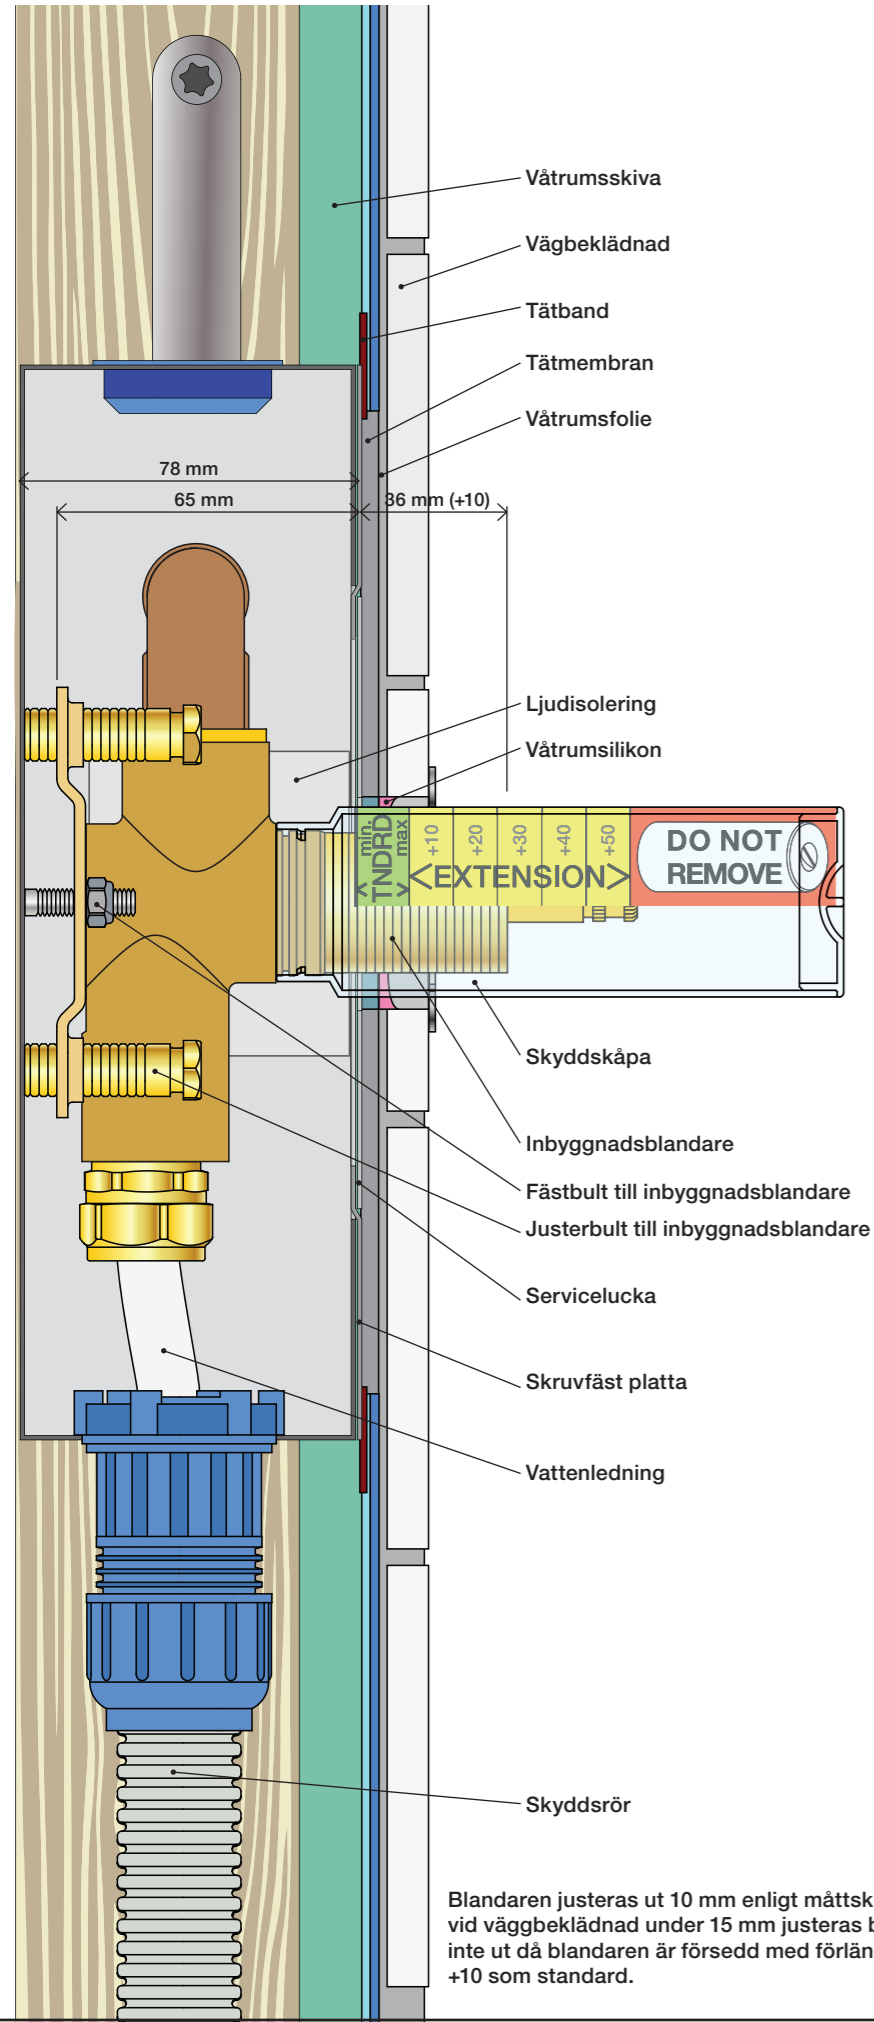

Max. 65°C, 150°F

Max.: 10 Bar/145 psi

Installationsexempel: 2800

Förlängning

T Min. 15 mm  
Max 65 mm

Y Min. 48 mm  
Max. 110 mm

X 62 - 0 mm

\* +10 - STANDARD SVERIGE

	T	Y	VR699/VR2019	X	VR699/VR2019
	5 - 15 mm	110 - 98 mm	Std.	50 - 62 mm	Std.
	15 - 25 mm	98 - 88 mm	+10 STANDARD SVERIGE	40 - 50 mm	+10
	25 - 35 mm	88 - 78 mm	+20	30 - 40 mm	+20
	35 - 45 mm	78 - 68 mm	+30	20 - 30 mm	+30
	45 - 55 mm	68 - 58 mm	+40	10 - 20 mm	+40
	55 - 65 mm	58 - 48 mm	+50	0 - 10 mm	+50

Montering av förlängning

VR697+

VR2019+, VR2119+

	L	L1	L2	H
A	318 mm 12 1/2"			
B	220 mm 8 1/2"		340 mm 13 3/8"	
C	396 mm 15 1/2"	78 mm 3 1/16"		95 mm 3 3/4"
D	220 mm 8 1/2"			
E				
F	120 mm 4 3/4"			

1 Demontera sidfixturerna.  
Ta inte bort ljudisolering och Skyddskåpor.

NB.  
Boxen levereras inte av VOLA.  
Utan köps genom ÅF eller Grossist.

Blandaren justeras ut 10 mm enligt måttskiss, vid vägbeklädnad under 15 mm justeras blandaren inte ut då blandaren är försedd med förlängningar +10 som standard.