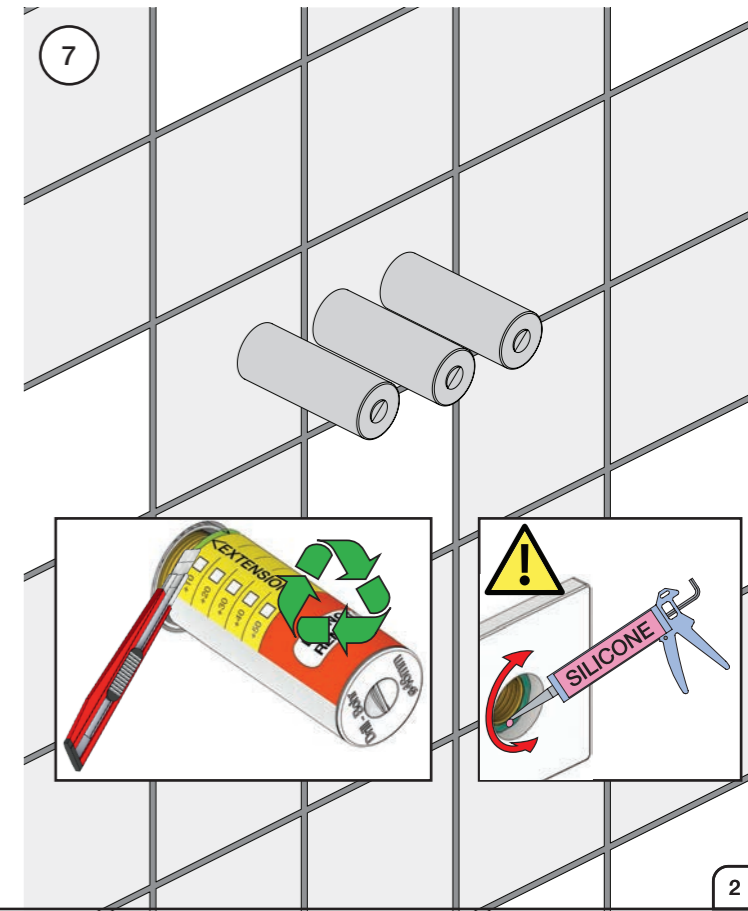

	T	Y	VR699/VR2019	X	VR699/VR2019
	5 - 15 mm	110 - 98 mm	Std.	50 - 62 mm	Std.
	15 - 25 mm	98 - 88 mm	+10 STANDARD SVERIGE	40 - 50 mm	+10
	25 - 35 mm	88 - 78 mm	+20	30 - 40 mm	+20
	35 - 45 mm	78 - 68 mm	+30	20 - 30 mm	+30
	45 - 55 mm	68 - 58 mm	+40	10 - 20 mm	+40
	55 - 65 mm	58 - 48 mm	+50	0 - 10 mm	+50

Montering av förlängning

VR697+

VR2019+, VR2119+

	L	L1	L2	H
A	318 mm 12 1/2"			
B	220 mm 8 1/2"		340 mm 13 3/8"	
C	396 mm 15 1/2"	78 mm 3 1/16"		95 mm 3 3/4"
D	220 mm 8 1/2"			
E				
F	120 mm 4 3/4"			

1 Demontera sidfixturerna.  
Ta inte bort ljudisolering och Skyddskåpor.

NB.  
Boxen levereras inte av VOLA.  
Utan köps genom ÅF eller Grossist.

Blandaren justeras ut 10 mm enligt måttskiss, vid vägbeklädnad under 15 mm justeras blandaren inte ut då blandaren är försedd med förlängningar +10 som standard.