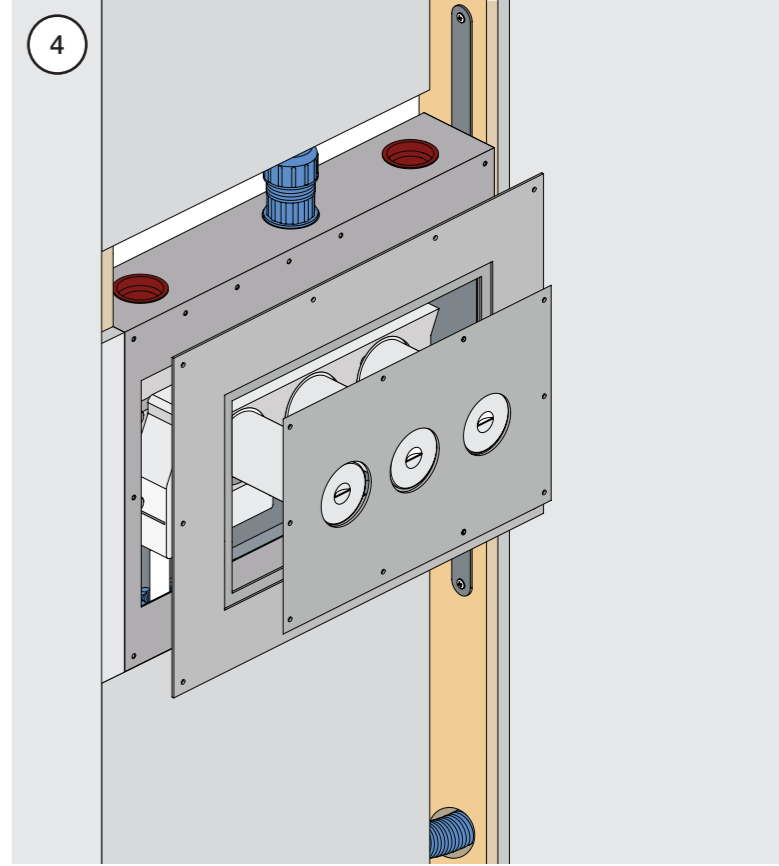

1 Demontera sidfixturerna.
Ta inte bort ljudisolering och Skyddskåpor.

NB.
Boxen levereras inte av VOLA.
Utan köps genom ÅF eller Grossist.

Blandaren justeras ut 10 mm enligt måttskiss, vid vägbeklädnad under 15 mm justeras blandaren inte ut då blandaren är försedd med förlängningar +10 som standard.