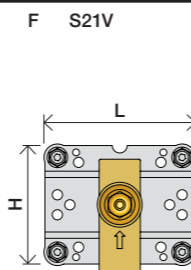

	T	Y	VR699/VR2019	X	VR699/VR2019
	5 - 15 mm	110 - 98 mm	Std.	50 - 62 mm	Std.
	15 - 25 mm	98 - 88 mm	+10 STANDARD SVERIGE	40 - 50 mm	+10
	25 - 35 mm	88 - 78 mm	+20	30 - 40 mm	+20
	35 - 45 mm	78 - 68 mm	+30	20 - 30 mm	+30
	45 - 55 mm	68 - 58 mm	+40	10 - 20 mm	+40
	55 - 65 mm	58 - 48 mm	+50	0 - 10 mm	+50

Montering av förlängning

VR697+

VR2019+, VR2119+

	L	L1	L2	H
A	318 mm 12 1/2"			
B	220 mm 8 1/2"		340 mm 13 3/8"	
C	396 mm 15 1/2"	78 mm 3 1/16"		95 mm 3 3/4"
D	220 mm 8 1/2"			
E				
F	120 mm 4 3/4"			

1 Demontera sidfixturerna.  
Ta inte bort ljudisolering och Skyddskåpor.

NB.  
Boxen levereras inte av VOLA.  
Utan köps genom ÅF eller Grossist.

Blandaren justeras ut 10 mm enligt måttskiss, vid vägbeklädnad under 15 mm justeras blandaren inte ut då blandaren är försedd med förlängningar +10 som standard.