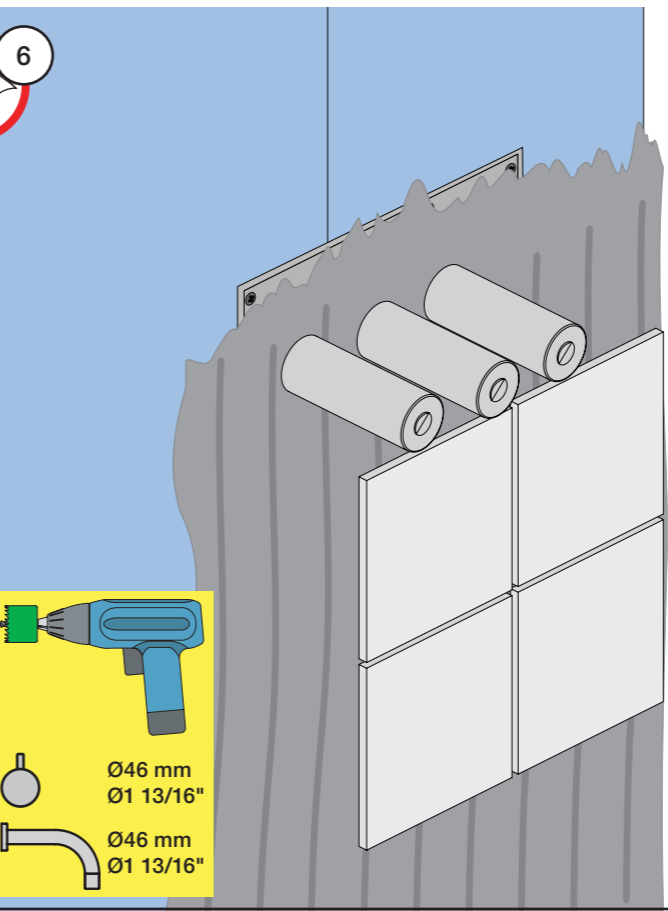

Montering av förlängning

VR697+

VR2019+, VR2119+

	L	L1	L2	H
A	318 mm 12 1/2"			
B	220 mm 8 1/2"		340 mm 13 3/8"	
C	396 mm 15 1/2"	78 mm 3 1/16"		95 mm 3 3/4"
D	220 mm 8 1/2"			
E				
F	120 mm 4 3/4"			

1 Demontera sidfixturerna.  
Ta inte bort ljudisolering och Skyddskåpor.

NB.  
Boxen levereras inte av VOLA.  
Utan köps genom ÅF eller Grossist.

Blandaren justeras ut 10 mm enligt måttskiss, vid vägbeklädnad under 15 mm justeras blandaren inte ut då blandaren är försedd med förlängningar +10 som standard.