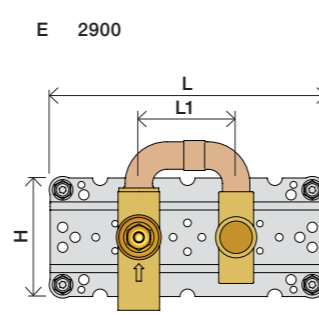

	T	Y	VR699/VR2019	X	VR699/VR2019
	5 - 15 mm	110 - 98 mm	Std.	50 - 62 mm	Std.
	15 - 25 mm	98 - 88 mm	+10 STANDARD SVERIGE	40 - 50 mm	+10
	25 - 35 mm	88 - 78 mm	+20	30 - 40 mm	+20
	35 - 45 mm	78 - 68 mm	+30	20 - 30 mm	+30
	45 - 55 mm	68 - 58 mm	+40	10 - 20 mm	+40
	55 - 65 mm	58 - 48 mm	+50	0 - 10 mm	+50

Montering av förlängning

VR697+

VR2019+, VR2119+

	L	L1	L2	H
A	318 mm 12 1/2"			
B	220 mm 8 1/2"		340 mm 13 3/8"	
C	396 mm 15 1/2"	78 mm 3 1/16"		95 mm 3 3/4"
D	220 mm 8 1/2"			
E				
F	120 mm 4 3/4"			

1 Demontera sidfixturerna.  
Ta inte bort ljudisolering och Skyddskåpor.