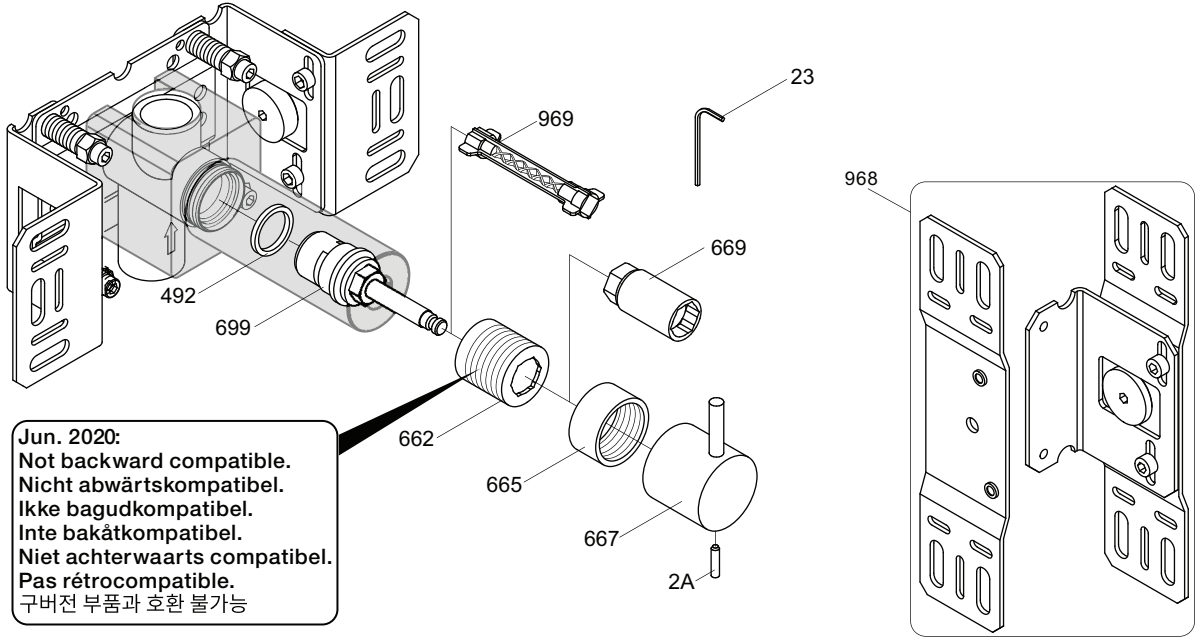

S21V

Jun. 2020:
Not backward compatible.
Nicht abwärtskompatibel.
Ikke bagudkompatibel.
Inte bakåtkompatibel.
Niet achterwaarts compatibel.
Pas rétrocompatible.
구버전 부품과 호환 불가능

NR17: VR2A, VR23, VR665, VR667
VR699K: VR23, VR492, VR669, VR699
VR699K+: VR23, VR492, VR662+, VR669, VR699+

S21V 2928	S42V 2700V 2927	2600 2800V 2926	2900 2927
-	1034	003K	002
001G	2 x 001G	001, 2 x 001G	001, 001G

vola
Lunavej 2
DK-8700 Horsens
Tlf : + 45 7023 5500
sales@vola.com
www.vola.com

VOLA 2600
2700V, 2800V, 2900
S21V, S42V

Date
May. 22

Rev.
3

Sheet
SB 58