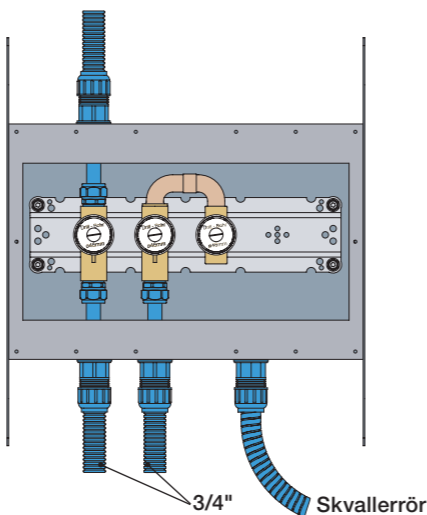

Monteringsvägledning

NB.  
Boxen leveraras inte av Vola.  
utan köps genom ÅF eller Grossist.

www.vola.com  
SE\_2600\_V2\_40998368  
20-01-2022

Data, 3 Bar/43.5 Psi:

Max:	l/min.	Gal/min.
S21V:	50	13.2
S42V:	77	20.3
2600:	50	13.2
2700V:	77	20.3
2800V:	50	13.2
2900:	50	13.2

Max. 65°C, 150°F

Max.: 10 Bar/145 psi

Installationsexempel: 2800

Förlängning

T Min. 15 mm  
Max 65 mm

Y Min. 48 mm  
Max. 110 mm

X 62 - 0 mm

\* +10 - STANDARD SVERIGE

	T	Y	VR699/VR2019	X	VR699/VR2019
	5 - 15 mm	110 - 98 mm	Std.	50 - 62 mm	Std.
	15 - 25 mm	98 - 88 mm	+10 STANDARD SVERIGE	40 - 50 mm	+10
	25 - 35 mm	88 - 78 mm	+20	30 - 40 mm	+20
	35 - 45 mm	78 - 68 mm	+30	20 - 30 mm	+30
	45 - 55 mm	68 - 58 mm	+40	10 - 20 mm	+40
	55 - 65 mm	58 - 48 mm	+50	0 - 10 mm	+50