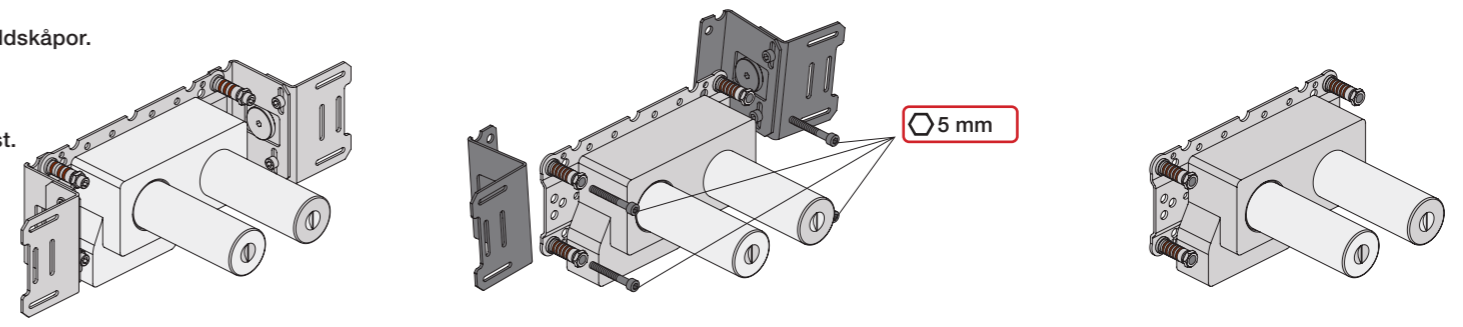

Montering av förlängning

VR697+

VR2019+, VR2119+

	L	L1	L2	H
A	318 mm 12 1/2"			
B	220 mm 8 1/2"		340 mm 13 3/8"	
C	396 mm 15 1/2"	78 mm 3 1/16"		95 mm 3 3/4"
D	220 mm 8 1/2"			
E				
F	120 mm 4 3/4"			

1 Demontera sidfixturerna.  
Ta inte bort ljudisolering och Skyddskåpor.

NB.  
Boxen levereras inte av VOLA.  
Utan köps genom ÅF eller Grossist.

Blandaren justeras ut 10 mm enligt måttskiss, vid vägbeklädnad under 15 mm justeras blandaren inte ut då blandaren är försedd med förlängningar +10 som standard.