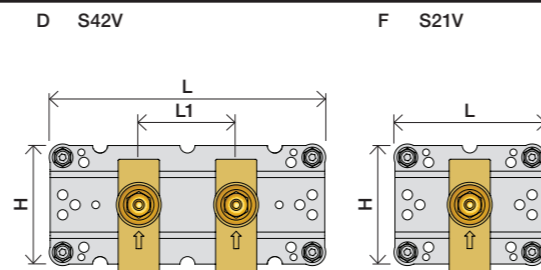

	T	Y	VR699/VR2019	X	VR699/VR2019
	5 - 15 mm	110 - 98 mm	Std.	50 - 62 mm	Std.
	15 - 25 mm	98 - 88 mm	+10 STANDARD SVERIGE	40 - 50 mm	+10
	25 - 35 mm	88 - 78 mm	+20	30 - 40 mm	+20
	35 - 45 mm	78 - 68 mm	+30	20 - 30 mm	+30
	45 - 55 mm	68 - 58 mm	+40	10 - 20 mm	+40
	55 - 65 mm	58 - 48 mm	+50	0 - 10 mm	+50

Montering av förlängning

VR697+

VR2019+, VR2119+

	L	L1	L2	H
A	318 mm 12 1/2"			
B	220 mm 8 1/2"		340 mm 13 3/8"	
C	396 mm 15 1/2"	78 mm 3 1/16"		95 mm 3 3/4"
D	220 mm 8 1/2"			
E				
F	120 mm 4 3/4"			

1 Demontera sidfixturerna.  
Ta inte bort ljudisolering och Skyddskåpor.

NB.  
Boxen levereras inte av VOLA.  
Utan köps genom ÅF eller Grossist.

Blandaren justeras ut 10 mm enligt måttskiss, vid vägbeklädnad under 15 mm justeras blandaren inte ut då blandaren är försedd med förlängningar +10 som standard.