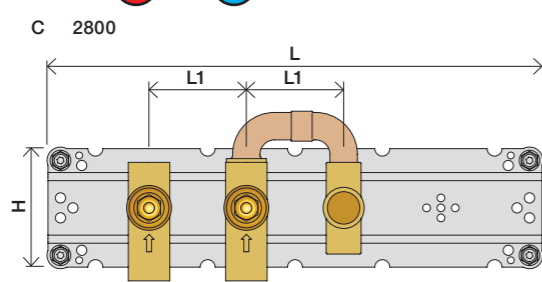

	T	Y	VR699/VR2019	X	VR699/VR2019
	5 - 15 mm	110 - 98 mm	Std.	50 - 62 mm	Std.
	15 - 25 mm	98 - 88 mm	+10 STANDARD SVERIGE	40 - 50 mm	+10
	25 - 35 mm	88 - 78 mm	+20	30 - 40 mm	+20
	35 - 45 mm	78 - 68 mm	+30	20 - 30 mm	+30
	45 - 55 mm	68 - 58 mm	+40	10 - 20 mm	+40
	55 - 65 mm	58 - 48 mm	+50	0 - 10 mm	+50

Montering av förlängning

VR697+

VR2019+, VR2119+

	L	L1	L2	H
A	318 mm 12 1/2"			
B	220 mm 8 1/2"		340 mm 13 3/8"	
C	396 mm 15 1/2"	78 mm 3 1/16"		95 mm 3 3/4"
D	220 mm 8 1/2"			
E				
F	120 mm 4 3/4"			

1 Demontera sidfixturerna.  
Ta inte bort ljudisolering och Skyddskåpor.

NB.  
Boxen levereras inte av VOLA.  
Utan köps genom ÅF eller Grossist.

Blandaren justeras ut 10 mm enligt måttskiss, vid vägbeklädnad under 15 mm justeras blandaren inte ut då blandaren är försedd med förlängningar +10 som standard.