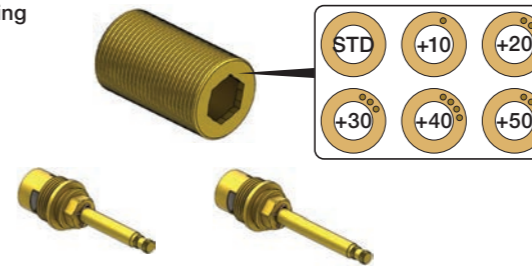

Monteringsvägledning

NB.  
Boxen leveraras inte av Vola.  
utan köps genom ÅF eller Grossist.

www.vola.com  
SE\_2600\_V2\_40998368  
20-01-2022

Data, 3 Bar/43.5 Psi:

Max:	l/min.	Gal/min.
S21V:	50	13.2
S42V:	77	20.3
2600:	50	13.2
2700V:	77	20.3
2800V:	50	13.2
2900:	50	13.2

Max. 65°C, 150°F

Max.: 10 Bar/145 psi

Installationsexempel: 2800

Förlängning

T Min. 15 mm  
Max 65 mm

Y Min. 48 mm  
Max. 110 mm

X 62 - 0 mm

\* +10 - STANDARD SVERIGE

	T	Y	VR699/VR2019	X	VR699/VR2019
	5 - 15 mm	110 - 98 mm	Std.	50 - 62 mm	Std.
	15 - 25 mm	98 - 88 mm	+10 STANDARD SVERIGE	40 - 50 mm	+10
	25 - 35 mm	88 - 78 mm	+20	30 - 40 mm	+20
	35 - 45 mm	78 - 68 mm	+30	20 - 30 mm	+30
	45 - 55 mm	68 - 58 mm	+40	10 - 20 mm	+40
	55 - 65 mm	58 - 48 mm	+50	0 - 10 mm	+50