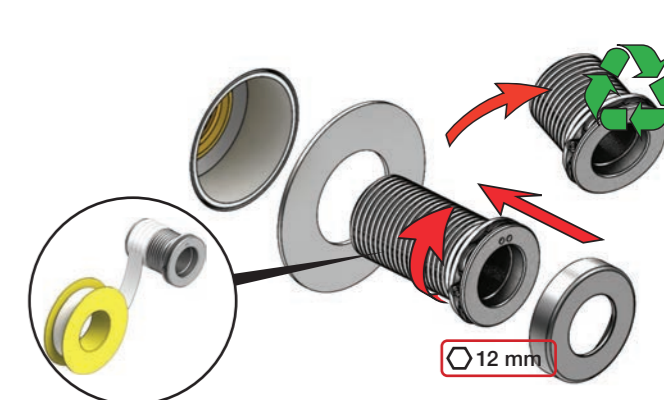

VR2019+, VR2119+