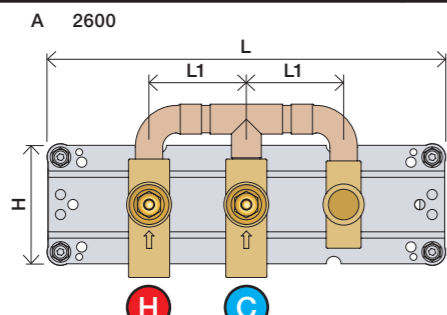

	T	Y	VR699/VR2019	X	VR699/VR2019
	5 - 15 mm	110 - 98 mm	Std.	50 - 62 mm	Std.
	15 - 25 mm	98 - 88 mm	+10 STANDARD SVERIGE	40 - 50 mm	+10
	25 - 35 mm	88 - 78 mm	+20	30 - 40 mm	+20
	35 - 45 mm	78 - 68 mm	+30	20 - 30 mm	+30
	45 - 55 mm	68 - 58 mm	+40	10 - 20 mm	+40
	55 - 65 mm	58 - 48 mm	+50	0 - 10 mm	+50

Montering av förlängning

VR697+

VR2019+, VR2119+

	L	L1	L2	H
A	318 mm 12 1/2"			
B	220 mm 8 1/2"		340 mm 13 3/8"	
C	396 mm 15 1/2"	78 mm 3 1/16"		95 mm 3 3/4"
D	220 mm 8 1/2"			
E				
F	120 mm 4 3/4"			

1 Demontera sidfixturerna.  
Ta inte bort ljudisolering och Skyddskåpor.

NB.  
Boxen levereras inte av VOLA.  
Utan köps genom ÅF eller Grossist.

Blandaren justeras ut 10 mm enligt måttskiss, vid vägbeklädnad under 15 mm justeras blandaren inte ut då blandaren är försedd med förlängningar +10 som standard.