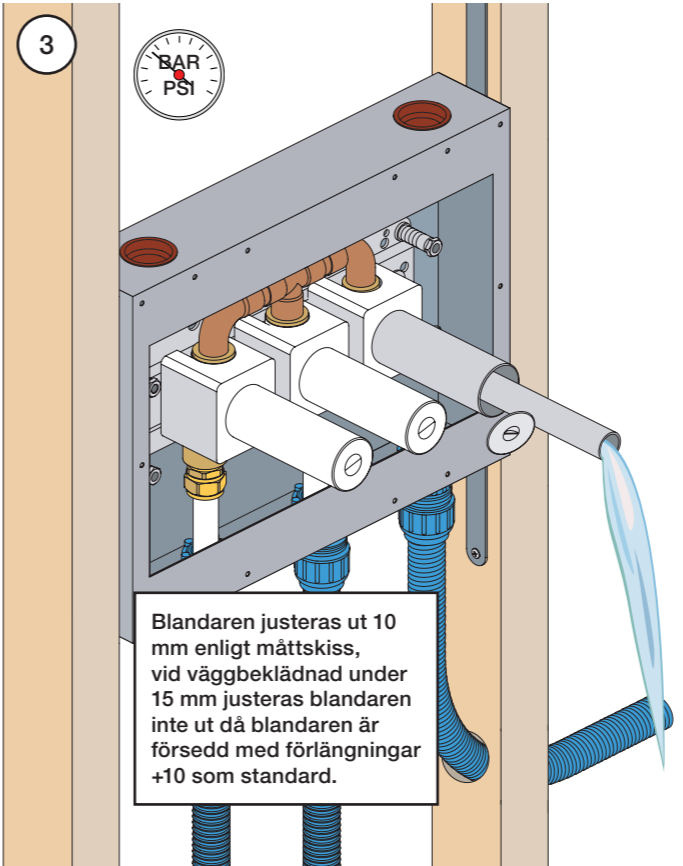

Montering av förlängning

VR697+

VR2019+, VR2119+

	L	L1	L2	H
A	318 mm 12 1/2"			
B	220 mm 8 1/2"		340 mm 13 3/8"	
C	396 mm 15 1/2"	78 mm 3 1/16"		95 mm 3 3/4"
D	220 mm 8 1/2"			
E				
F	120 mm 4 3/4"			

1 Demontera sidfixturerna.  
Ta inte bort ljudisolering och Skyddskåpor.

NB.  
Boxen levereras inte av VOLA.  
Utan köps genom ÅF eller Grossist.

Blandaren justeras ut 10 mm enligt måttskiss, vid vägbeklädnad under 15 mm justeras blandaren inte ut då blandaren är försedd med förlängningar +10 som standard.