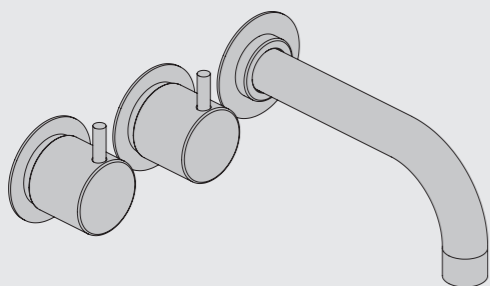

Monteringsvägledning

NB.  
Boxen leveraras inte av Vola.  
utan köps genom ÅF eller Grossist.

www.vola.com  
SE\_2600\_V2\_40998368  
20-01-2022

Data, 3 Bar/43.5 Psi:

Max:	l/min.	Gal/min.
S21V:	50	13.2
S42V:	77	20.3
2600:	50	13.2
2700V:	77	20.3
2800V:	50	13.2
2900:	50	13.2

Max. 65°C, 150°F

Max.: 10 Bar/145 psi

Installationsexempel: 2800

Förlängning

T Min. 15 mm  
Max 65 mm

Y Min. 48 mm  
Max. 110 mm

X 62 - 0 mm

\* +10 - STANDARD SVERIGE

	T	Y	VR699/VR2019	X	VR699/VR2019
	5 - 15 mm	110 - 98 mm	Std.	50 - 62 mm	Std.
	15 - 25 mm	98 - 88 mm	+10 STANDARD SVERIGE	40 - 50 mm	+10
	25 - 35 mm	88 - 78 mm	+20	30 - 40 mm	+20
	35 - 45 mm	78 - 68 mm	+30	20 - 30 mm	+30
	45 - 55 mm	68 - 58 mm	+40	10 - 20 mm	+40
	55 - 65 mm	58 - 48 mm	+50	0 - 10 mm	+50