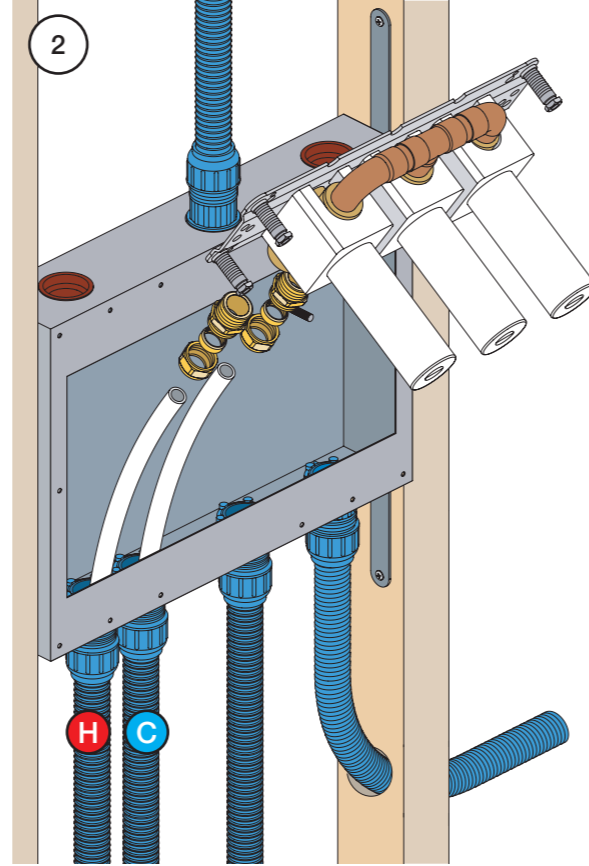

	T	Y	VR699/VR2019	X	VR699/VR2019
	5 - 15 mm	110 - 98 mm	Std.	50 - 62 mm	Std.
	15 - 25 mm	98 - 88 mm	+10 STANDARD SVERIGE	40 - 50 mm	+10
	25 - 35 mm	88 - 78 mm	+20	30 - 40 mm	+20
	35 - 45 mm	78 - 68 mm	+30	20 - 30 mm	+30
	45 - 55 mm	68 - 58 mm	+40	10 - 20 mm	+40
	55 - 65 mm	58 - 48 mm	+50	0 - 10 mm	+50

Montering av förlängning

VR697+

VR2019+, VR2119+

	L	L1	L2	H
A	318 mm 12 1/2"			
B	220 mm 8 1/2"		340 mm 13 3/8"	
C	396 mm 15 1/2"	78 mm 3 1/16"		95 mm 3 3/4"
D	220 mm 8 1/2"			
E				
F	120 mm 4 3/4"			

1 Demontera sidfixturerna.  
Ta inte bort ljudisolering och Skyddskåpor.

NB.  
Boxen levereras inte av VOLA.  
Utan köps genom ÅF eller Grossist.

Blandaren justeras ut 10 mm enligt måttskiss, vid vägbeklädnad under 15 mm justeras blandaren inte ut då blandaren är försedd med förlängningar +10 som standard.