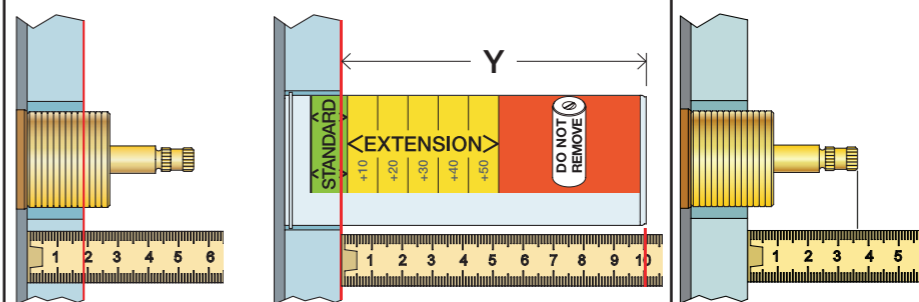

Max. 65°C, 150°F

Max.: 10 Bar/145 psi

Installationsexempel: 2800

Förlängning

T Min. 15 mm  
Max 65 mm

Y Min. 48 mm  
Max. 110 mm

X 62 - 0 mm

\* +10 - STANDARD SVERIGE

	T	Y	VR699/VR2019	X	VR699/VR2019
	5 - 15 mm	110 - 98 mm	Std.	50 - 62 mm	Std.
	15 - 25 mm	98 - 88 mm	+10 STANDARD SVERIGE	40 - 50 mm	+10
	25 - 35 mm	88 - 78 mm	+20	30 - 40 mm	+20
	35 - 45 mm	78 - 68 mm	+30	20 - 30 mm	+30
	45 - 55 mm	68 - 58 mm	+40	10 - 20 mm	+40
	55 - 65 mm	58 - 48 mm	+50	0 - 10 mm	+50