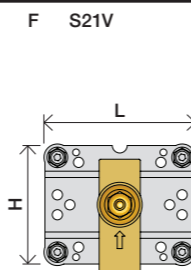

	T	Y	VR699/VR2019	X	VR699/VR2019
	5 - 15 mm	110 - 98 mm	Std.	50 - 62 mm	Std.
	15 - 25 mm	98 - 88 mm	+10 STANDARD SVERIGE	40 - 50 mm	+10
	25 - 35 mm	88 - 78 mm	+20	30 - 40 mm	+20
	35 - 45 mm	78 - 68 mm	+30	20 - 30 mm	+30
	45 - 55 mm	68 - 58 mm	+40	10 - 20 mm	+40
	55 - 65 mm	58 - 48 mm	+50	0 - 10 mm	+50

Montering av förlängning

VR697+

VR2019+, VR2119+

	L	L1	L2	H
A	318 mm 12 1/2"			
B	220 mm 8 1/2"		340 mm 13 3/8"	
C	396 mm 15 1/2"	78 mm 3 1/16"		95 mm 3 3/4"
D	220 mm 8 1/2"			
E				
F	120 mm 4 3/4"			

1 Demontera sidfixturerna.
Ta inte bort ljudisolering och Skyddskåpor.

NB.
Boxen levereras inte av VOLA.
Utan köps genom ÅF eller Grossist.

Blandaren justeras ut 10 mm enligt måttskiss, vid väggbeklädnad under 15 mm justeras blandaren inte ut då blandaren är försedd med förlängningar +10 som standard.