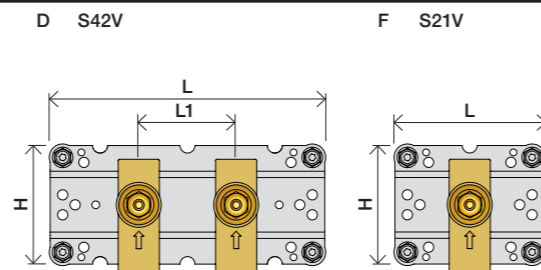

	T	Y	VR699/VR2019	X	VR699/VR2019
	5 - 15 mm	110 - 98 mm	Std.	50 - 62 mm	Std.
	15 - 25 mm	98 - 88 mm	+10 STANDARD SVERIGE	40 - 50 mm	+10
	25 - 35 mm	88 - 78 mm	+20	30 - 40 mm	+20
	35 - 45 mm	78 - 68 mm	+30	20 - 30 mm	+30
	45 - 55 mm	68 - 58 mm	+40	10 - 20 mm	+40
	55 - 65 mm	58 - 48 mm	+50	0 - 10 mm	+50

Montering av förlängning

VR697+

VR2019+, VR2119+

	L	L1	L2	H
A	318 mm 12 1/2"			
B	220 mm 8 1/2"		340 mm 13 3/8"	
C	396 mm 15 1/2"	78 mm 3 1/16"		95 mm 3 3/4"
D	220 mm 8 1/2"			
E				
F	120 mm 4 3/4"			

1 Demontera sidfixturerna.
Ta inte bort ljudisolering och Skyddskåpor.

NB.
Boxen levereras inte av VOLA.
Utan köps genom ÅF eller Grossist.

Blandaren justeras ut 10 mm enligt måttskiss, vid väggbeklädnad under 15 mm justeras blandaren inte ut då blandaren är försedd med förlängningar +10 som standard.