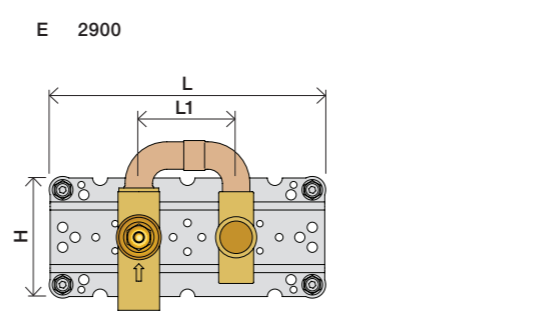

	T	Y	VR699/VR2019	X	VR699/VR2019
	5 - 15 mm	110 - 98 mm	Std.	50 - 62 mm	Std.
	15 - 25 mm	98 - 88 mm	+10 STANDARD SVERIGE	40 - 50 mm	+10
	25 - 35 mm	88 - 78 mm	+20	30 - 40 mm	+20
	35 - 45 mm	78 - 68 mm	+30	20 - 30 mm	+30
	45 - 55 mm	68 - 58 mm	+40	10 - 20 mm	+40
	55 - 65 mm	58 - 48 mm	+50	0 - 10 mm	+50

Montering av förlängning

VR697+

VR2019+, VR2119+

	L	L1	L2	H
A	318 mm 12 1/2"			
B	220 mm 8 1/2"		340 mm 13 3/8"	
C	396 mm 15 1/2"	78 mm 3 1/16"		95 mm 3 3/4"
D	220 mm 8 1/2"			
E				
F	120 mm 4 3/4"			

1 Demontera sidfixturerna.
Ta inte bort ljudisolering och Skyddskåpor.

NB.
Boxen levereras inte av VOLA.
Utan köps genom ÅF eller Grossist.

Blandaren justeras ut 10 mm enligt måttskiss, vid väggbeklädnad under 15 mm justeras blandaren inte ut då blandaren är försedd med förlängningar +10 som standard.