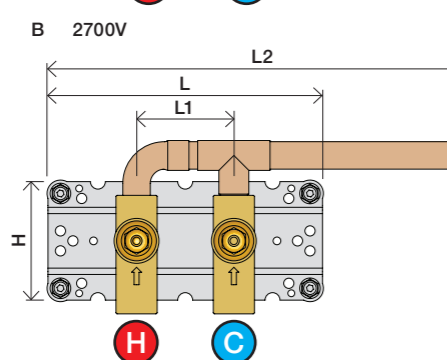

	T	Y	VR699/VR2019	X	VR699/VR2019
	5 - 15 mm	110 - 98 mm	Std.	50 - 62 mm	Std.
	15 - 25 mm	98 - 88 mm	+10 STANDARD SVERIGE	40 - 50 mm	+10
	25 - 35 mm	88 - 78 mm	+20	30 - 40 mm	+20
	35 - 45 mm	78 - 68 mm	+30	20 - 30 mm	+30
	45 - 55 mm	68 - 58 mm	+40	10 - 20 mm	+40
	55 - 65 mm	58 - 48 mm	+50	0 - 10 mm	+50

Montering av förlängning

VR697+

VR2019+, VR2119+

	L	L1	L2	H
A	318 mm 12 1/2"			
B	220 mm 8 1/2"		340 mm 13 3/8"	
C	396 mm 15 1/2"	78 mm 3 1/16"		95 mm 3 3/4"
D	220 mm 8 1/2"			
E				
F	120 mm 4 3/4"			

1 Demontera sidfixturerna.
Ta inte bort ljudisolering och Skyddskåpor.

NB.
Boxen levereras inte av VOLA.
Utan köps genom ÅF eller Grossist.

Blandaren justeras ut 10 mm enligt måttskiss, vid väggbeklädnad under 15 mm justeras blandaren inte ut då blandaren är försedd med förlängningar +10 som standard.