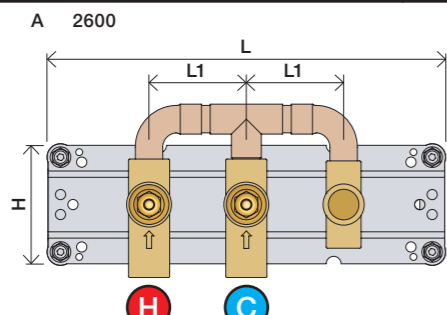

	T	Y	VR699/VR2019	X	VR699/VR2019
	5 - 15 mm	110 - 98 mm	Std.	50 - 62 mm	Std.
	15 - 25 mm	98 - 88 mm	+10 STANDARD SVERIGE	40 - 50 mm	+10
	25 - 35 mm	88 - 78 mm	+20	30 - 40 mm	+20
	35 - 45 mm	78 - 68 mm	+30	20 - 30 mm	+30
	45 - 55 mm	68 - 58 mm	+40	10 - 20 mm	+40
	55 - 65 mm	58 - 48 mm	+50	0 - 10 mm	+50

Montering av förlängning

VR697+

VR2019+, VR2119+

	L	L1	L2	H
A	318 mm 12 1/2"			
B	220 mm 8 1/2"		340 mm 13 3/8"	
C	396 mm 15 1/2"	78 mm 3 1/16"		95 mm 3 3/4"
D	220 mm 8 1/2"			
E				
F	120 mm 4 3/4"			

1 Demontera sidfixturerna.
Ta inte bort ljudisolering och Skyddskåpor.

NB.
Boxen levereras inte av VOLA.
Utan köps genom ÅF eller Grossist.

Blandaren justeras ut 10 mm enligt måttskiss, vid väggbeklädnad under 15 mm justeras blandaren inte ut då blandaren är försedd med förlängningar +10 som standard.