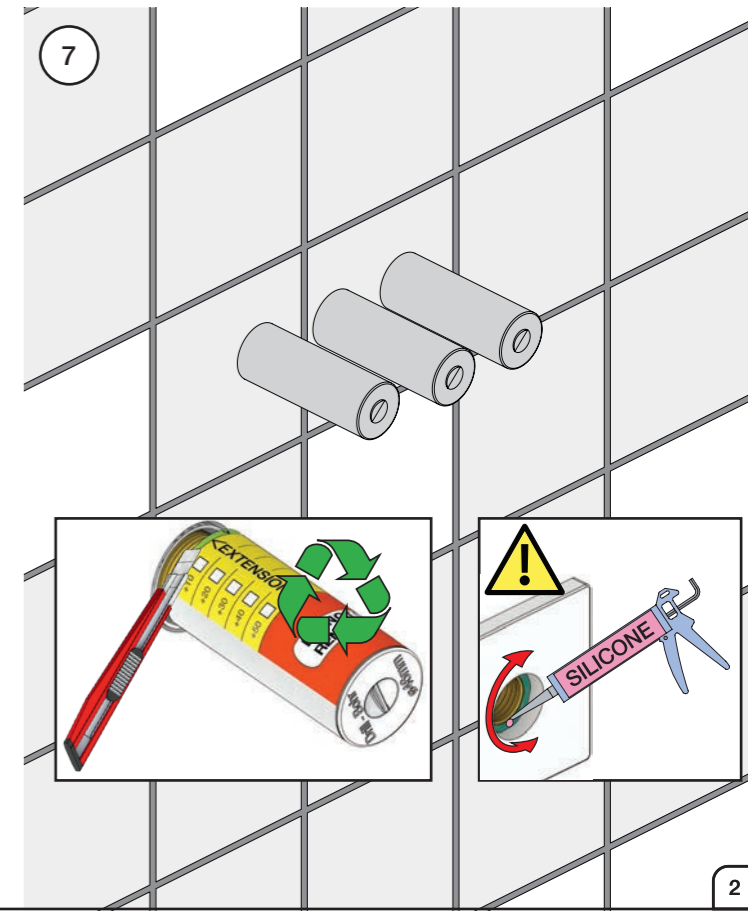

	T	Y	VR699/VR2019	X	VR699/VR2019
	5 - 15 mm	110 - 98 mm	Std.	50 - 62 mm	Std.
	15 - 25 mm	98 - 88 mm	+10 STANDARD SVERIGE	40 - 50 mm	+10
	25 - 35 mm	88 - 78 mm	+20	30 - 40 mm	+20
	35 - 45 mm	78 - 68 mm	+30	20 - 30 mm	+30
	45 - 55 mm	68 - 58 mm	+40	10 - 20 mm	+40
	55 - 65 mm	58 - 48 mm	+50	0 - 10 mm	+50

Montering av förlängning

VR697+

VR2019+, VR2119+

	L	L1	L2	H
A	318 mm 12 1/2"			
B	220 mm 8 1/2"		340 mm 13 3/8"	
C	396 mm 15 1/2"	78 mm 3 1/16"		95 mm 3 3/4"
D	220 mm 8 1/2"			
E				
F	120 mm 4 3/4"			

1 Demontera sidfixturerna.
Ta inte bort ljudisolering och Skyddskåpor.

NB.
Boxen levereras inte av VOLA.
Utan köps genom ÅF eller Grossist.

Blandaren justeras ut 10 mm enligt måttskiss, vid väggbeklädnad under 15 mm justeras blandaren inte ut då blandaren är försedd med förlängningar +10 som standard.