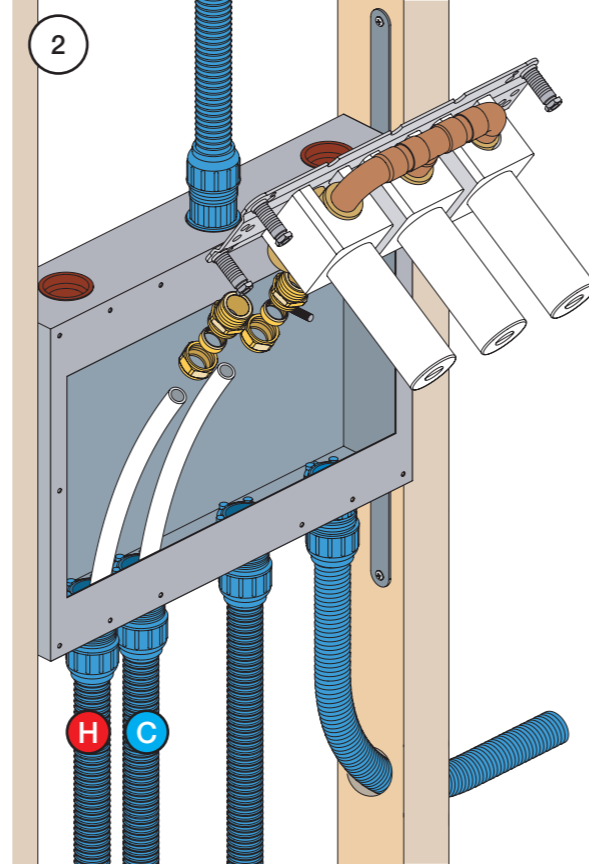

	T	Y	VR699/VR2019	X	VR699/VR2019
	5 - 15 mm	110 - 98 mm	Std.	50 - 62 mm	Std.
	15 - 25 mm	98 - 88 mm	+10 STANDARD SVERIGE	40 - 50 mm	+10
	25 - 35 mm	88 - 78 mm	+20	30 - 40 mm	+20
	35 - 45 mm	78 - 68 mm	+30	20 - 30 mm	+30
	45 - 55 mm	68 - 58 mm	+40	10 - 20 mm	+40
	55 - 65 mm	58 - 48 mm	+50	0 - 10 mm	+50

Montering av förlängning

VR697+

VR2019+, VR2119+

	L	L1	L2	H
A	318 mm 12 1/2"			
B	220 mm 8 1/2"		340 mm 13 3/8"	
C	396 mm 15 1/2"	78 mm 3 1/16"		95 mm 3 3/4"
D	220 mm 8 1/2"			
E				
F	120 mm 4 3/4"			

1 Demontera sidfixturerna.
Ta inte bort ljudisolering och Skyddskåpor.

NB.
Boxen levereras inte av VOLA.
Utan köps genom ÅF eller Grossist.

Blandaren justeras ut 10 mm enligt måttskiss, vid väggbeklädnad under 15 mm justeras blandaren inte ut då blandaren är försedd med förlängningar +10 som standard.