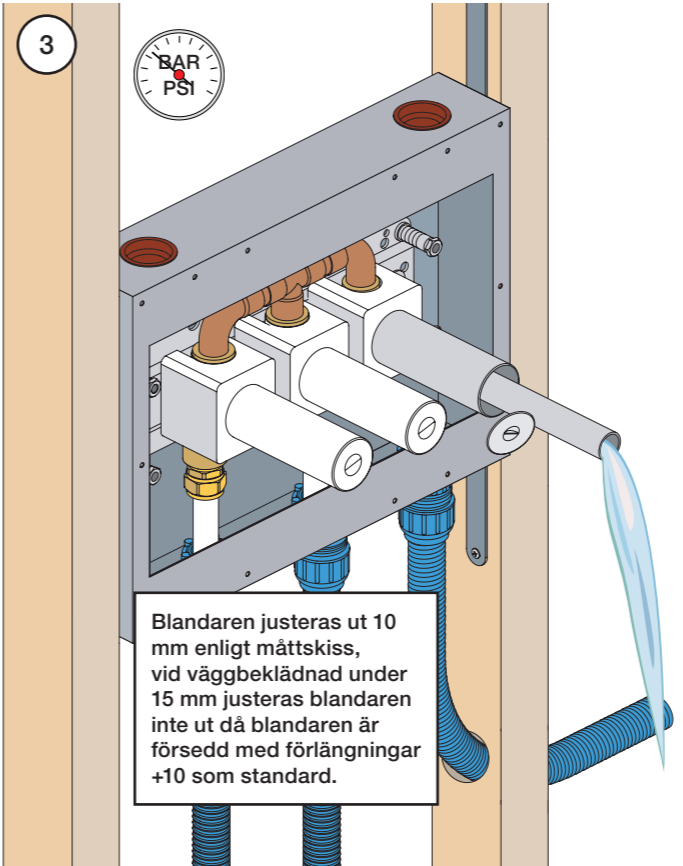

Montering av förlängning

VR697+

VR2019+, VR2119+

	L	L1	L2	H
A	318 mm 12 1/2"			
B	220 mm 8 1/2"		340 mm 13 3/8"	
C	396 mm 15 1/2"	78 mm 3 1/16"		95 mm 3 3/4"
D	220 mm 8 1/2"			
E				
F	120 mm 4 3/4"			

1 Demontera sidfixturerna.
Ta inte bort ljudisolering och Skyddskåpor.

NB.
Boxen levereras inte av VOLA.
Utan köps genom ÅF eller Grossist.

Blandaren justeras ut 10 mm enligt måttskiss, vid väggbeklädnad under 15 mm justeras blandaren inte ut då blandaren är försedd med förlängningar +10 som standard.