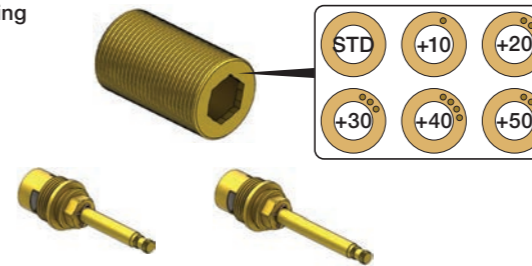

Monteringsvägledning

NB.
Boxen leveraras inte av Vola.
utan köps genom ÅF eller Grossist.

www.vola.com
SE_2600_V2_40998368
20-01-2022

Data, 3 Bar/43.5 Psi:

Max:	l/min.	Gal/min.
S21V:	50	13.2
S42V:	77	20.3
2600:	50	13.2
2700V:	77	20.3
2800V:	50	13.2
2900:	50	13.2

Max. 65°C, 150°F

Max.: 10 Bar/145 psi

Installationsexempel: 2800

Förlängning

T Min. 15 mm
Max 65 mm

Y Min. 48 mm
Max. 110 mm

X 62 - 0 mm

* +10 - STANDARD SVERIGE

	T	Y	VR699/VR2019	X	VR699/VR2019
	5 - 15 mm	110 - 98 mm	Std.	50 - 62 mm	Std.
	15 - 25 mm	98 - 88 mm	+10 STANDARD SVERIGE	40 - 50 mm	+10
	25 - 35 mm	88 - 78 mm	+20	30 - 40 mm	+20
	35 - 45 mm	78 - 68 mm	+30	20 - 30 mm	+30
	45 - 55 mm	68 - 58 mm	+40	10 - 20 mm	+40
	55 - 65 mm	58 - 48 mm	+50	0 - 10 mm	+50

NB.
Boxen levereras inte av VOLA.
Utan köps genom ÅF eller Grossist.

Blandaren justeras ut 10 mm enligt måttskiss, vid väggbeklädnad under 15 mm justeras blandaren inte ut då blandaren är försedd med förlängningar +10 som standard.