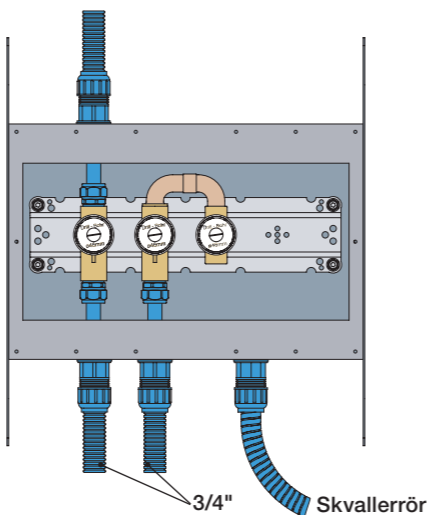

Monteringsvägledning

NB.
Boxen leveraras inte av Vola.
utan köps genom ÅF eller Grossist.

www.vola.com
SE_2600_V2_40998368
20-01-2022

Data, 3 Bar/43.5 Psi:

Max:	l/min.	Gal/min.
S21V:	50	13.2
S42V:	77	20.3
2600:	50	13.2
2700V:	77	20.3
2800V:	50	13.2
2900:	50	13.2

Max. 65°C, 150°F

Max.: 10 Bar/145 psi

Installationsexempel: 2800

Förlängning

T Min. 15 mm
Max 65 mm

Y Min. 48 mm
Max. 110 mm

X 62 - 0 mm

* +10 - STANDARD SVERIGE

	T	Y	VR699/VR2019	X	VR699/VR2019
	5 - 15 mm	110 - 98 mm	Std.	50 - 62 mm	Std.
	15 - 25 mm	98 - 88 mm	+10 STANDARD SVERIGE	40 - 50 mm	+10
	25 - 35 mm	88 - 78 mm	+20	30 - 40 mm	+20
	35 - 45 mm	78 - 68 mm	+30	20 - 30 mm	+30
	45 - 55 mm	68 - 58 mm	+40	10 - 20 mm	+40
	55 - 65 mm	58 - 48 mm	+50	0 - 10 mm	+50