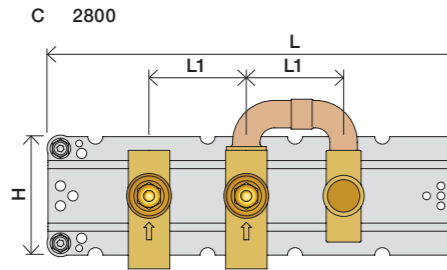

	T	Y	VR699/VR2019	X	VR699/VR2019
	5 - 15 mm	110 - 98 mm	Std.	50 - 62 mm	Std.
	15 - 25 mm	98 - 88 mm	+10 STANDARD SVERIGE	40 - 50 mm	+10
	25 - 35 mm	88 - 78 mm	+20	30 - 40 mm	+20
	35 - 45 mm	78 - 68 mm	+30	20 - 30 mm	+30
	45 - 55 mm	68 - 58 mm	+40	10 - 20 mm	+40
	55 - 65 mm	58 - 48 mm	+50	0 - 10 mm	+50

Montering av förlängning

VR697+

VR2019+, VR2119+

	L	L1	L2	H
A	318 mm 12 1/2"			
B	220 mm 8 1/2"		340 mm 13 3/8"	
C	396 mm 15 1/2"	78 mm 3 1/16"		95 mm 3 3/4"
D	220 mm 8 1/2"			
E				
F	120 mm 4 3/4"			

1 Demontera sidfixturerna.
Ta inte bort ljudisolering och Skyddskåpor.

NB.
Boxen levereras inte av VOLA.
Utan köps genom ÅF eller Grossist.

Blandaren justeras ut 10 mm enligt måttskiss, vid väggbeklädnad under 15 mm justeras blandaren inte ut då blandaren är försedd med förlängningar +10 som standard.