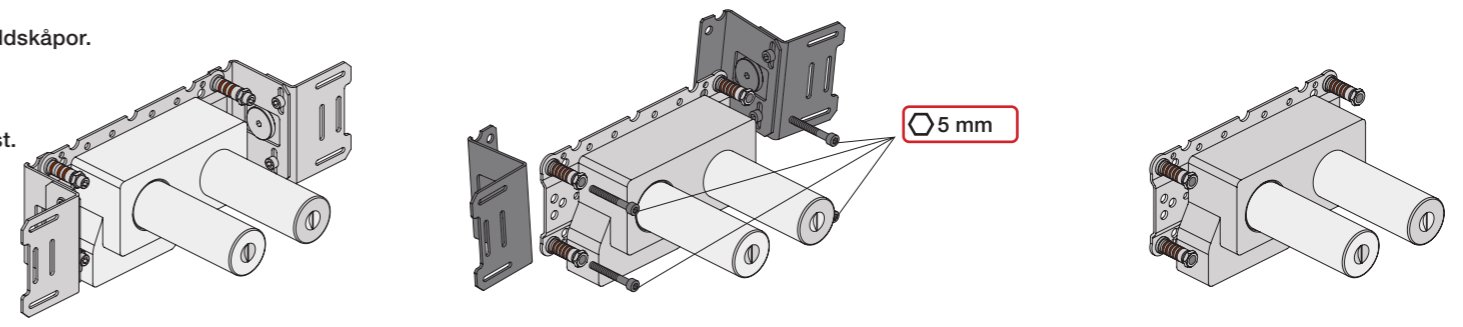

Montering av förlängning

VR697+

VR2019+, VR2119+

	L	L1	L2	H
A	318 mm 12 1/2"			
B	220 mm 8 1/2"		340 mm 13 3/8"	
C	396 mm 15 1/2"	78 mm 3 1/16"		95 mm 3 3/4"
D	220 mm 8 1/2"			
E				
F	120 mm 4 3/4"			

1 Demontera sidfixturerna.
Ta inte bort ljudisolering och Skyddskåpor.

NB.
Boxen levereras inte av VOLA.
Utan köps genom ÅF eller Grossist.

Blandaren justeras ut 10 mm enligt måttskiss, vid väggbeklädnad under 15 mm justeras blandaren inte ut då blandaren är försedd med förlängningar +10 som standard.