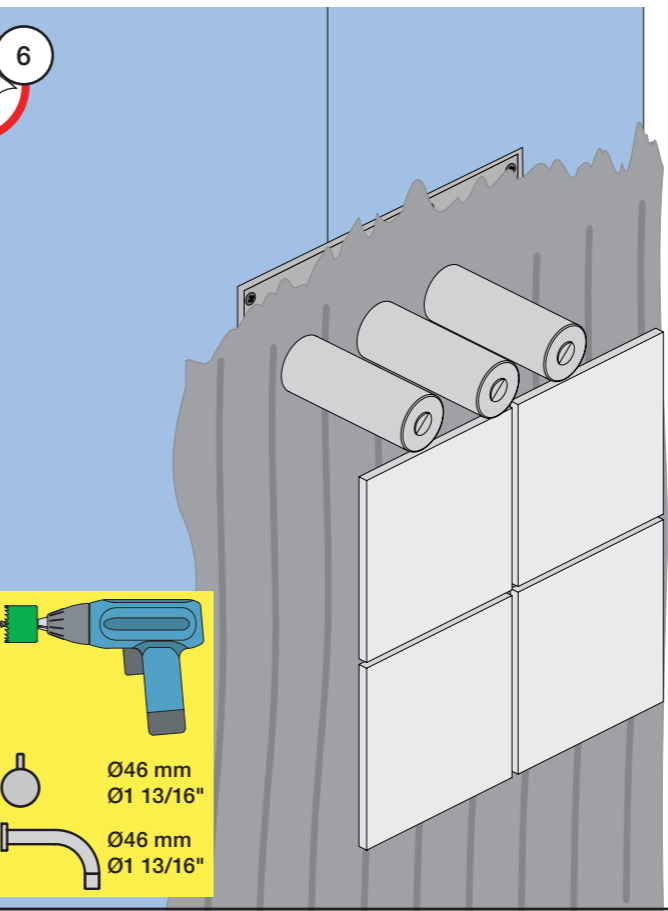

Montering av förlängning

VR697+

VR2019+, VR2119+

	L	L1	L2	H
A	318 mm 12 1/2"			
B	220 mm 8 1/2"		340 mm 13 3/8"	
C	396 mm 15 1/2"	78 mm 3 1/16"		95 mm 3 3/4"
D	220 mm 8 1/2"			
E				
F	120 mm 4 3/4"			

1 Demontera sidfixturerna.
Ta inte bort ljudisolering och Skyddskåpor.

NB.
Boxen levereras inte av VOLA.
Utan köps genom ÅF eller Grossist.

Blandaren justeras ut 10 mm enligt måttskiss, vid väggbeklädnad under 15 mm justeras blandaren inte ut då blandaren är försedd med förlängningar +10 som standard.