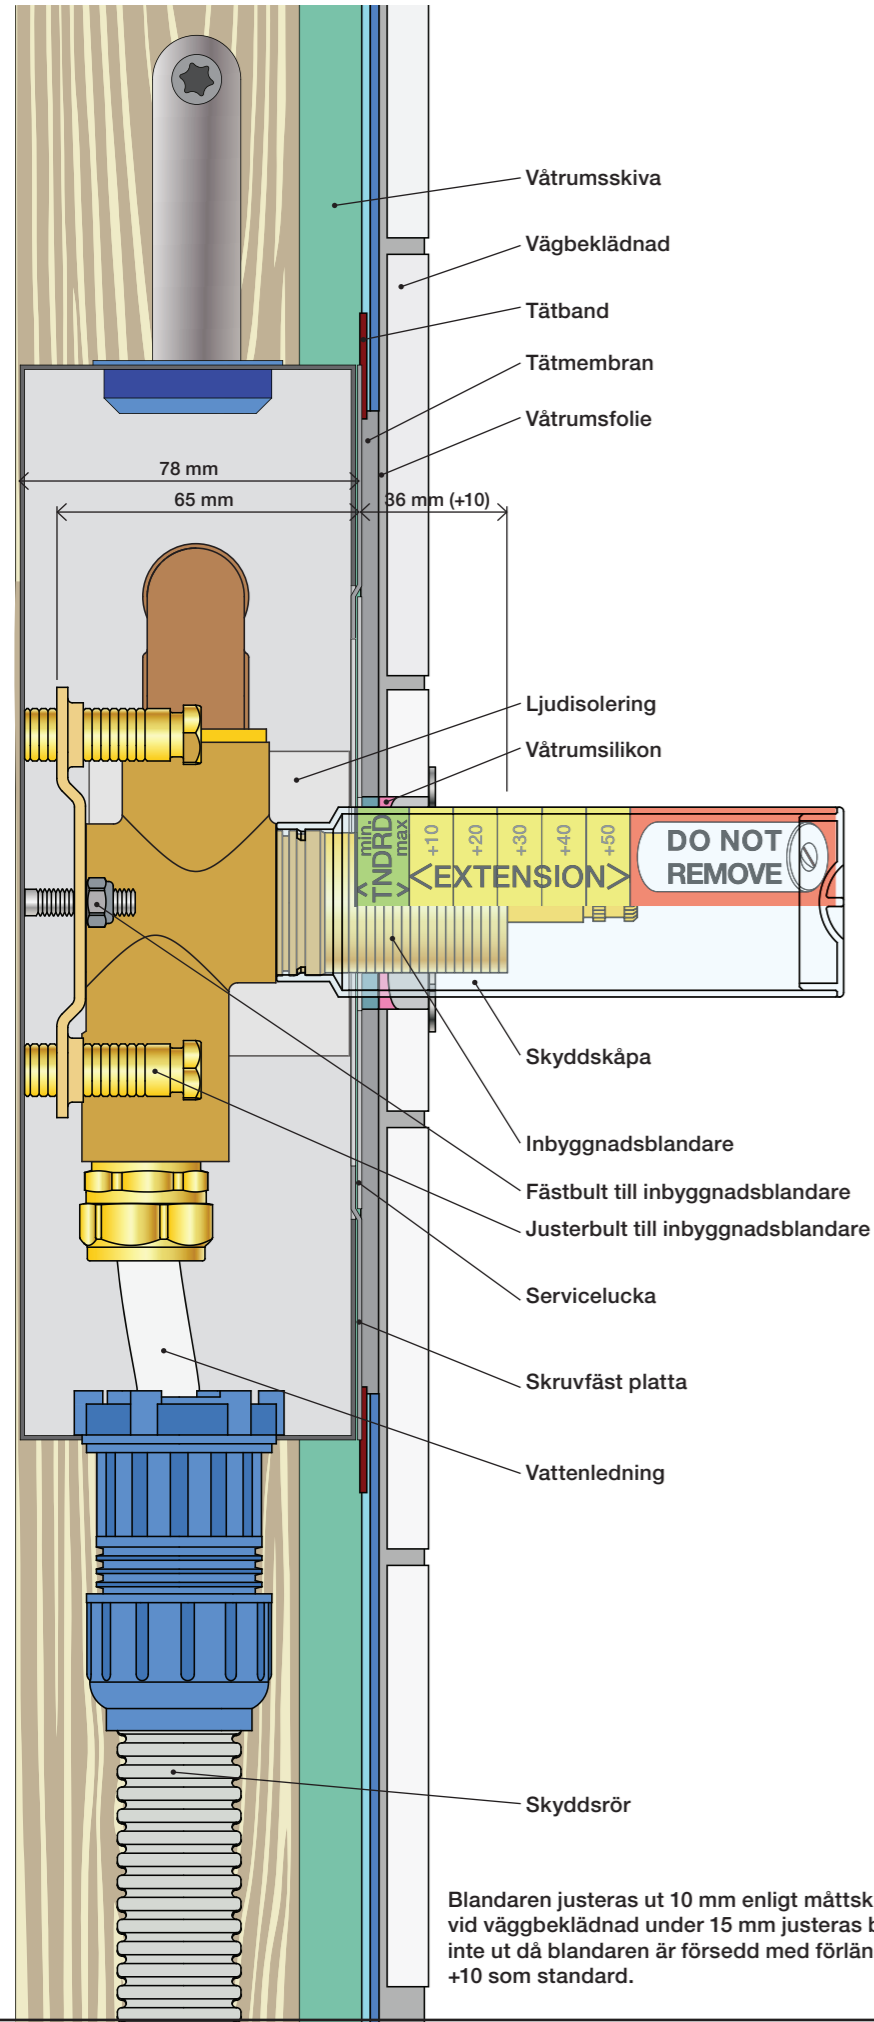

Max. 65°C, 150°F

Max.: 10 Bar/145 psi

Installationsexempel: 2800

Förlängning

T Min. 15 mm
Max 65 mm

Y Min. 48 mm
Max. 110 mm

X 62 - 0 mm

* +10 - STANDARD SVERIGE

	T	Y	VR699/VR2019	X	VR699/VR2019
	5 - 15 mm	110 - 98 mm	Std.	50 - 62 mm	Std.
	15 - 25 mm	98 - 88 mm	+10 STANDARD SVERIGE	40 - 50 mm	+10
	25 - 35 mm	88 - 78 mm	+20	30 - 40 mm	+20
	35 - 45 mm	78 - 68 mm	+30	20 - 30 mm	+30
	45 - 55 mm	68 - 58 mm	+40	10 - 20 mm	+40
	55 - 65 mm	58 - 48 mm	+50	0 - 10 mm	+50

Montering av förlängning

VR697+

VR2019+, VR2119+

	L	L1	L2	H
A	318 mm 12 1/2"			
B	220 mm 8 1/2"		340 mm 13 3/8"	
C	396 mm 15 1/2"	78 mm 3 1/16"		95 mm 3 3/4"
D	220 mm 8 1/2"			
E				
F	120 mm 4 3/4"			

1 Demontera sidfixturerna.
Ta inte bort ljudisolering och Skyddskåpor.

NB.
Boxen levereras inte av VOLA.
Utan köps genom ÅF eller Grossist.

Blandaren justeras ut 10 mm enligt måttskiss, vid väggbeklädnad under 15 mm justeras blandaren inte ut då blandaren är försedd med förlängningar +10 som standard.