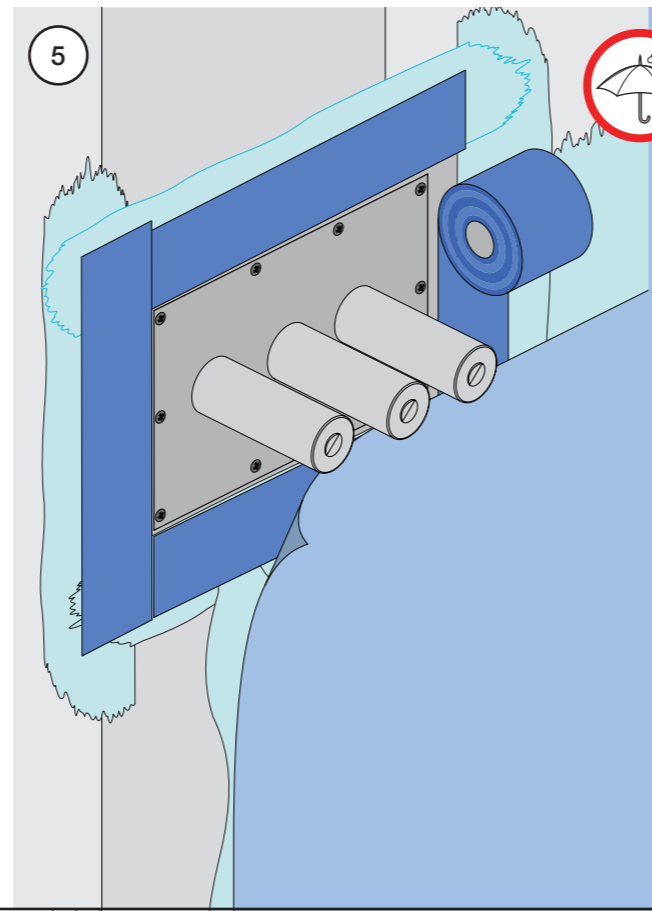

	T	Y	VR699/VR2019	X	VR699/VR2019
	5 - 15 mm	110 - 98 mm	Std.	50 - 62 mm	Std.
	15 - 25 mm	98 - 88 mm	+10 STANDARD SVERIGE	40 - 50 mm	+10
	25 - 35 mm	88 - 78 mm	+20	30 - 40 mm	+20
	35 - 45 mm	78 - 68 mm	+30	20 - 30 mm	+30
	45 - 55 mm	68 - 58 mm	+40	10 - 20 mm	+40
	55 - 65 mm	58 - 48 mm	+50	0 - 10 mm	+50

Montering av förlängning

VR697+

VR2019+, VR2119+

	L	L1	L2	H
A	318 mm 12 1/2"			
B	220 mm 8 1/2"		340 mm 13 3/8"	
C	396 mm 15 1/2"	78 mm 3 1/16"		95 mm 3 3/4"
D	220 mm 8 1/2"			
E				
F	120 mm 4 3/4"			

1 Demontera sidfixturerna.
Ta inte bort ljudisolering och Skyddskåpor.

NB.
Boxen levereras inte av VOLA.
Utan köps genom ÅF eller Grossist.

Blandaren justeras ut 10 mm enligt måttskiss, vid väggbeklädnad under 15 mm justeras blandaren inte ut då blandaren är försedd med förlängningar +10 som standard.