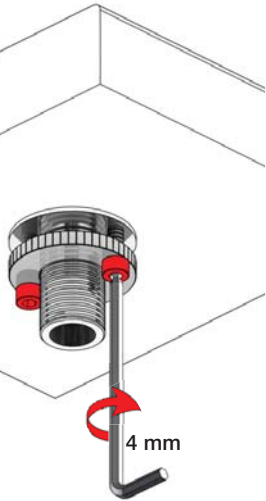

Fitting instruction
 Montageanleitung
 Monteringsvejledning
 Monteringsvægledning
 Montage hanleiding
 Manuel de montage

3

4

5

VR435: VR63, 2xVR444, VR447, VR448

vola
Lunavej 2
DK-8700 Horsens
Tlf : + 45 7023 5500
Fax: + 45 7023 5511
sales@vola.com
www.vola.com