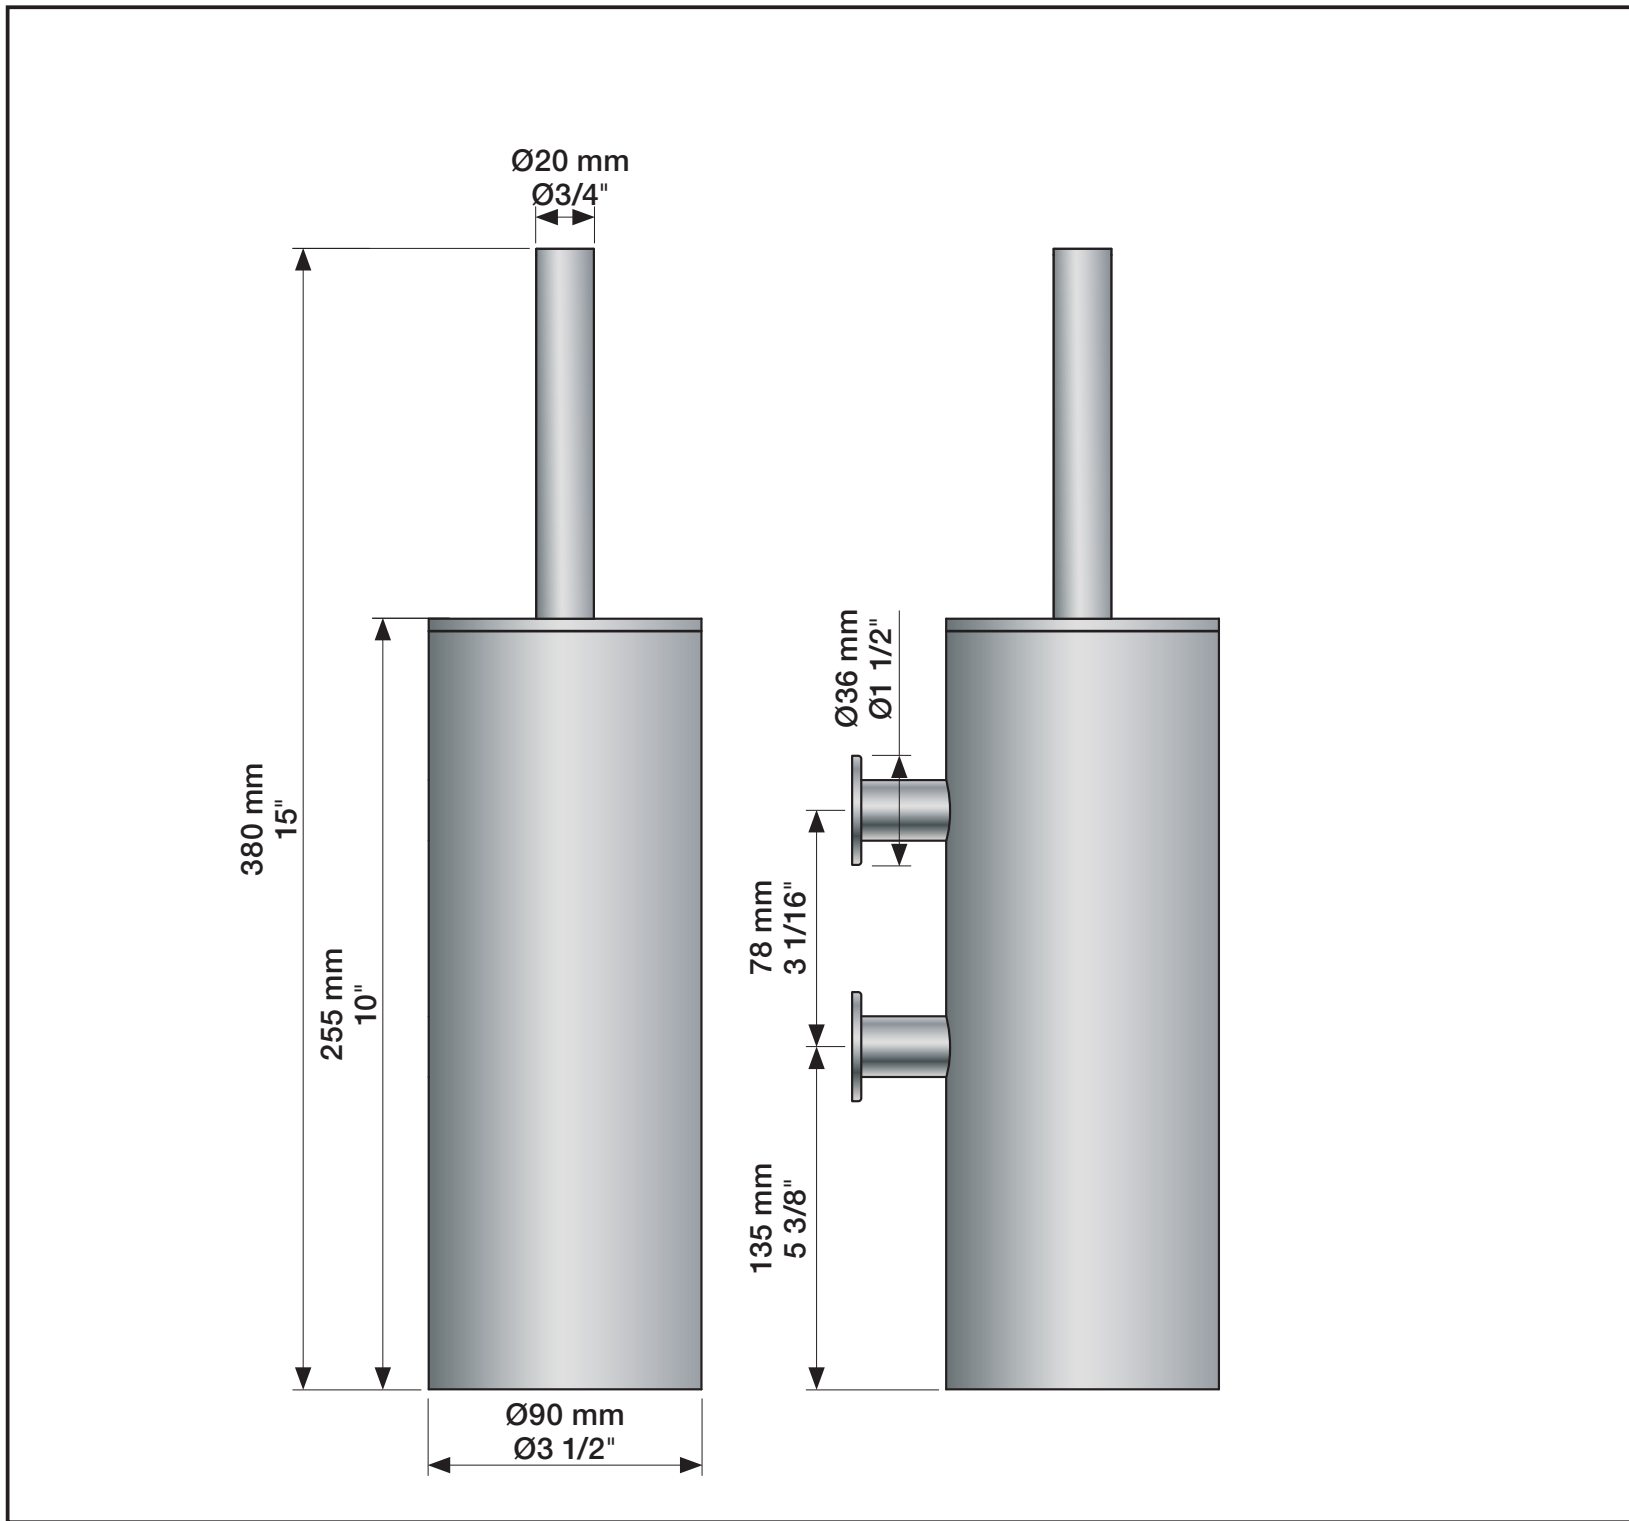

VOLA T33

www.vola.com

vola

mnt_T33_V1_40998988

5 703182 430690

Ø6 mm
Ø15/64"

2,5 mm

Maintenance
Pflege

Vedligeholdelse
Skötsel

Verpleging
Entretien

VR895

VR890: VR891, VR895
 VR894: 2xVR2C, VR23, 2xVR782, 2xVR728

vola
 Lunavej 2
 DK-8700 Horsens
 Tlf : + 45 7023 5500
 sales@vola.com
 www.vola.com

VOLA T33

Date
 Sep. 18