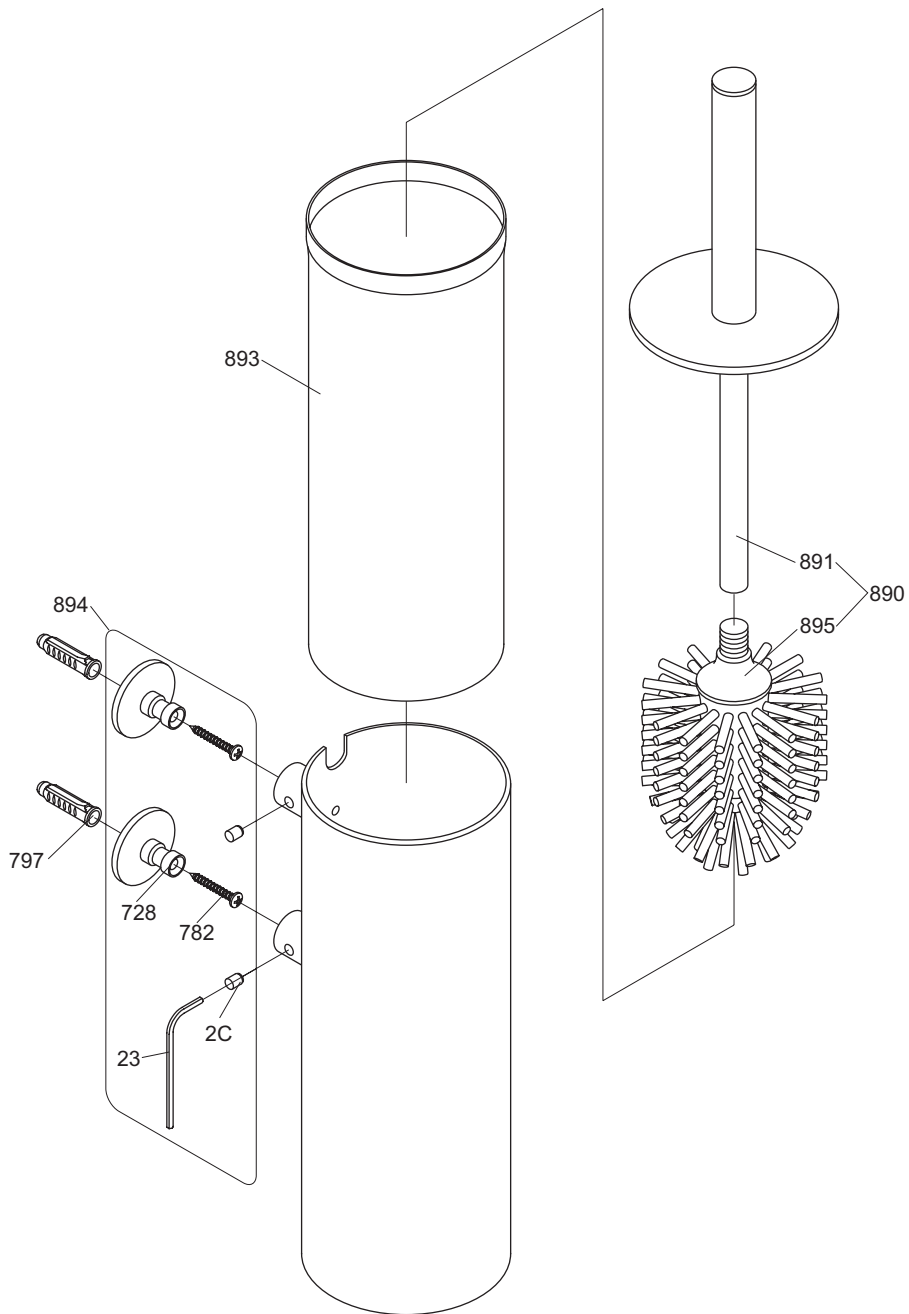

VOLA T33

www.vola.com

vola

mnt_T33_V1_40998988

5 703182 430690

Ø6 mm
Ø15/64"

2,5 mm

Maintenance
Pflege

Vedligeholdelse
Skötsel

Verpleging
Entretien

VR895

VR890: VR891, VR895
 VR894: 2xVR2C, VR23, 2xVR782, 2xVR728

vola
 Lunavej 2
 DK-8700 Horsens
 Tlf : + 45 7023 5500
 sales@vola.com
 www.vola.com

VOLA T33

Date
 Sep. 18