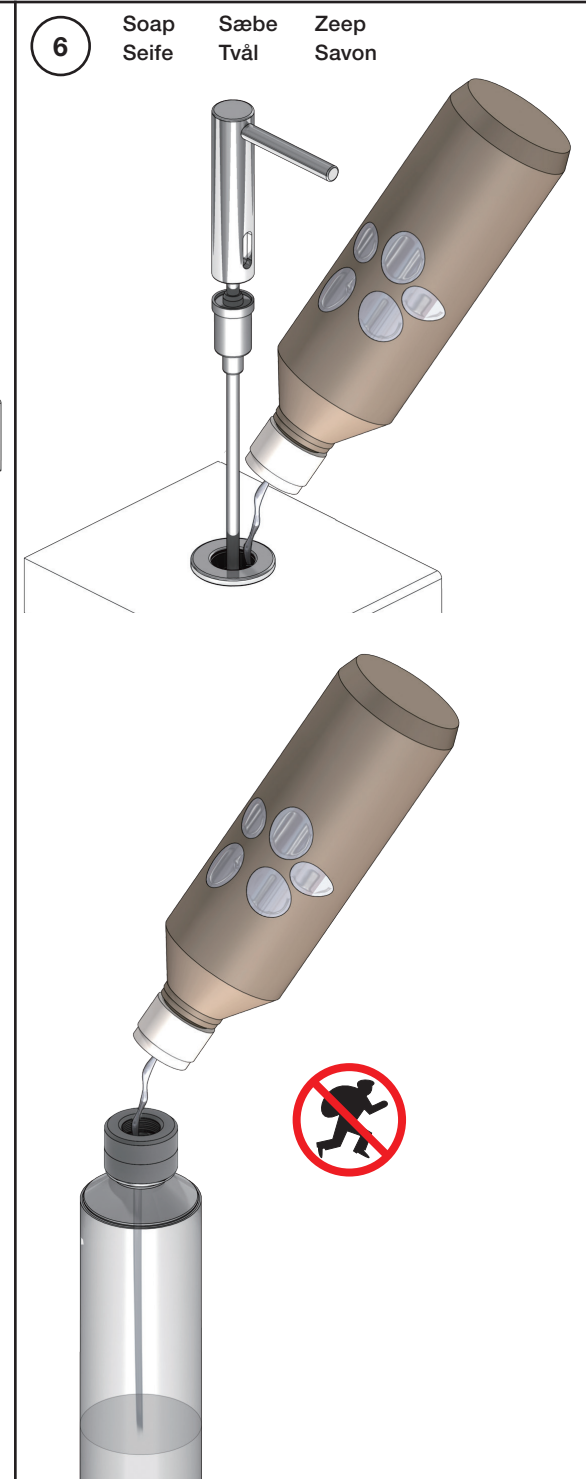

**VOLA T36**

Fitting instruction  
 Montageanleitung  
 Monteringsvejledning  
 Monteringsvægledning  
 Montage hanleiding  
 Manuel de montage

VR454: VR63B, 2xVR444, VR447, VR448  
 VR886: VR878, VR886