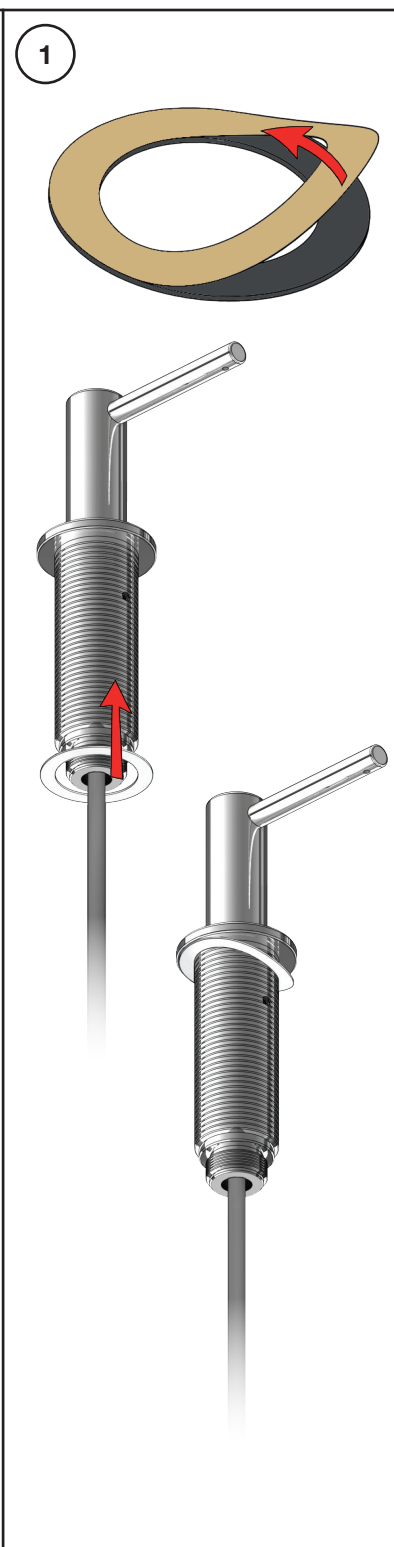

**VOLA T36**

Fitting instruction  
 Montageanleitung  
 Monteringsvejledning  
 Monteringsvægledning  
 Montage hanleiding  
 Manuel de montage

VR454: VR63B, 2xVR444, VR447, VR448  
 VR886: VR878, VR886

## VOLA T36, T36L

Date  
 May. 19

Rev.  
 2

Sheet  
 SB 42.27