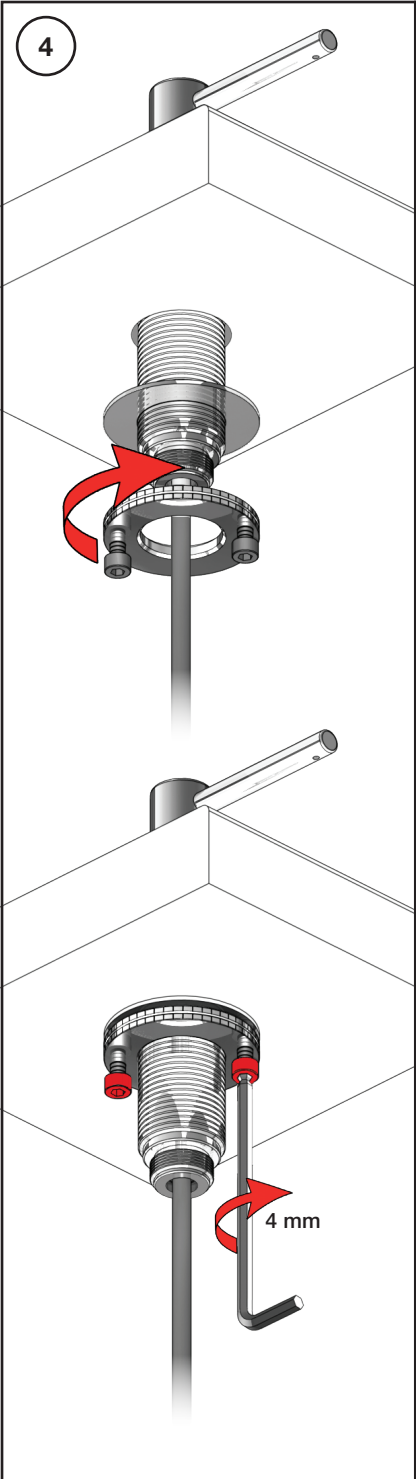

**VOLA T36**

Fitting instruction  
 Montageanleitung  
 Monteringsvejledning  
 Monteringsvægledning  
 Montage hanleiding  
 Manuel de montage

VR454: VR63B, 2xVR444, VR447, VR448  
 VR886: VR878, VR886

## VOLA T36, T36L

Date  
 May. 19

Rev.  
 2

Sheet  
 SB 42.27