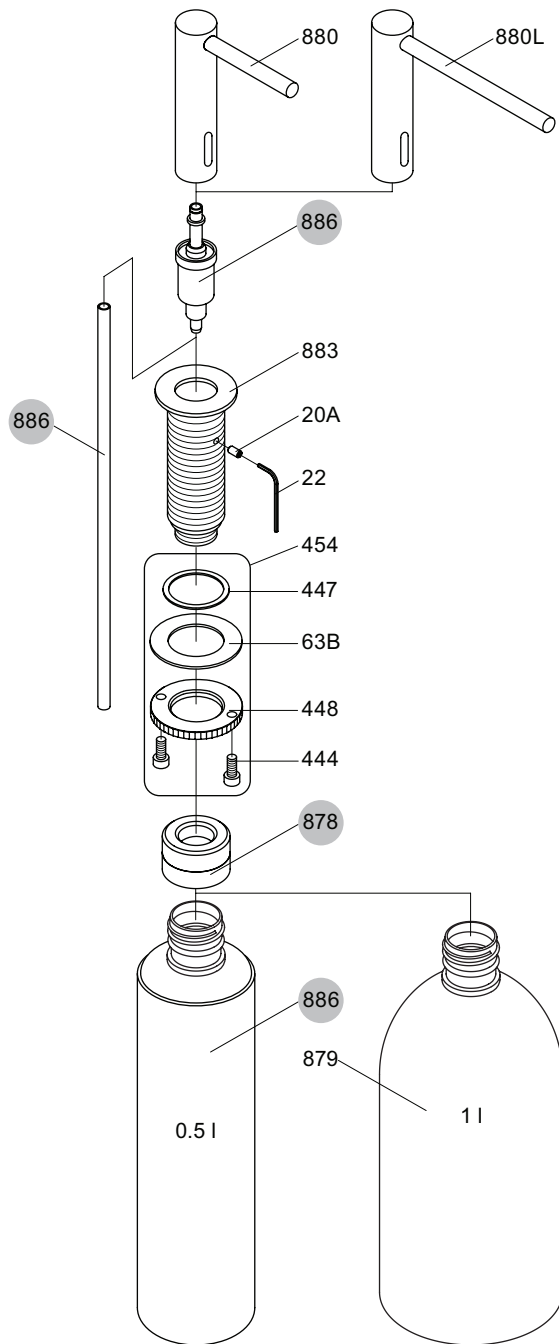

**VOLA T36**

Fitting instruction  
 Montageanleitung  
 Monteringsvejledning  
 Monteringsvægledning  
 Montage hanleiding  
 Manuel de montage

VR454: VR63B, 2xVR444, VR447, VR448  
 VR886: VR878, VR886

## VOLA T36, T36L

Date  
 May. 19

Rev.  
 2

Sheet  
 SB 42.27