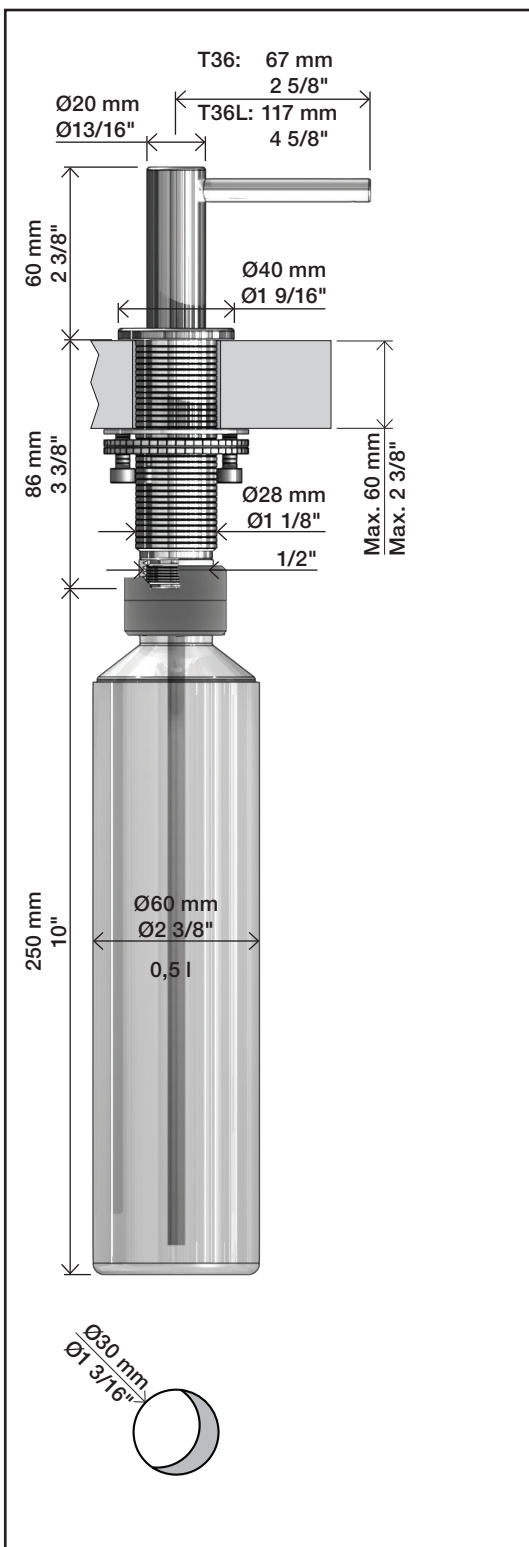

**VOLA T36**

Fitting instruction  
 Montageanleitung  
 Monteringsvejledning  
 Monteringsvægledning  
 Montage hanleiding  
 Manuel de montage

VR454: VR63B, 2xVR444, VR447, VR448  
 VR886: VR878, VR886

## VOLA T36, T36L

Date  
 May. 19

Rev.  
 2

Sheet  
 SB 42.27