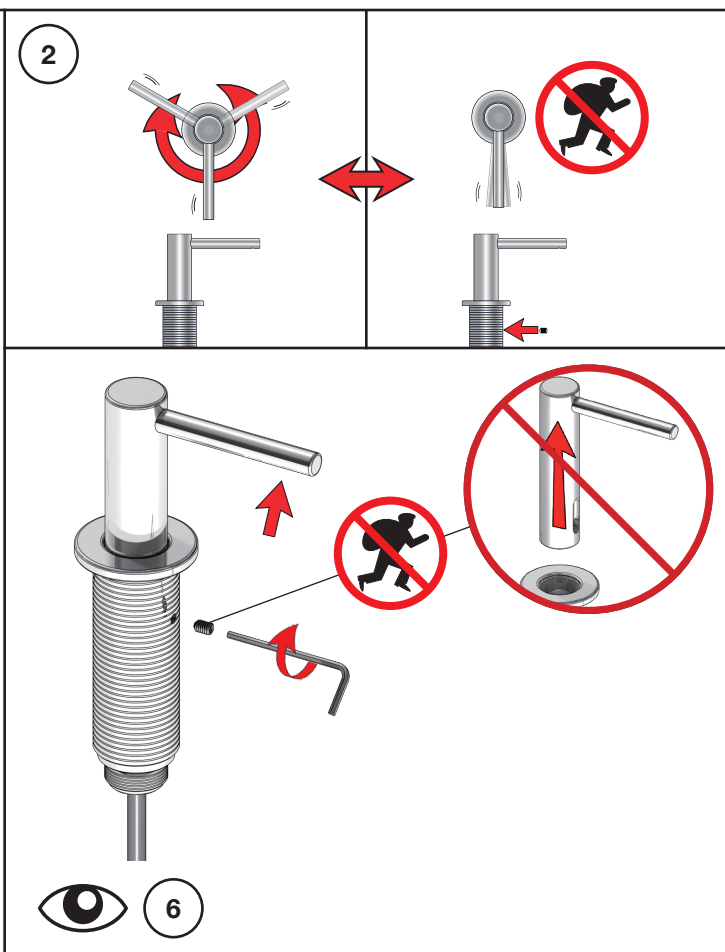

**VOLA T36**

Fitting instruction  
 Montageanleitung  
 Monteringsvejledning  
 Monteringsvægledning  
 Montage hanleiding  
 Manuel de montage

VR454: VR63B, 2xVR444, VR447, VR448  
 VR886: VR878, VR886