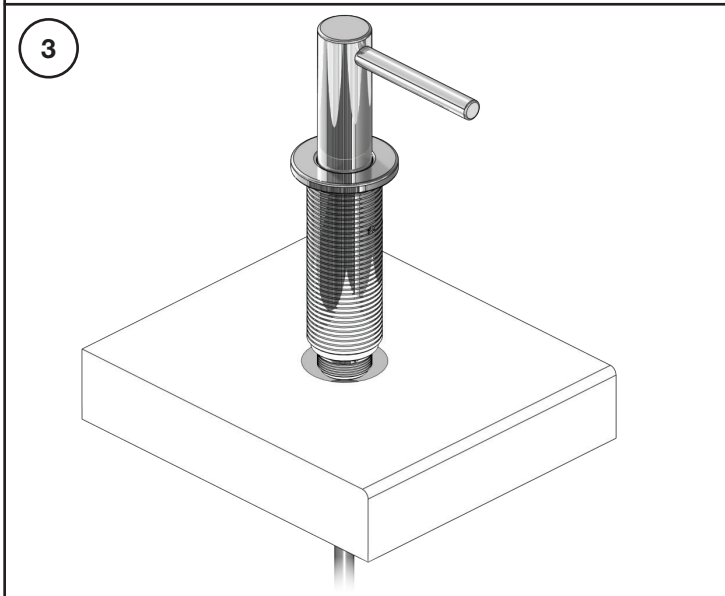

**VOLA T36**

Fitting instruction  
 Montageanleitung  
 Monteringsvejledning  
 Monteringsvægledning  
 Montage hanleiding  
 Manuel de montage

VR454: VR63B, 2xVR444, VR447, VR448  
 VR886: VR878, VR886