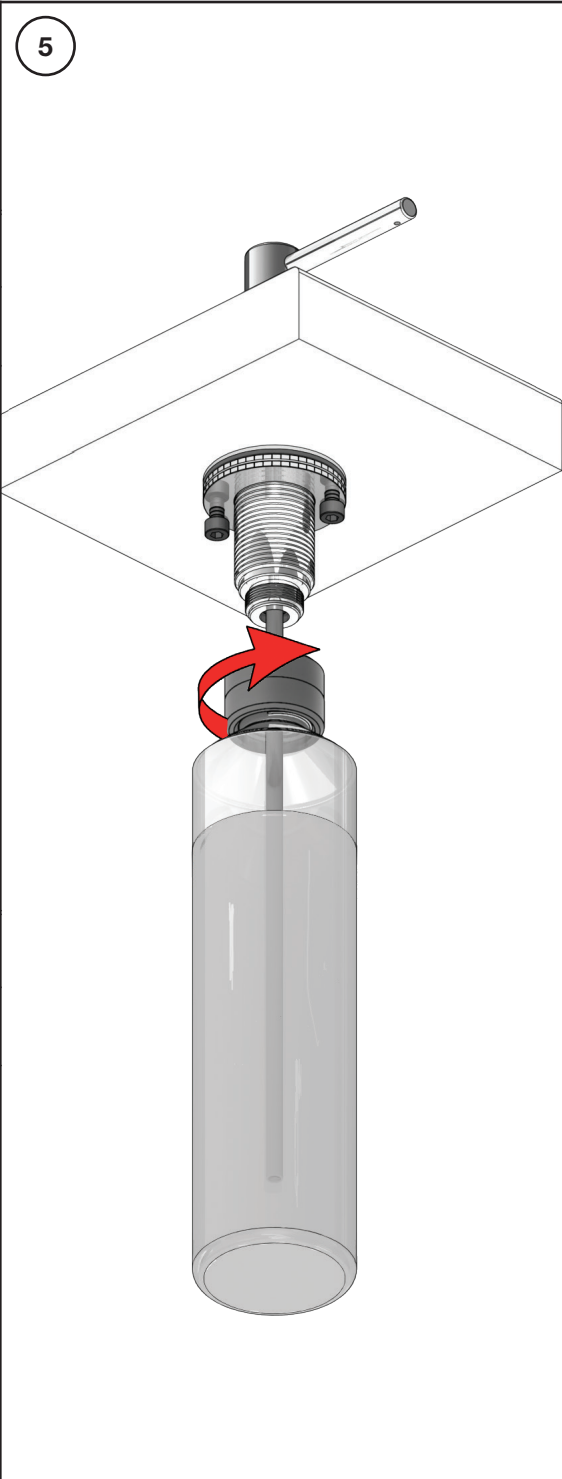

**VOLA T36**

Fitting instruction  
 Montageanleitung  
 Monteringsvejledning  
 Monteringsvægledning  
 Montage hanleiding  
 Manuel de montage

VR454: VR63B, 2xVR444, VR447, VR448  
 VR886: VR878, VR886

## VOLA T36, T36L

Date  
 May. 19

Rev.  
 2

Sheet  
 SB 42.27