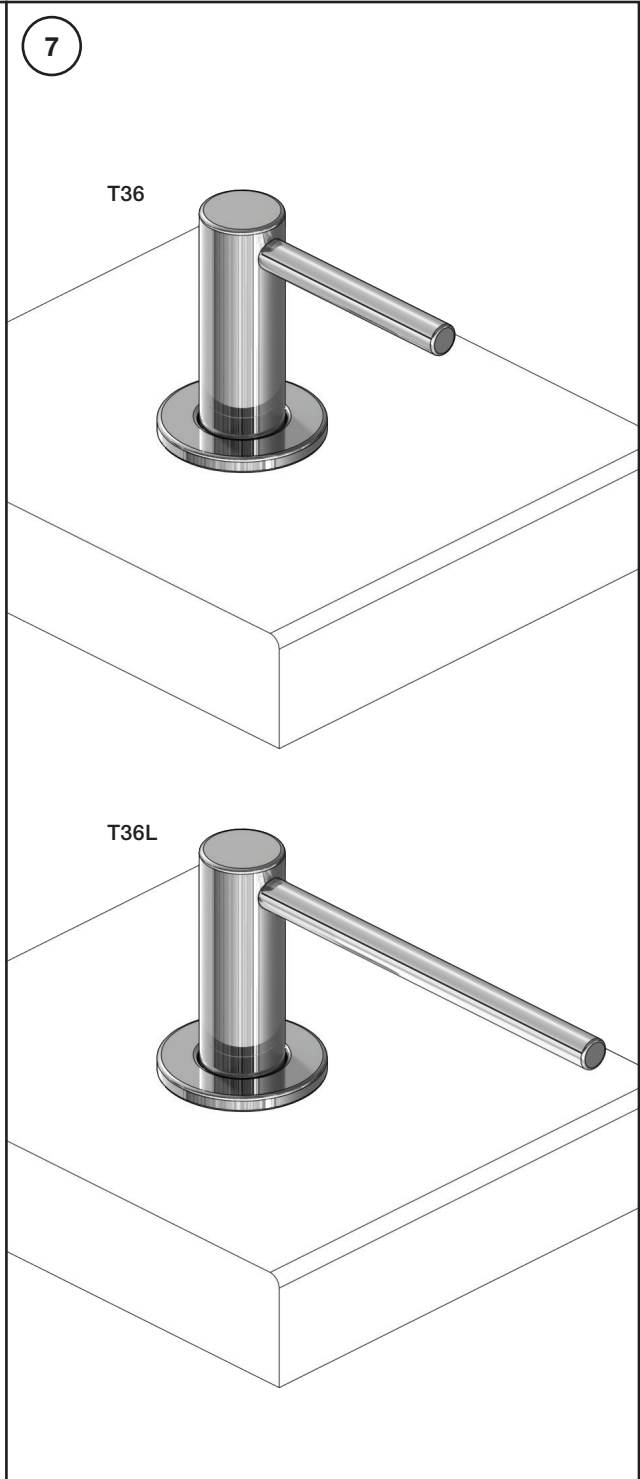

**VOLA T36**

Fitting instruction  
 Montageanleitung  
 Monteringsvejledning  
 Monteringsvægledning  
 Montage hanleiding  
 Manuel de montage

VR454: VR63B, 2xVR444, VR447, VR448  
 VR886: VR878, VR886