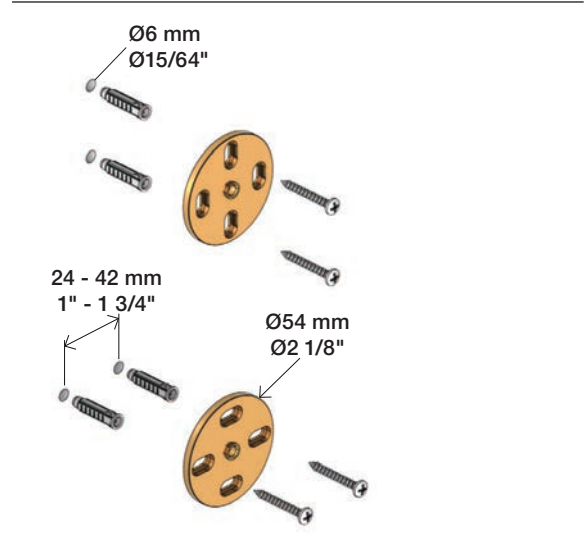

Fitting instruction
 Montageanleitung
 Monteringsvejledning
 Monteringsvægledning
 Montage hanleiding
 Manuel de montage

Data	Bar:	1	2	3	4	5
T60	(l/min) (Gal/min)	6.9 1.8	9.8 2.6	12 3.2	14 3.7	15 4.1
Max. 65°C. 150°F						

USA: Max. flow rate:
 1.6 Gal/min
 6.0 l/min.

Service - VR556

Bathtub
Badewanne

Badekar
Badkar

Badkuip
Baignoire

vola
 Lunavej 2
 DK-8700 Horsens
 Tlf : + 45 7023 5500
 sales@vola.com
 www.vola.com

VOLA T65