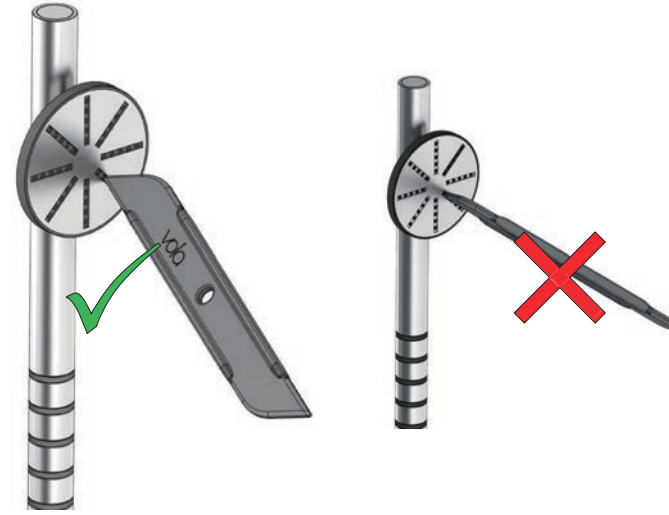

Fitting instruction
 Montageanleitung
 Monteringsvejledning
 Monteringsvægledning
 Montage hanleiding
 Manuel de montage

Data	Bar:	1	2	3	4	5
T60	(l/min) (Gal/min)	6.9 1.8	9.8 2.6	12 3.2	14 3.7	15 4.1
Max. 65°C. 150°F						

USA: Max. flow rate:
 1.6 Gal/min
 6.0 l/min.

Service - VR556

Bathtub
Badewanne

Badekar
Badkar

Badkuip
Baignoire

vola
 Lunavej 2
 DK-8700 Horsens
 Tlf : + 45 7023 5500
 sales@vola.com
 www.vola.com

VOLA T65