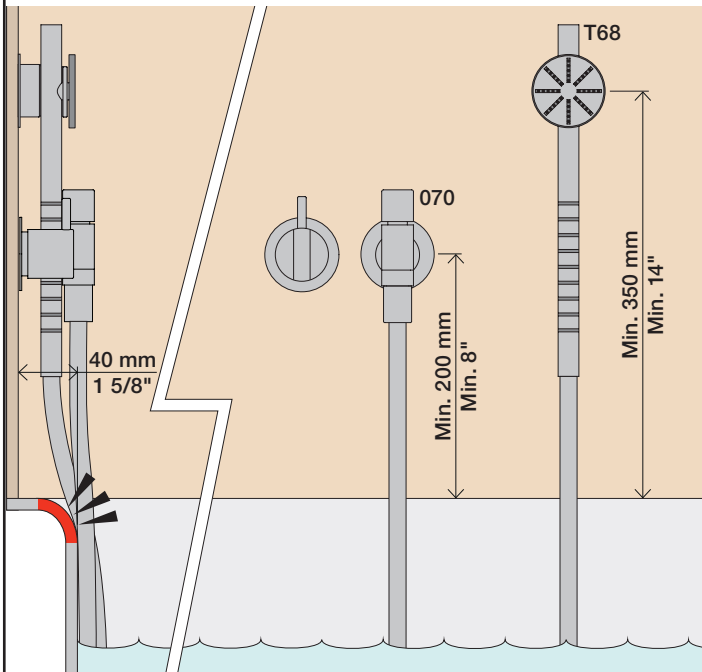

Fitting instruction
 Montageanleitung
 Monteringsvejledning
 Monteringsvægledning
 Montage hanleiding
 Manuel de montage

Data	Bar:	1	2	3	4	5
T60	(l/min) (Gal/min)	6.9 1.8	9.8 2.6	12 3.2	14 3.7	15 4.1
Max. 65°C. 150°F						

USA: Max. flow rate:
 1.6 Gal/min
 6.0 l/min.

Service - VR556

Bathtub
Badewanne

Badekar
Badkar

Badkuip
Baignoire

vola
 Lunavej 2
 DK-8700 Horsens
 Tlf : + 45 7023 5500
 sales@vola.com
 www.vola.com

VOLA T65