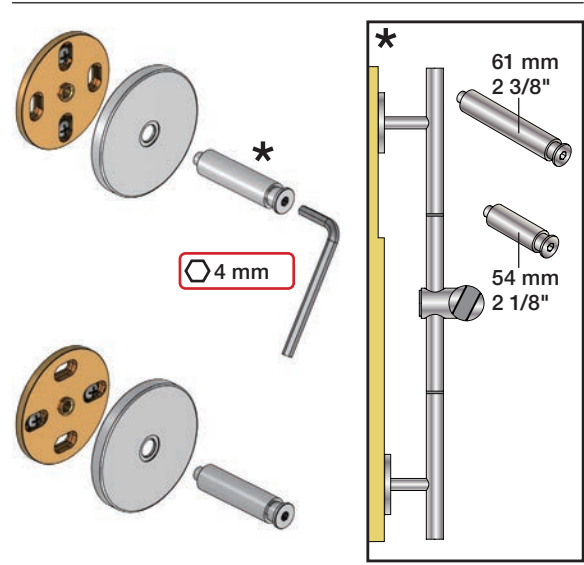

Fitting instruction
 Montageanleitung
 Monteringsvejledning
 Monteringsvægledning
 Montage hanleiding
 Manuel de montage

Data	Bar:	1	2	3	4	5
T60	(l/min) (Gal/min)	6.9 1.8	9.8 2.6	12 3.2	14 3.7	15 4.1
Max. 65°C. 150°F						

USA: Max. flow rate:
 1.6 Gal/min
 6.0 l/min.

Service - VR556

Bathtub
Badewanne

Badekar
Badkar

Badkuip
Baignoire

vola
 Lunavej 2
 DK-8700 Horsens
 Tlf : + 45 7023 5500
 sales@vola.com
 www.vola.com

VOLA T65