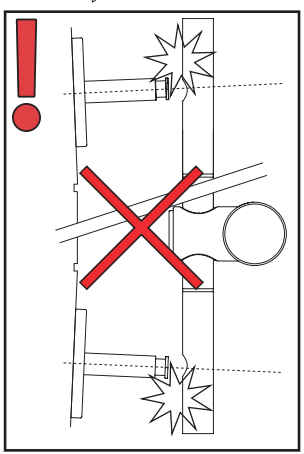

USA: Max. flow rate:
 1.6 Gal/min
 6.0 l/min.

Service - VR556

Bathtub
Badewanne

Badekar
Badkar

Badkuip
Baignoire

vola
 Lunavej 2
 DK-8700 Horsens
 Tlf : + 45 7023 5500
 sales@vola.com
 www.vola.com

VOLA T65