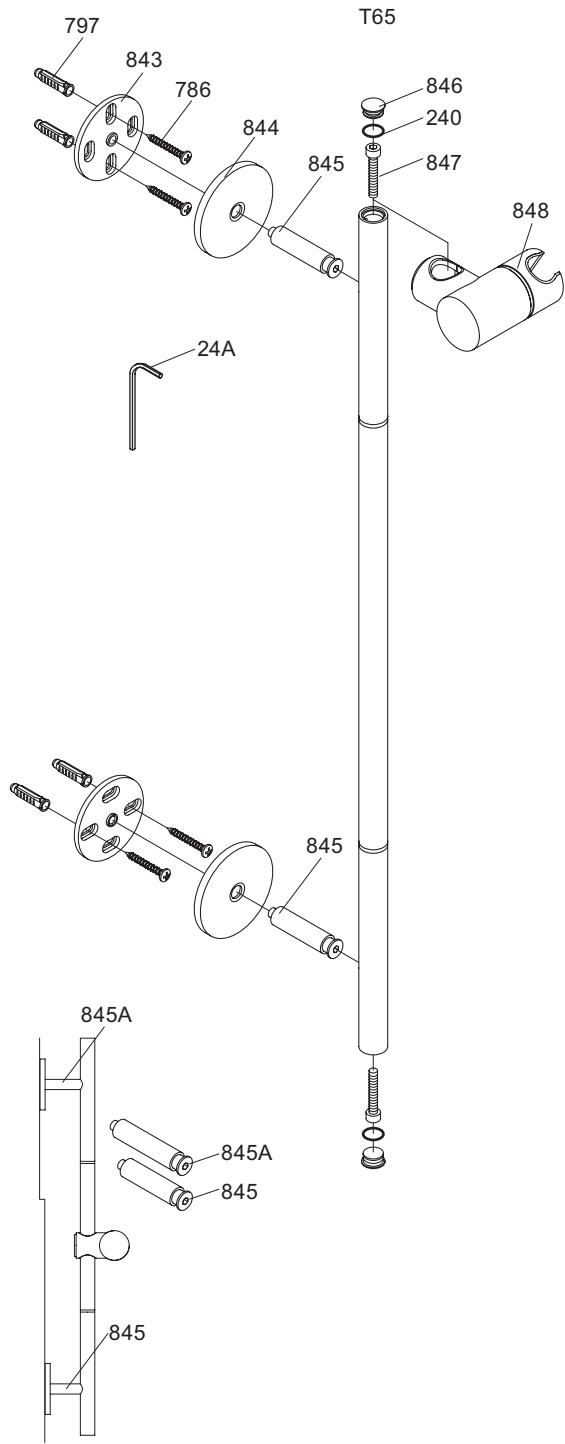

Fitting instruction
 Montageanleitung
 Monteringsvejledning
 Monteringsvægledning
 Montage hanleiding
 Manuel de montage

Data	Bar:	1	2	3	4	5
T60	(l/min) (Gal/min)	6.9 1.8	9.8 2.6	12 3.2	14 3.7	15 4.1
Max. 65°C. 150°F						

USA: Max. flow rate:
 1.6 Gal/min
 6.0 l/min.

Service - VR556

Bathtub
Badewanne

Badekar
Badkar

Badkuip
Baignoire

vola
 Lunavej 2
 DK-8700 Horsens
 Tlf : + 45 7023 5500
 sales@vola.com
 www.vola.com

VOLA T65