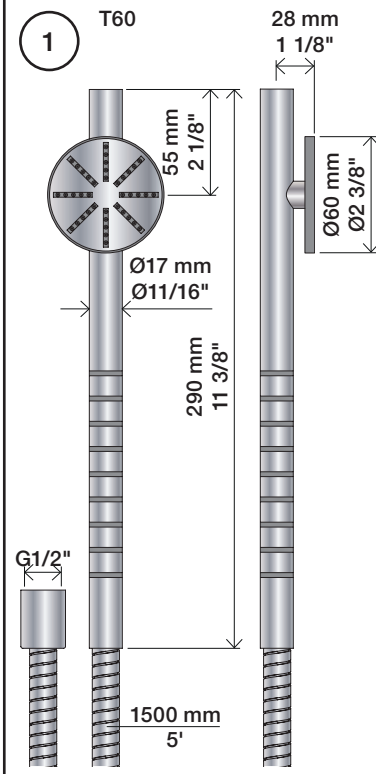

Fitting instruction
 Montageanleitung
 Monteringsvejledning
 Monteringsvægledning
 Montage hanleiding
 Manuel de montage

Data	Bar:	1	2	3	4	5
T60	(l/min) (Gal/min)	6.9 1.8	9.8 2.6	12 3.2	14 3.7	15 4.1
Max. 65°C. 150°F						

USA: Max. flow rate:
 1.6 Gal/min
 6.0 l/min.

Service - VR556

Bathtub
Badewanne

Badekar
Badkar

Badkuip
Baignoire

vola
 Lunavej 2
 DK-8700 Horsens
 Tlf : + 45 7023 5500
 sales@vola.com
 www.vola.com

VOLA T65