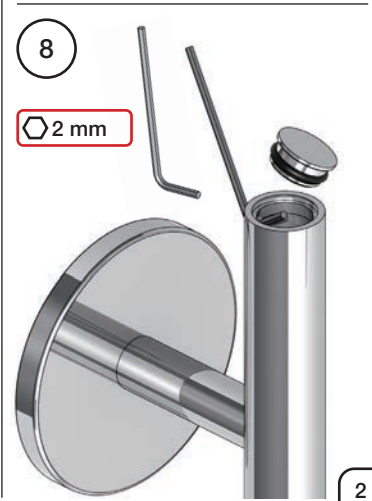

USA: Max. flow rate:
 1.6 Gal/min
 6.0 l/min.

Service - VR556

Bathtub
Badewanne

Badekar
Badkar

Badkuip
Baignoire

vola
 Lunavej 2
 DK-8700 Horsens
 Tlf : + 45 7023 5500
 sales@vola.com
 www.vola.com

VOLA T65