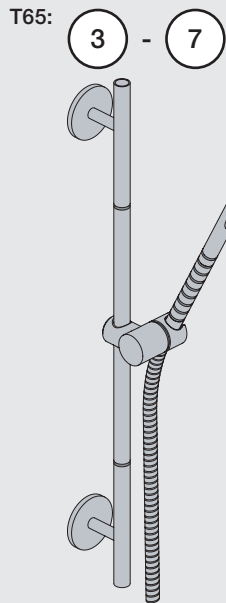

Fitting instruction
 Montageanleitung
 Monteringsvejledning
 Monteringsvægledning
 Montage hanleiding
 Manuel de montage

Data	Bar:	1	2	3	4	5
T60	(l/min) (Gal/min)	6.9 1.8	9.8 2.6	12 3.2	14 3.7	15 4.1
Max. 65°C. 150°F						

USA: Max. flow rate:
 1.6 Gal/min
 6.0 l/min.

Service - VR556

Bathtub
Badewanne

Badekar
Badkar

Badkuip
Baignoire

vola
 Lunavej 2
 DK-8700 Horsens
 Tlf : + 45 7023 5500
 sales@vola.com
 www.vola.com

VOLA T65