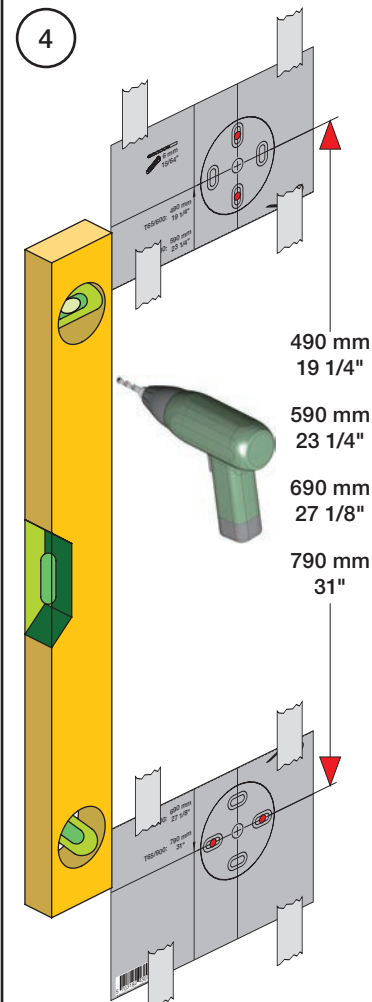

Fitting instruction
 Montageanleitung
 Monteringsvejledning
 Monteringsvægledning
 Montage hanleiding
 Manuel de montage

Data	Bar:	1	2	3	4	5
T60	(l/min) (Gal/min)	6.9 1.8	9.8 2.6	12 3.2	14 3.7	15 4.1
Max. 65°C. 150°F						

USA: Max. flow rate:
 1.6 Gal/min
 6.0 l/min.

Service - VR556

Bathtub
Badewanne

Badekar
Badkar

Badkuip
Baignoire

vola
 Lunavej 2
 DK-8700 Horsens
 Tlf : + 45 7023 5500
 sales@vola.com
 www.vola.com

VOLA T65