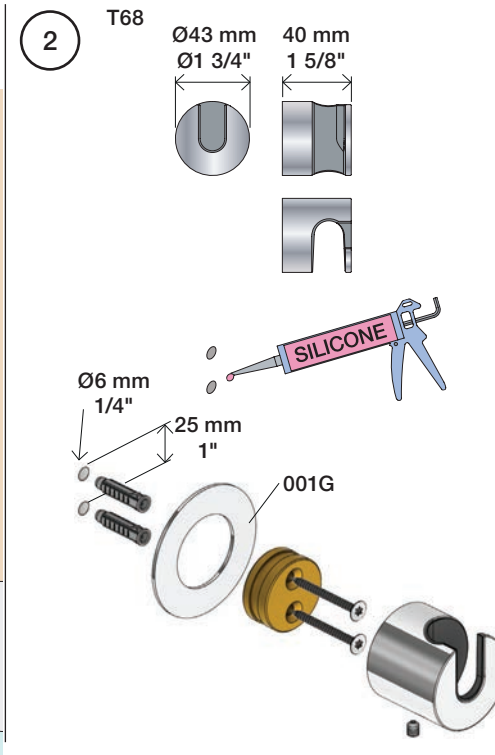

Fitting instruction
 Montageanleitung
 Monteringsvejledning
 Monteringsvægledning
 Montage hanleiding
 Manuel de montage

Data	Bar:	1	2	3	4	5
T60	(l/min) (Gal/min)	6.9 1.8	9.8 2.6	12 3.2	14 3.7	15 4.1
Max. 65°C. 150°F						

USA: Max. flow rate:
 1.6 Gal/min
 6.0 l/min.

Service - VR556

Bathtub
Badewanne

Badekar
Badkar

Badkuip
Baignoire

vola
 Lunavej 2
 DK-8700 Horsens
 Tlf : + 45 7023 5500
 sales@vola.com
 www.vola.com

VOLA T65