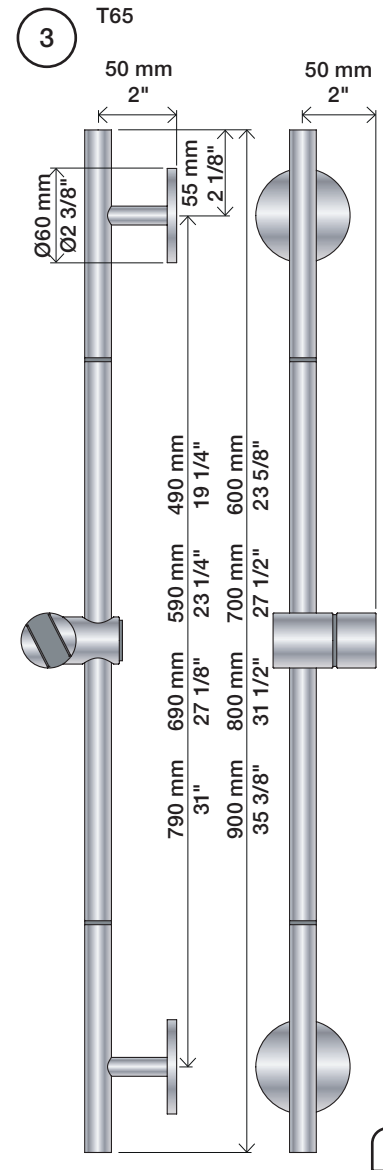

Fitting instruction
 Montageanleitung
 Monteringsvejledning
 Monteringsvægledning
 Montage hanleiding
 Manuel de montage

Data	Bar:	1	2	3	4	5
T60	(l/min) (Gal/min)	6.9 1.8	9.8 2.6	12 3.2	14 3.7	15 4.1
Max. 65°C. 150°F						

USA: Max. flow rate:
 1.6 Gal/min
 6.0 l/min.

Service - VR556

Bathtub
Badewanne

Badekar
Badkar

Badkuip
Baignoire

vola
 Lunavej 2
 DK-8700 Horsens
 Tlf : + 45 7023 5500
 sales@vola.com
 www.vola.com

VOLA T65

T65-T60

Date	Mar. 15
Rev.	0
Sheet	SB 42.65