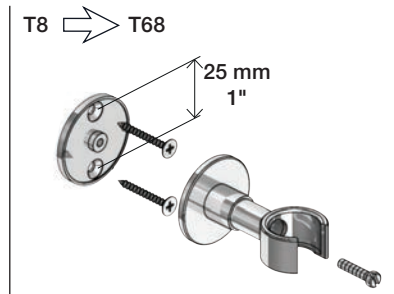

Fitting instruction
 Montageanleitung
 Monteringsvejledning
 Monteringsvægledning
 Montage hanleiding
 Manuel de montage

Data	Bar:	1	2	3	4	5
T60	(l/min) (Gal/min)	6.9 1.8	9.8 2.6	12 3.2	14 3.7	15 4.1
Max. 65°C. 150°F						

USA: Max. flow rate:
 1.6 Gal/min
 6.0 l/min.

Service - VR556

Bathtub
Badewanne

Badekar
Badkar

Badkuip
Baignoire

vola
 Lunavej 2
 DK-8700 Horsens
 Tlf : + 45 7023 5500
 sales@vola.com
 www.vola.com

VOLA T65