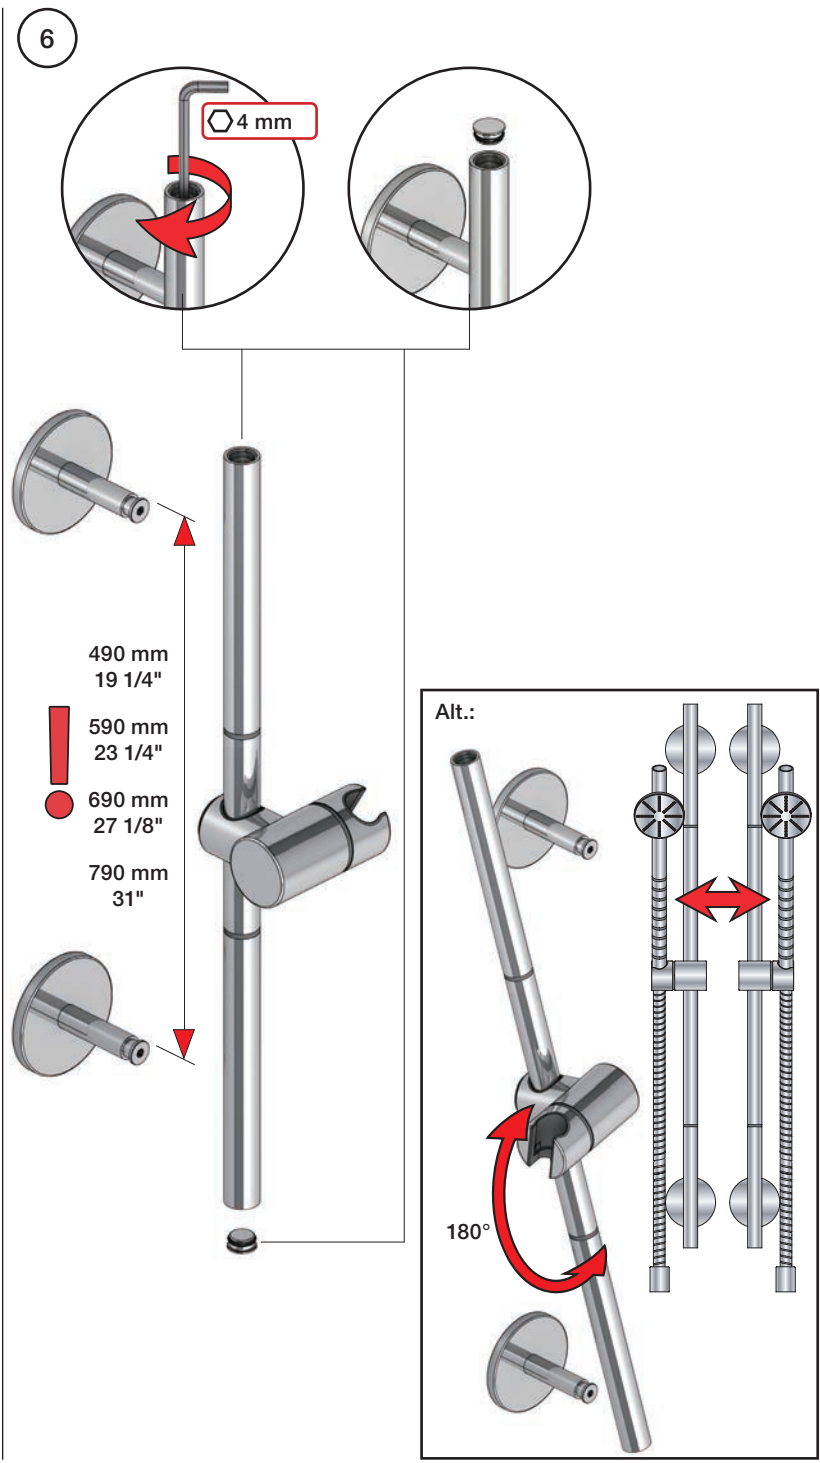

Fitting instruction
 Montageanleitung
 Monteringsvejledning
 Monteringsvægledning
 Montage hanleiding
 Manuel de montage

Data	Bar:	1	2	3	4	5
T60	(l/min) (Gal/min)	6.9 1.8	9.8 2.6	12 3.2	14 3.7	15 4.1
Max. 65°C. 150°F						

USA: Max. flow rate:
 1.6 Gal/min
 6.0 l/min.

Service - VR556

Bathtub
Badewanne

Badekar
Badkar

Badkuip
Baignoire

vola
 Lunavej 2
 DK-8700 Horsens
 Tlf : + 45 7023 5500
 sales@vola.com
 www.vola.com

VOLA T65