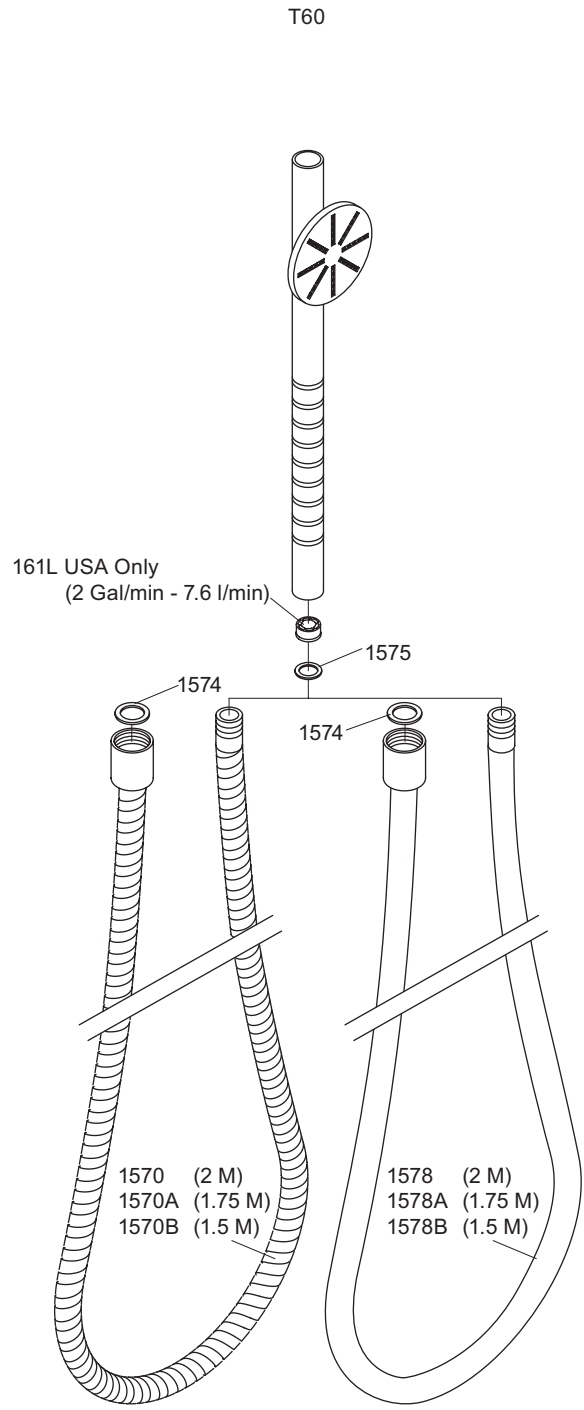

Fitting instruction
 Montageanleitung
 Monteringsvejledning
 Monteringsvægledning
 Montage hanleiding
 Manuel de montage

Data	Bar:	1	2	3	4	5
T60	(l/min) (Gal/min)	6.9 1.8	9.8 2.6	12 3.2	14 3.7	15 4.1
Max. 65°C. 150°F						

USA: Max. flow rate:
 1.6 Gal/min
 6.0 l/min.

Service - VR556

Bathtub
Badewanne

Badekar
Badkar

Badkuip
Baignoire

vola
 Lunavej 2
 DK-8700 Horsens
 Tlf : + 45 7023 5500
 sales@vola.com
 www.vola.com

VOLA T65