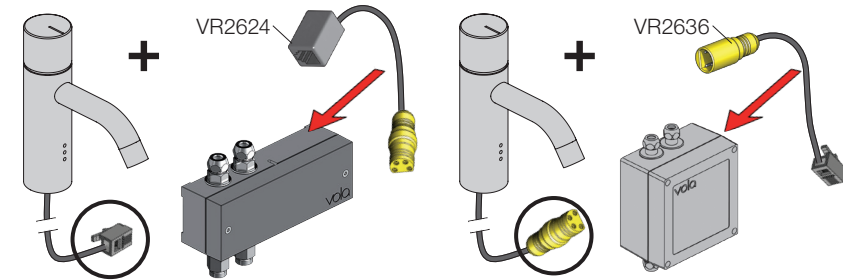

Adapter/ Adapteur VR2624 & VR2636