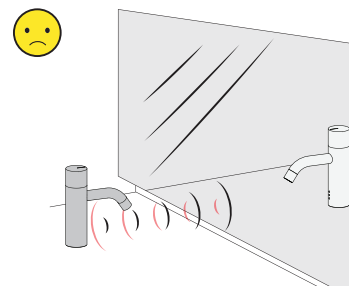

VOLA Electronic

Elektronikboks  
Valve box  
Ventil Kasten  
Ventilbox  
Ventiel doos  
Boite étanche avec vanne

EU EMC directive  
2004/108/EU  
IPX4

VR2618

VR2617

Settings: Einstellung:	Setting: Justering:	Afstelling: Réglage:			
	Sec.	1	2	3	4
<b>DEFAULT SETTING:</b>		ON	ON	ON	ON
ON	0	ON	ON	ON	<b>ON = 20 sec.</b> - hygienic rinse every 24h. - hygiejneski 24t efter sidste brug. - hygienisk skölja varje 24 timmar. - hygiënisch spoelen iedere 24 uur. - Rinçage hygiénique chaque 24h.
OFF	3	ON	OFF	ON	
	5	ON	OFF	OFF	
	8	OFF	ON	ON	
	10	OFF	ON	OFF	
	15	OFF	OFF	ON	
	20	OFF	OFF	OFF	
<b>SPECIAL:</b> Long spout Lange Auslauf Langt udløb Långt utlopp Lange uitloop Long bec	*0	ON	ON	OFF	

**Installation requirements:**  
**Installationsanforderungen:**

Sunlight or light from halogen lamps can shorten the signal range.  
Sonnenlicht oder Licht von Halogenlampen können das Signal verkürzen.  
Skarpt sollys eller halogenlys, kan forkorte rækkevidden.  
Starkt sollyls eller halogenbelysning kan förkorta signalen/känsligheten.  
Directe lichtinval van de zon of van halogeen lampen kan het signaal verkorten.  
La lumière du soleil ou des lampes à halogène peut perturber le fonctionnement du détecteur.

**Krav til installation:**  
**Installationskrav:**

No mirroring surfaces opposite the sensor.  
Keine spiegelnden Flächen vor dem Sensor.  
Ingen reflekterende overflader modsat sensoren.  
Inga speglende ytor motsatta sensorn.  
Geen spiegelen oppervlakken tegenover de sensor.  
Pas de surfaces réfléchissantes opposées du capteur.