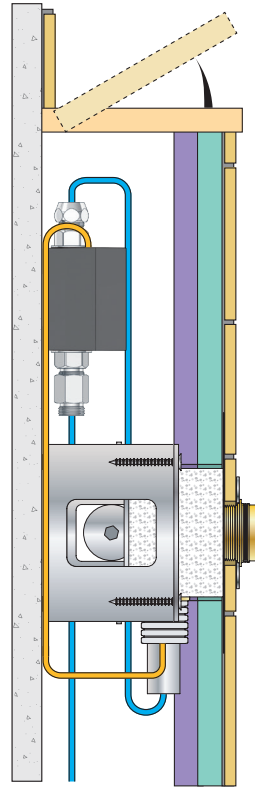

Installation examples
Installationsbeispiele

Fig. 1