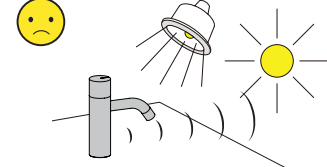

VOLA Electronic

Elektronikboks  
Valve box  
Ventil Kasten  
Ventilbox  
Ventiel doos  
Boite étanche avec vanne

EU EMC directive  
2004/108/EU  
IPX4

VR2618

VR2617

Settings: Einstellung:	Setting: Justering:	Afstelling: Réglage:			
	Sec.	1	2	3	4
<b>DEFAULT SETTING:</b>		ON	ON	ON	ON
ON	0	ON	ON	ON	<b>ON = 20 sec.</b> - hygienic rinse every 24h. - hygiejneski 24t efter sidste brug. - hygienisk skölja varje 24 timmar. - hygiënisch spoelen iedere 24 uur. - Rinçage hygiénique chaque 24h.
OFF	3	ON	OFF	ON	
	5	ON	OFF	OFF	
	8	OFF	ON	ON	
	10	OFF	ON	OFF	
	15	OFF	OFF	ON	
	20	OFF	OFF	OFF	
<b>SPECIAL:</b> Long spout Lange Auslauf Langt udløb Långt utlopp Lange uitloop Long bec	*0	ON	ON	OFF	

**Installation requirements:**  
**Installationsanforderungen:**

Sunlight or light from halogen lamps can shorten the signal range.  
Sonnenlicht oder Licht von Halogenlampen können das Signal verkürzen.  
Skarpt sollys eller halogenlys, kan forkorte rækkevidden.  
Starkt sollyls eller halogenbelysning kan förkorta signalen/känsligheten.  
Directe lichtinval van de zon of van halogeen lampen kan het signaal verkorten.  
La lumière du soleil ou des lampes à halogène peut perturber le fonctionnement du détecteur.