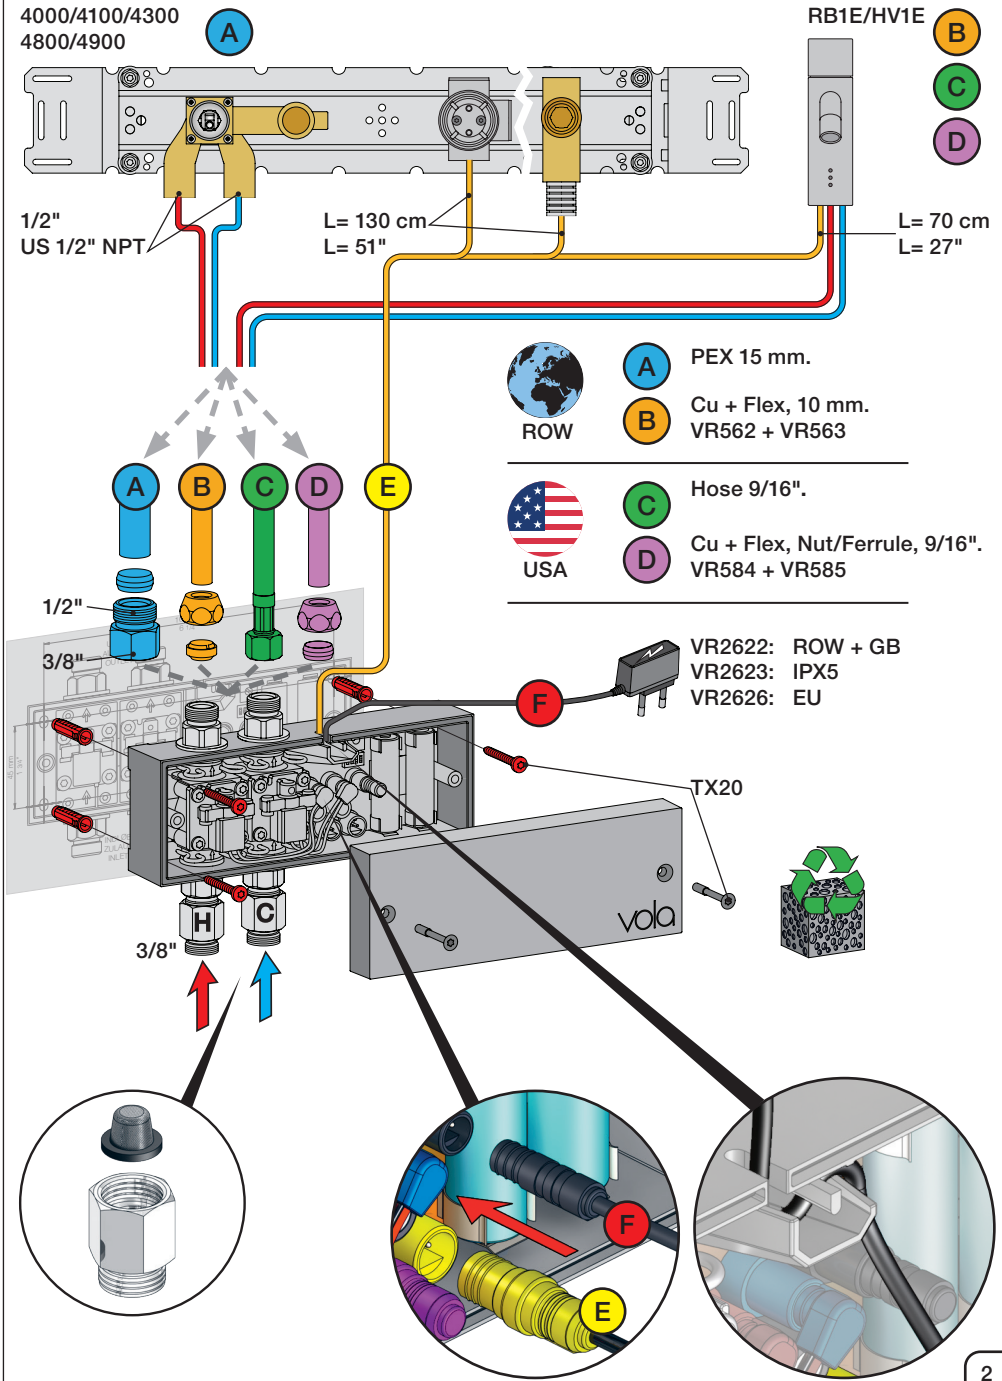

Installation examples  
Installationsbeispiele

Fig. 1

Installationseksempler  
Installationsexemplar

Fig. 2

Installatie voorbeelden  
l'installation des exemples

Fig. 3

Fig. 4 Ceiling mounted  
Deckenmontage  
Loftmonteret

Takmonterad  
Plafondmontage  
Monté au plafond

Fig. 5

Wiring diagram  
Schaltplan

Ledningsdiagram  
kopplingschema

Aansluitschema  
Schéma de câblage

VR2650: 2xVR41, VR2652, VR2629  
 VR2651: 2xVR41, VR2652, VR2629 (USA)  
 VR2654: 4xVR2647, VR2648, 2xVR2650, 2xVR266A

**Additional parts**  
**Zusätzliche Teile**  
**Supplerede dele**  
**Ytterligere delar**

Remote control  
 Fernbedienung  
 Fjernbetjening  
 Fjärrkontroll

Afstandsbediening  
 Contrôle à distance  
 Telemando  
 2625 

Power supply  
 Netzteil  
 Strømforsyning  
 Strömförsörjning

Stroomvoorziening  
 Alimentation  
 Convertidor adaptador 

2622: ROW&GB  
 2626: EU

	EU	GB	US	AUS
Type:	C	G	A	I

 2623: IPX5

Extension  
 2639 - 5 m  
 2645 - 10 m