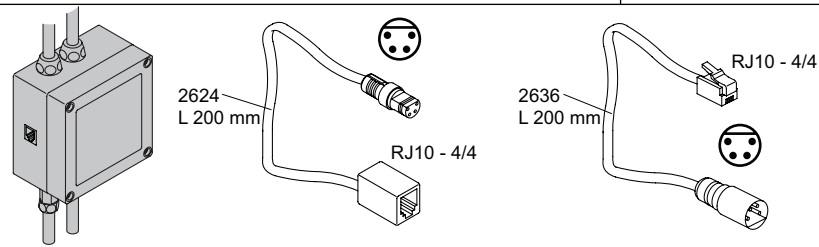

Yellow  
 Gelb  
 Gul  
 Geel  
 Jaune

247 US: 2601\$ Cu: 221: Ø10 mm

L 500 mm L 500 mm L 350 mm

Adapter  
 Adapteur

Discontinued model  
 aufgeföhrte Modell  
 Udgået model  
 Avvecklad modell  
 Beändigde model  
 Modèle discontinué