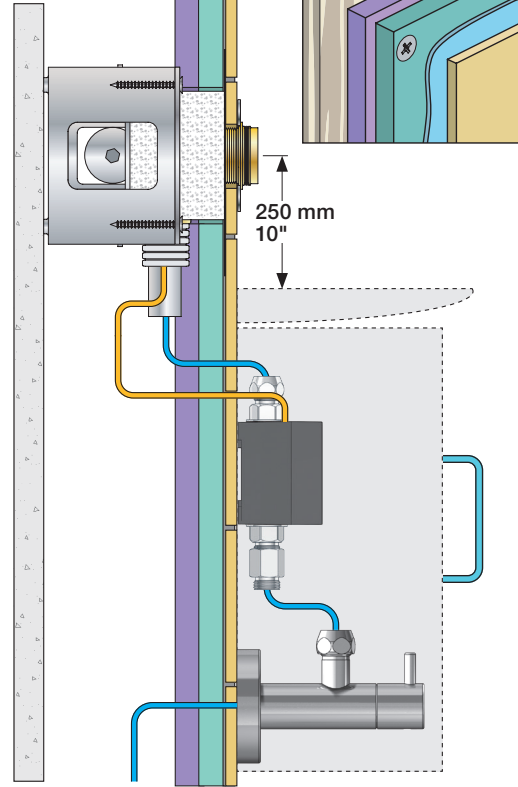

VR2618 VR2617

**Adjustment of sensor range.**  
**Einstellen von Reichweite des Sensors.**  
**Justering af sensorafstand.**  
**Justering av sensoravstånd.**  
**Instellen van de sensor-afstand.**  
**Réglage sensibilité de capteur.**  
Standard: ca. 15 cm.

Installation examples  
Installationsbeispiele

Fig. 1

Installationseksempler  
Installationsexemplar

Fig. 2

Installatie voorbeelden  
l'installation des exemples

Fig. 3

Fig. 4 Ceiling mounted  
Deckenmontage  
Loftmonteret

Takmonterad  
Plafondmontage  
Monté au plafond

Fig. 5

Wiring diagram  
Schaltplan

Ledningsdiagram  
kopplingschema

Aansluitschema  
Schéma de câblage

VR2650: 2xVR41, VR2652, VR2629  
 VR2651: 2xVR41, VR2652, VR2629 (USA)  
 VR2654: 4xVR2647, VR2648, 2xVR2650, 2xVR266A