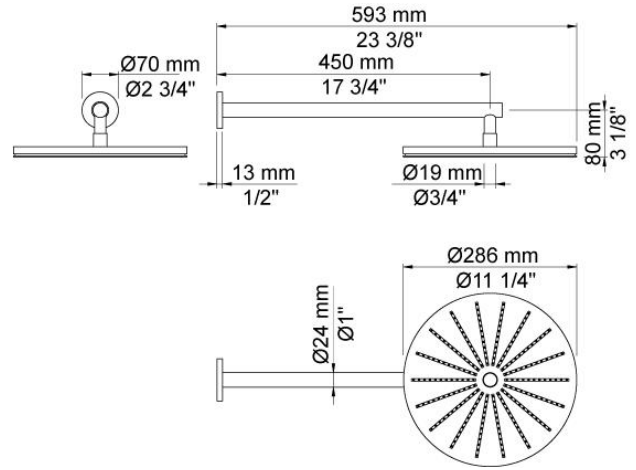

--

Datum:
Kund:
Projekt:

060

Huvuddusch, rund, väggmonterad.

Flöde

	Bar:	1,0	2,0	3,0	4,0	5,0
060	(l/min)	12,7	18,0	22,0	25,4	28,4

**Levereras i färg**

Färg 02, Grå	Färg 21, Karmosinröd
Färg 04, Blå	Färg 25, Rosa
Färg 08, Gul	Färg 27, Matt-svart
Färg 09, Koksgrå	Färg 28, Matt-vit
Färg 05, Orange	Färg 40, Borstad rostfritt stål
Färg 06, Ljusgrön	Färg 60, Svart
Färg 12, Mocka	Färg 61, Borstad svart
Färg 14, Orangeröd	Färg 62, Djupsvart
Färg 15, Marinblå	Färg 63, Koppar
Färg 16, Krom	Färg 64, Borstad koppar
Färg 17, Glänsande Svart	Färg 65, Guld
Färg 18, Vit	Färg 68, Silver
Färg 19, Mässing natur	Färg 70, Borstad guld
Färg 20, Borstad krom	