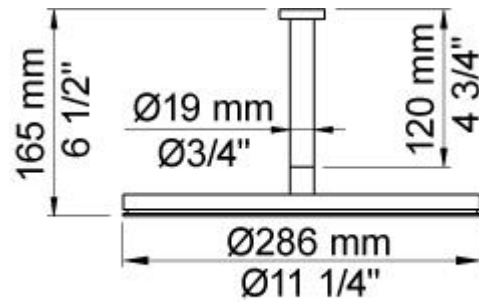

060A

Huvuddusch, rund, takmonterad. Inklusive 60 mm rund täckbricka.

Flöde

	Bar:	1,0	2,0	3,0	4,0	5,0
060A	(l/min)	12,7	18,0	22,0	25,4	28,4

Levereras i färg

Färg 02, Grå	Färg 21, Karmosinröd
Färg 04, Blå	Färg 25, Rosa
Färg 08, Gul	Färg 27, Matt-svart
Färg 09, Koksgrå	Färg 28, Matt-vit
Färg 05, Orange	Färg 40, Borstad rostfritt stål
Färg 06, Ljusgrön	Färg 60, Svart
Färg 12, Mocka	Färg 61, Borstad svart
Färg 14, Orangeröd	Färg 62, Djupsvart
Färg 15, Marinblå	Färg 63, Koppar
Färg 16, Krom	Färg 64, Borstad koppar
Färg 17, Glänsande Svart	Färg 65, Guld
Färg 18, Vit	Färg 68, Silver
Färg 19, Mässing natur	Färg 70, Borstad guld
Färg 20, Borstad krom