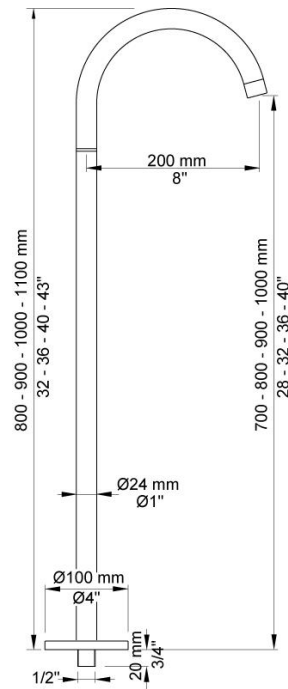

090FM

Svängbar pip på rosett för golvmontage. Avstånd golv / utlopp: 800 mm (standard).

Flöde

	Bar:	1,0	2,0	3,0	4,0	5,0
090FM ¹⁾	(l/min)	17,3	24,5	30,0	30,0	30,0

¹⁾ 5200 thermostatic mixer

Levereras i färg

Färg 02, Grå	Färg 21, Karmosinröd
Färg 04, Blå	Färg 25, Rosa
Färg 08, Gul	Färg 27, Matt-svart
Färg 09, Koksgrå	Färg 28, Matt-vit
Färg 05, Orange	Färg 40, Borstad rostfritt stål
Färg 06, Ljusgrön	Färg 60, Svart
Färg 12, Mocka	Färg 61, Borstad svart
Färg 14, Orangeröd	Färg 62, Djupsvart
Färg 15, Marinblå	Färg 63, Koppar
Färg 16, Krom	Färg 64, Borstad koppar
Färg 17, Glänsande Svart	Färg 65, Guld
Färg 18, Vit	Färg 68, Silver
Färg 19, Mässing natur	Färg 70, Borstad guld
Färg 20, Borstad krom