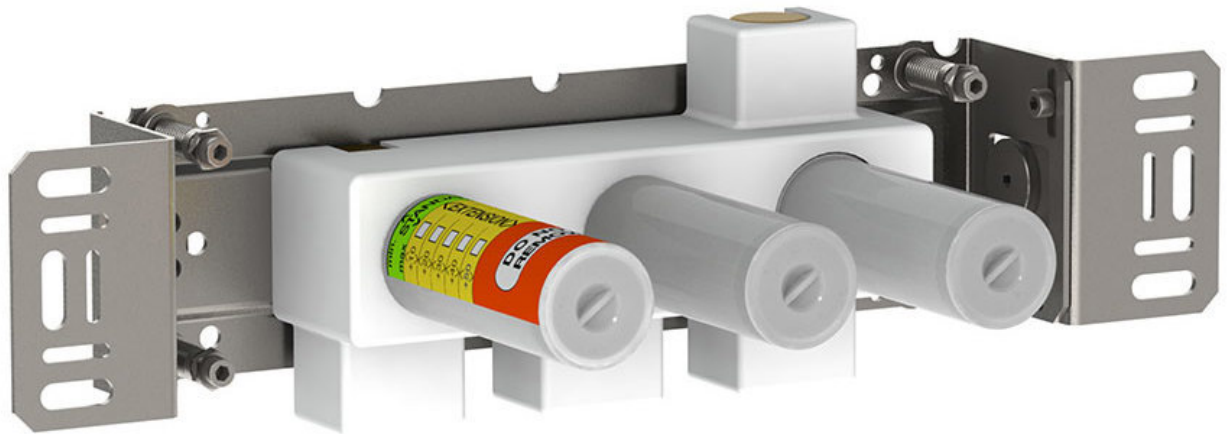

--

Datum:
Kund:
Projekt:

**1500**

Tvågreppsblandare med utlopp i mitten. För ½" CU-rör, pexrör eller stålrör.

**Flöde**

	<b>Bar:</b>	<b>1,0</b>	<b>2,0</b>	<b>3,0</b>	<b>4,0</b>	<b>5,0</b>
1500	(l/min)	34,6	49,0	60,0	69,3	77,5