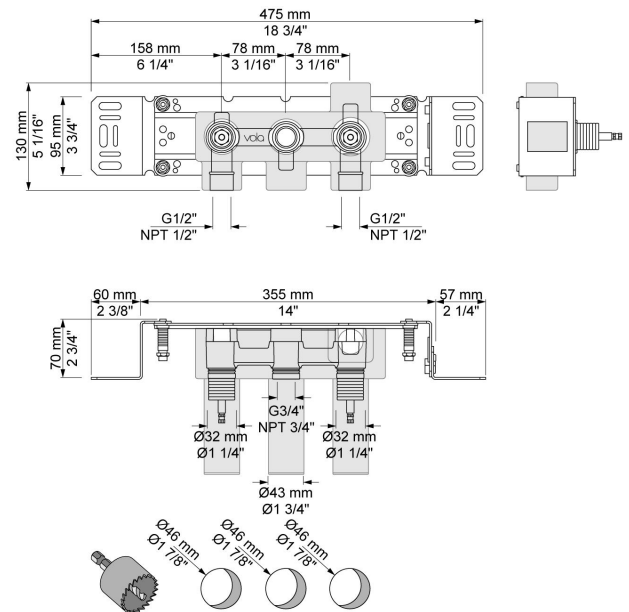

1500

Tvågreppsblandare med utlopp i mitten. För ½" CU-rör, pexrör eller stålrör.

Flöde

	Bar:	1,0	2,0	3,0	4,0	5,0
1500	(l/min)	34,6	49,0	60,0	69,3	77,5

Levereras i färg

Färg 60, Svart	Färg 64, Borstad koppar
Färg 61, Borstad svart	Färg 65, Guld
Färg 62, Djupsvart	Färg 68, Silver
Färg 63, Koppar	Färg 70, Borstad guld