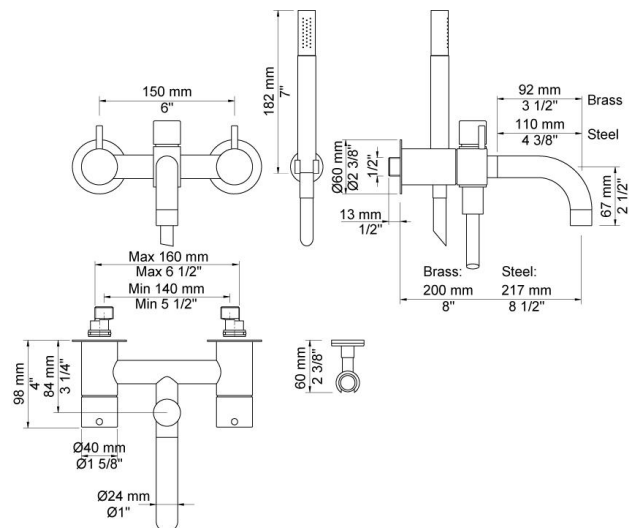

--

Datum:
Kund:
Projekt:

1641T8

Tvågreppsblandare 1640 med keramisk tätning, för utvändigt montage, karpip med omkastare för handdusch 1640, 3 st. 60 mm täckbrickor 001G, hållare för handdusch T8, handdusch T2. Utsprång från vägg: 205 mm. CC mått: 140 - 160 mm. Anslutning: ½" excentrar medföljer.

Flöde

	Bar:	1,0	2,0	3,0	4,0	5,0
1641T8	(l/min)	12,1	17,1	21,0	24,2	27,1
T2	(l/min)	6,6	9,4	11,5	13,3	14,8

**Levereras i färg**

Färg 02, Grå	Färg 21, Karmosinröd
Färg 04, Blå	Färg 25, Rosa
Färg 08, Gul	Färg 27, Matt-svart
Färg 09, Koksgrå	Färg 28, Matt-vit
Färg 05, Orange	Färg 40, Borstad rostfritt stål
Färg 06, Ljusgrön	Färg 60, Svart
Färg 12, Mocka	Färg 61, Borstad svart
Färg 14, Orangeröd	Färg 62, Djupsvart
Färg 15, Marinblå	Färg 63, Koppar
Färg 16, Krom	Färg 64, Borstad koppar
Färg 17, Glänsande Svart	Färg 65, Guld
Färg 18, Vit	Färg 68, Silver
Färg 19, Mässing natur	Färg 70, Borstad guld
Färg 20, Borstad krom	

**001G**

60 mm täckbricka. Innerdiam. 33 mm.

**T2**

Handdusch med 1,5 m slang.

**T8**

Hållare till handdusch (lågt montage).