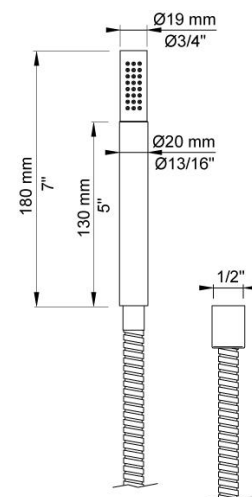

--

Datum:
Kund:
Projekt:

1641T8

Tvågreppsblandare 1640 med keramisk tätning, för utvändigt montage, karpip med omkastare för handdusch 1640, 3 st. 60 mm täckbrickor 001G, hållare för handdusch T8, handdusch T2. Utsprång från vägg: 205 mm. CC mått: 140 - 160 mm. Anslutning: ½" excentrar medföljer.

**001G**

60 mm täckbricka. Innerdiam. 33 mm.

**T2**

Handdusch med 1,5 m slang.

**T8**

Hållare till handdusch (lågt montage).