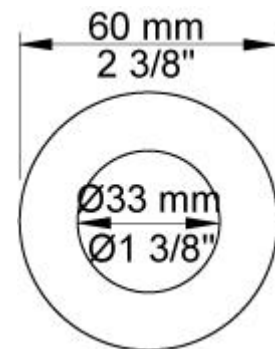

--

Datum:
Kund:
Projekt:

1641T8

Tvågreppsblandare 1640 med keramisk tätning, för utvändigt montage, karpip med omkastare för handdusch 1640, 3 st. 60 mm täckbrickor 001G, hållare för handdusch T8, handdusch T2. Utsprång från vägg: 205 mm. CC mått: 140 - 160 mm. Anslutning: ½" excentrar medföljer.

**001G**

60 mm täckbricka. Innerdiam. 33 mm.

**T2**

Handdusch med 1,5 m slang.

**T8**

Hållare till handdusch (lågt montage).