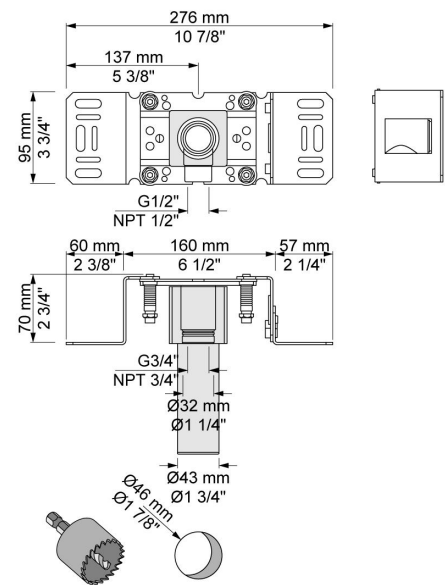

--

Datum:
Kund:
Projekt:

200M

Separat utlopp. För ½" CU-rör, pexrör eller stålrör.

Leveras i färg