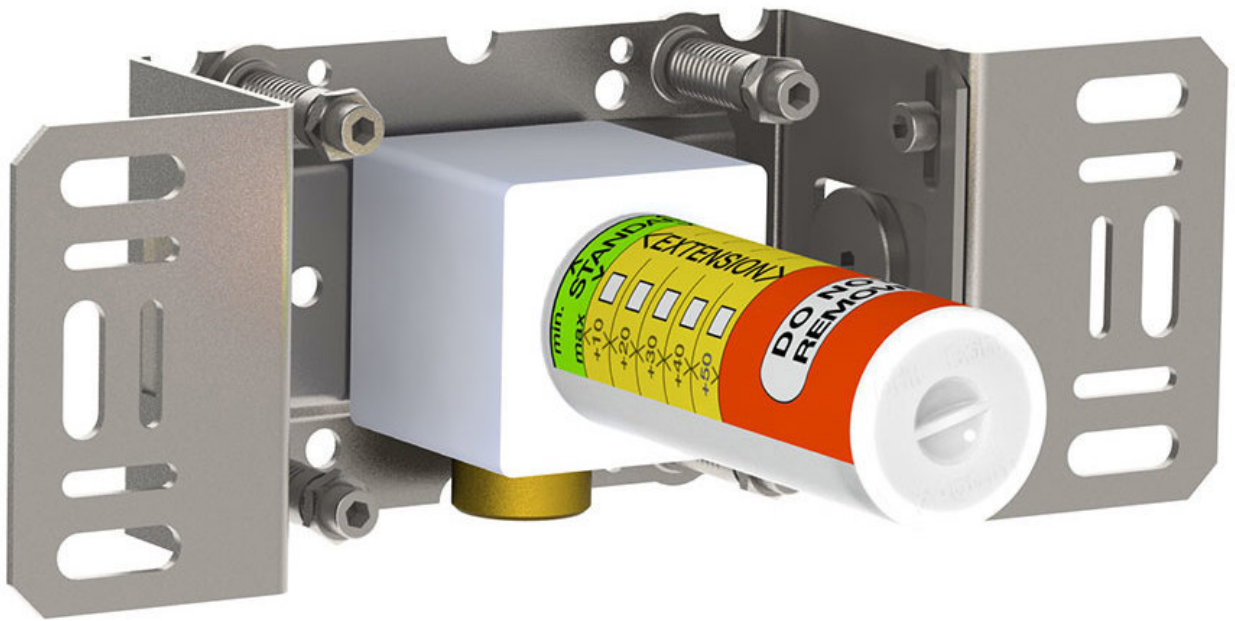

--

Datum:
Kund:
Projekt:

200M

Separat utlopp. För ½" CU-rör, pexrör eller stålrör.

Leveras i färg