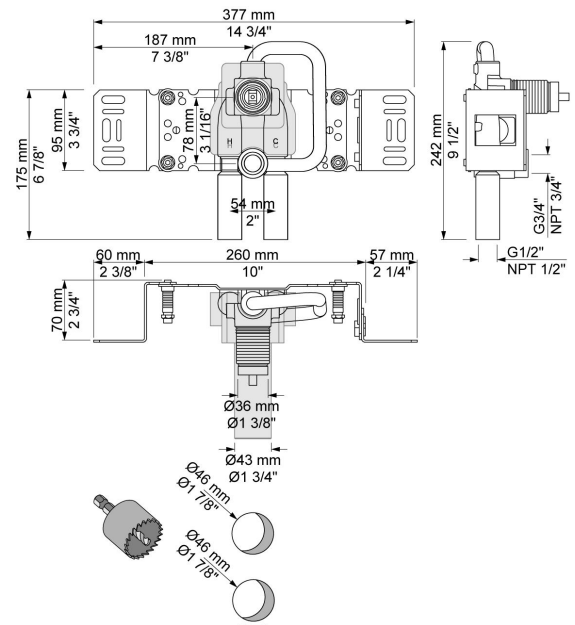

2300

Engrepps inbyggnadsblandare för stor vattenmängd med fast utlopp, för lodrätt montage. För ½" CU-rör, pexrör eller stålrör.

Flöde

	Bar:	1,0	2,0	3,0	4,0	5,0
2300	(l/min)	14,4	20,4	25,0	28,9	32,3

Levereras i färg

Färg 60, Svart	Färg 64, Borstad koppar
Färg 61, Borstad svart	Färg 65, Guld
Färg 62, Djupsvart	Färg 68, Silver
Färg 63, Koppar	Färg 70, Borstad guld