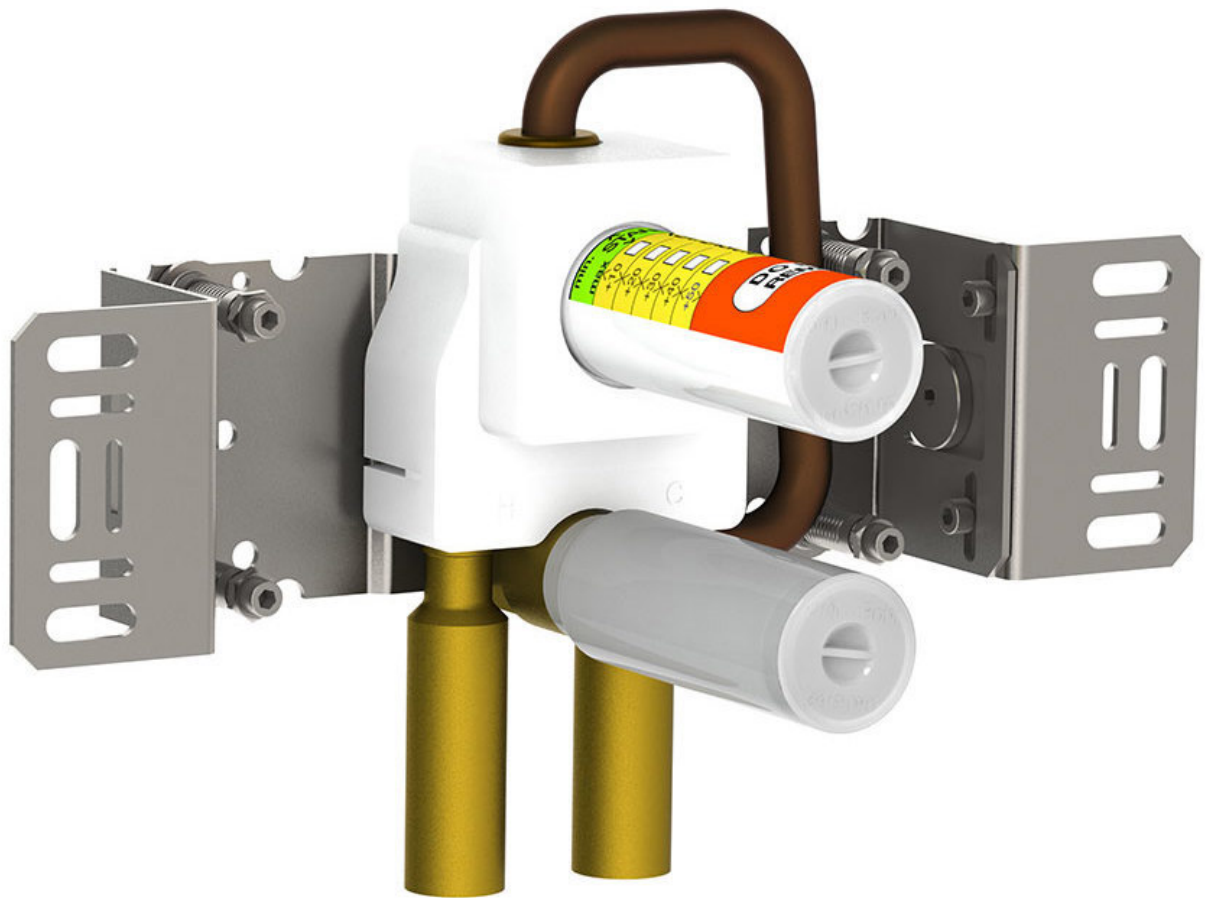

--

Datum:
Kund:
Projekt:

2300

Engrepps inbyggnadsblandare för stor vattenmängd med fast utlopp, för lodrätt montage. För ½" CU-rör, pexrör eller stålrör.

Flöde

	Bar:	1,0	2,0	3,0	4,0	5,0
2300	(l/min)	14,4	20,4	25,0	28,9	32,3