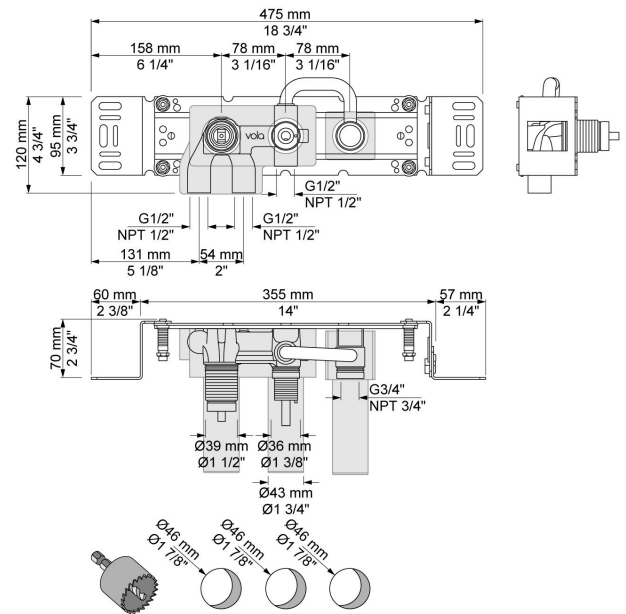

2400TV

Engrepps inbyggnadsblandare. För ½" CU-rör, pexrör eller stålrör.

Flöde

	Bar:	1,0	2,0	3,0	4,0	5,0
2400TV	(l/min)	12,7	18,0	22,0	25,4	28,4

Levereras i färg