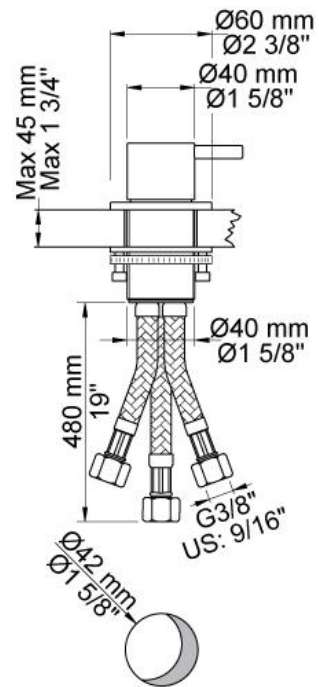

--

Datum:
Kund:
Projekt:

2500

Engreppsblandare för stor vattenmängd, sargmontage.

Flöde

	Bar:	1,0	2,0	3,0	4,0	5,0
2500	(l/min)	10,8	15,3	18,7	21,6	24,1

**Levereras i färg**

Färg 02, Grå	Färg 21, Karmosinröd
Färg 04, Blå	Färg 25, Rosa
Färg 08, Gul	Färg 27, Matt-svart
Färg 09, Koksgrå	Färg 28, Matt-vit
Färg 05, Orange	Färg 40, Borstad rostfritt stål
Färg 06, Ljusgrön	Färg 60, Svart
Färg 12, Mocka	Färg 61, Borstad svart
Färg 14, Orangeröd	Färg 62, Djupsvart
Färg 15, Marinblå	Färg 63, Koppar
Färg 16, Krom	Färg 64, Borstad koppar
Färg 17, Glänsande Svart	Färg 65, Guld
Färg 18, Vit	Färg 68, Silver
Färg 19, Mässing natur	Färg 70, Borstad guld
Färg 20, Borstad krom	