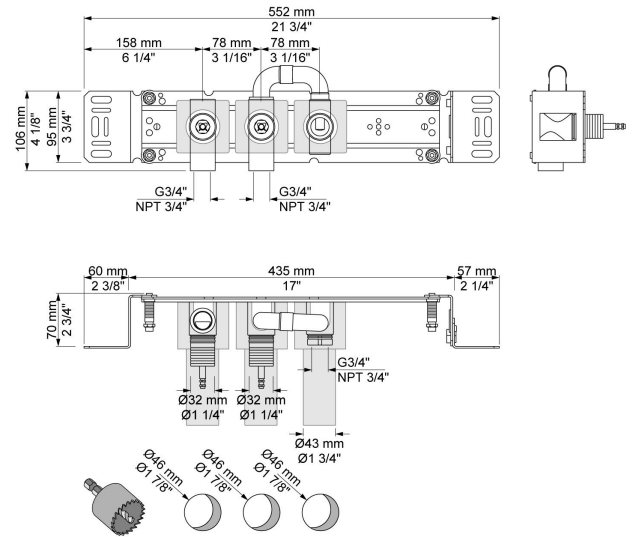

--

Datum:
Kund:
Projekt:

2800

Tappventil med fast pip

Flöde

	Bar:	1,0	2,0	3,0	4,0	5,0
2800 ¹⁾	(l/min)	28,9	40,8	50,0	57,7	64,5

¹⁾ Per outlet

Levereras i färg

**200M**

Separat utlopp. För ½" CU-rör, pexrör eller stålrör.