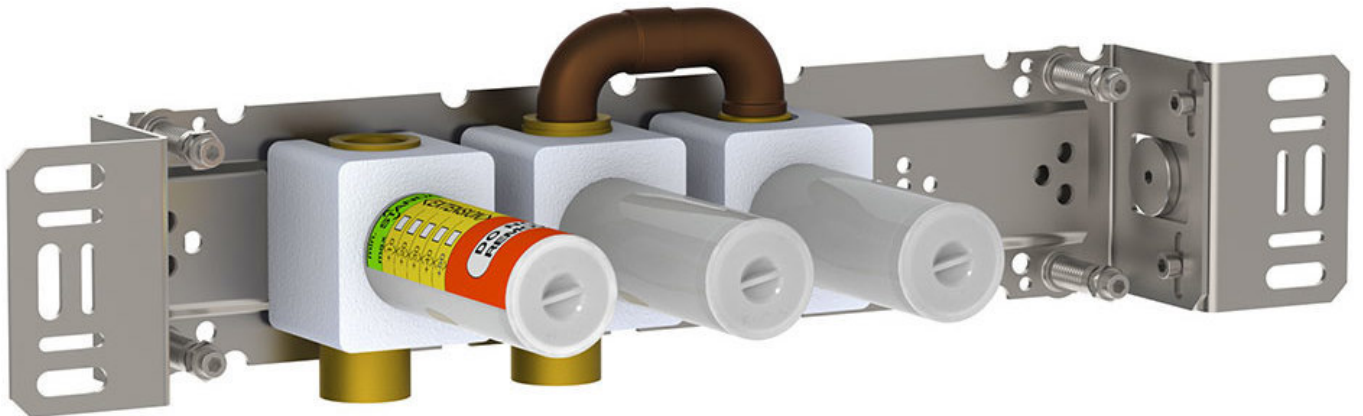

--

Datum:
Kund:
Projekt:

2800

Tappventil med fast pip

Flöde

	Bar:	1,0	2,0	3,0	4,0	5,0
2800 ¹⁾	(l/min)	28,9	40,8	50,0	57,7	64,5

¹⁾ Per outlet

Levereras i färg

**200M**

Separat utlopp. För ½" CU-rör, pexrör eller stålrör.