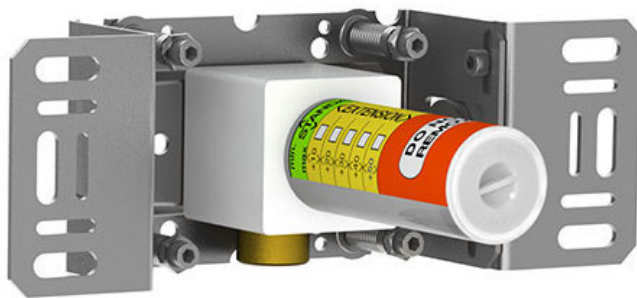

--

Datum:
Kund:
Projekt:

2800

Tappventil med fast pip

Flöde

	Bar:	1,0	2,0	3,0	4,0	5,0
2800 ¹⁾	(l/min)	28,9	40,8	50,0	57,7	64,5

¹⁾ Per outlet

Levereras i färg

**200M**

Separat utlopp. För ½" CU-rör, pexrör eller stålrör.