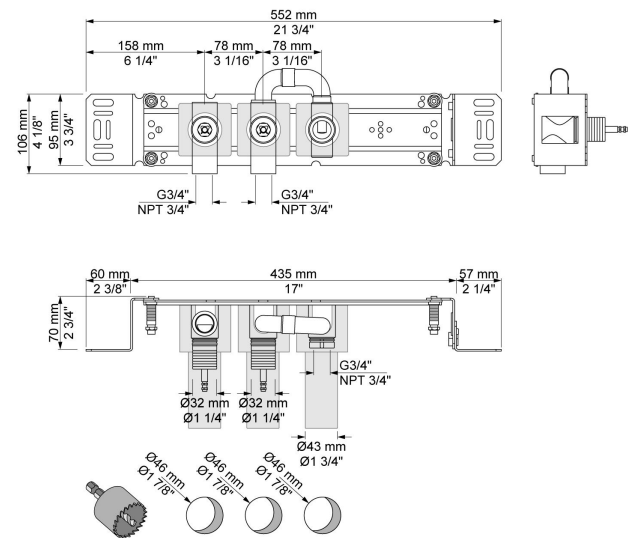

--

Datum:
Kund:
Projekt:

2800V

Tappventil och tappventil med fast utlopp.

Flöde

	Bar:	1,0	2,0	3,0	4,0	5,0
2800V ¹⁾	(l/min)	28,9	40,8	50,0	57,7	64,5

¹⁾ Per outlet**Levereras i färg**