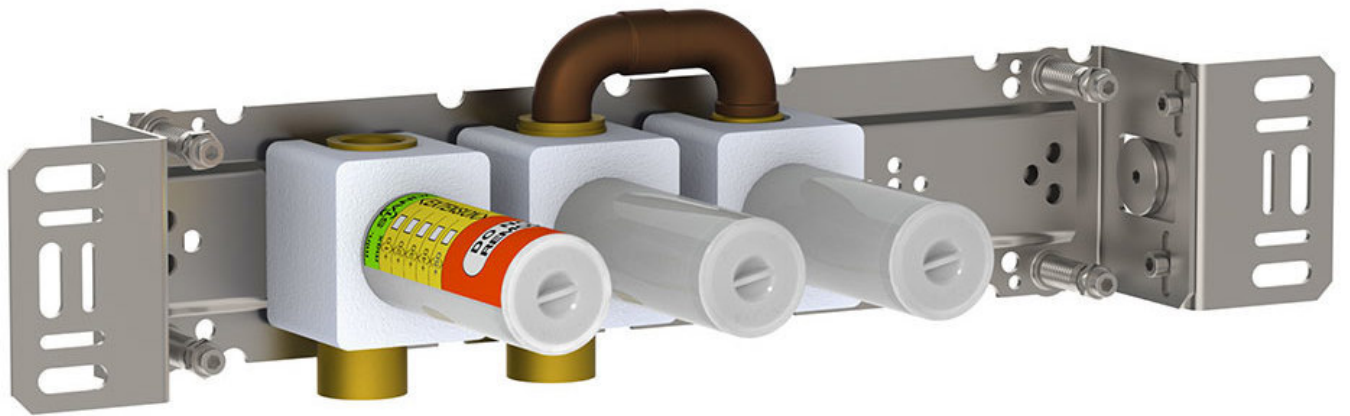

--

Datum:
Kund:
Projekt:

2800V

Tappventil och tappventil med fast utlopp.

Flöde

	Bar:	1,0	2,0	3,0	4,0	5,0
2800V ¹⁾	(l/min)	28,9	40,8	50,0	57,7	64,5

¹⁾ Per outlet**Levereras i färg**