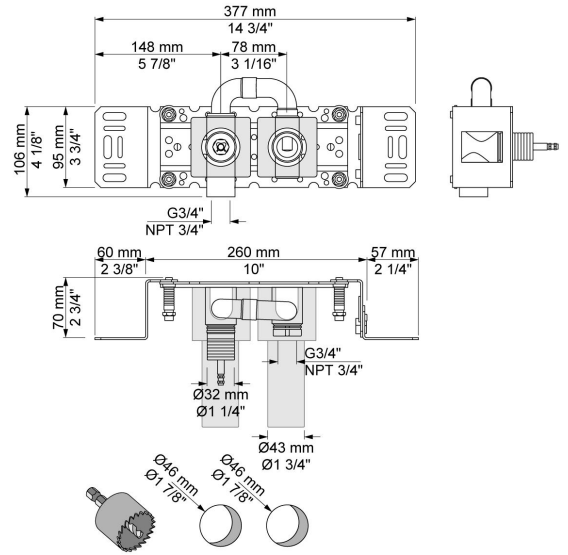

--

Datum:
Kund:
Projekt:

2900

Tappventil med fast pip.

Flöde

	Bar:	1,0	2,0	3,0	4,0	5,0
2900 ¹⁾	(l/min)	28,9	40,8	50,0	57,7	64,5

¹⁾ Per outlet

Levereras i färg