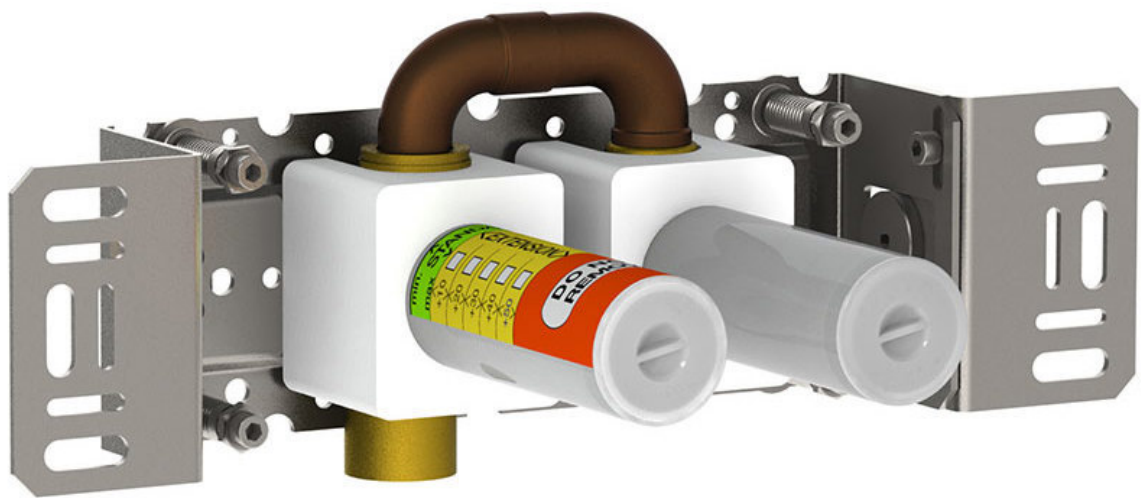

--

Datum:
Kund:
Projekt:

2900

Tappventil med fast pip.

Flöde

	Bar:	1,0	2,0	3,0	4,0	5,0
2900 ¹⁾	(l/min)	28,9	40,8	50,0	57,7	64,5

¹⁾ Per outlet

Levereras i färg