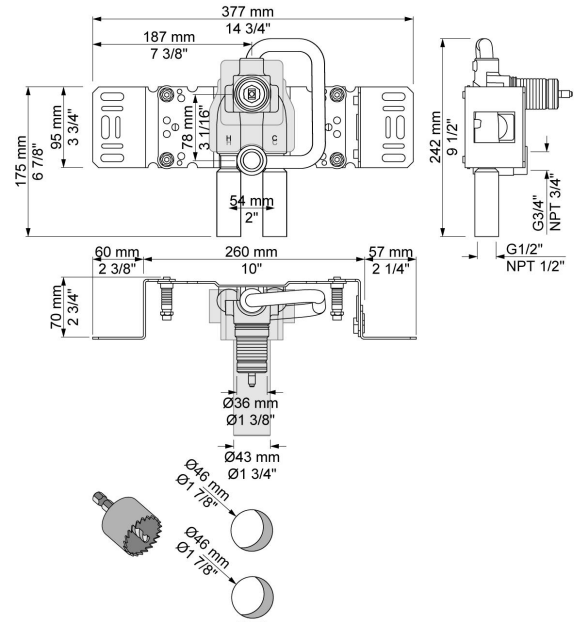

--

Datum:
Kund:
Projekt:

300

Engrepps inbyggnadsblandare med fast utlopp, för lodrätt montage. För ½" CU-rör, pexrör eller stålör.

Flöde

	Bar:	1,0	2,0	3,0	4,0	5,0
300	(l/min)	10,4	14,7	18,0	20,8	23,2

**Levereras i färg**