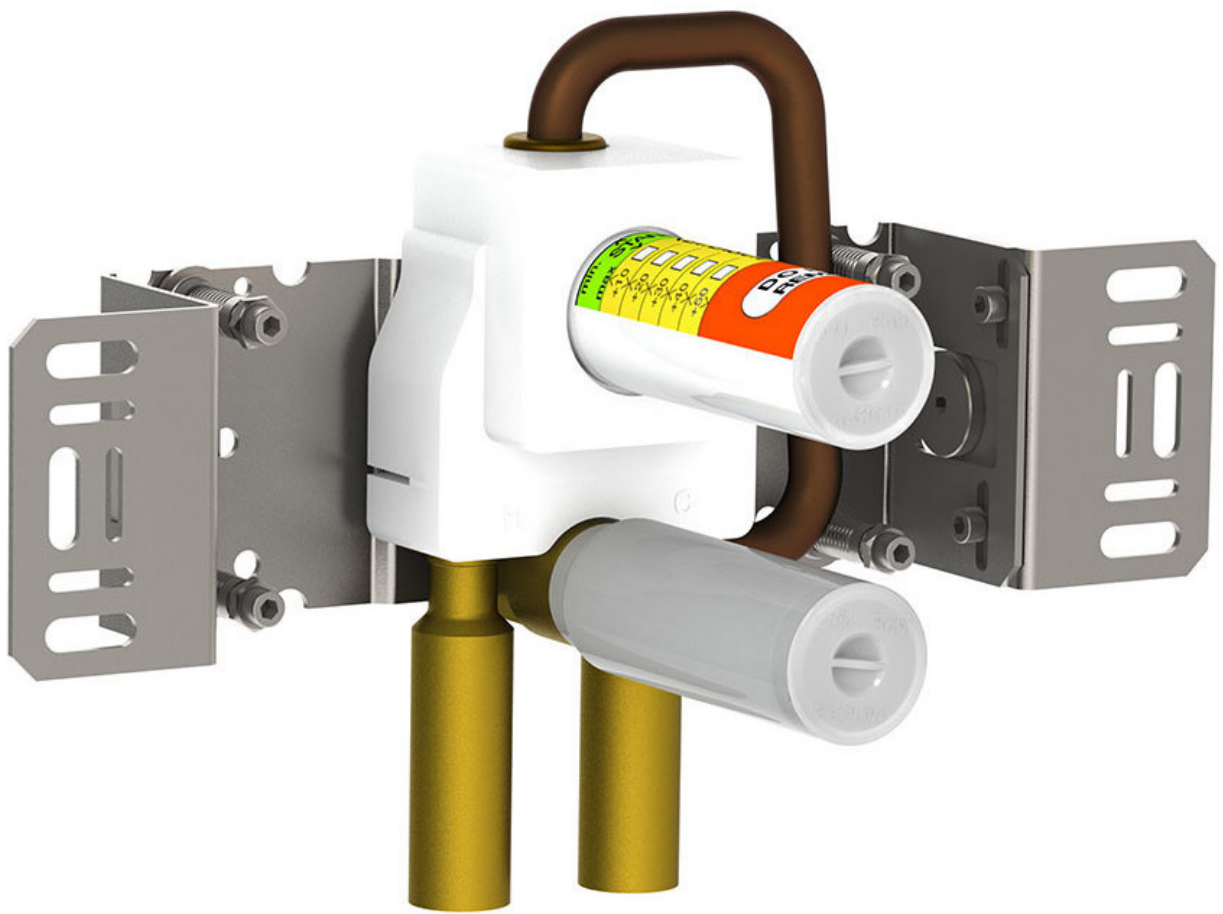

--

Datum:
Kund:
Projekt:

300

Engrepps inbyggnadsblandare med fast utlopp, för lodrätt montage. För ½" CU-rör, pexrör eller stålör.

Flöde

	Bar:	1,0	2,0	3,0	4,0	5,0
300	(l/min)	10,4	14,7	18,0	20,8	23,2

**Levereras i färg**