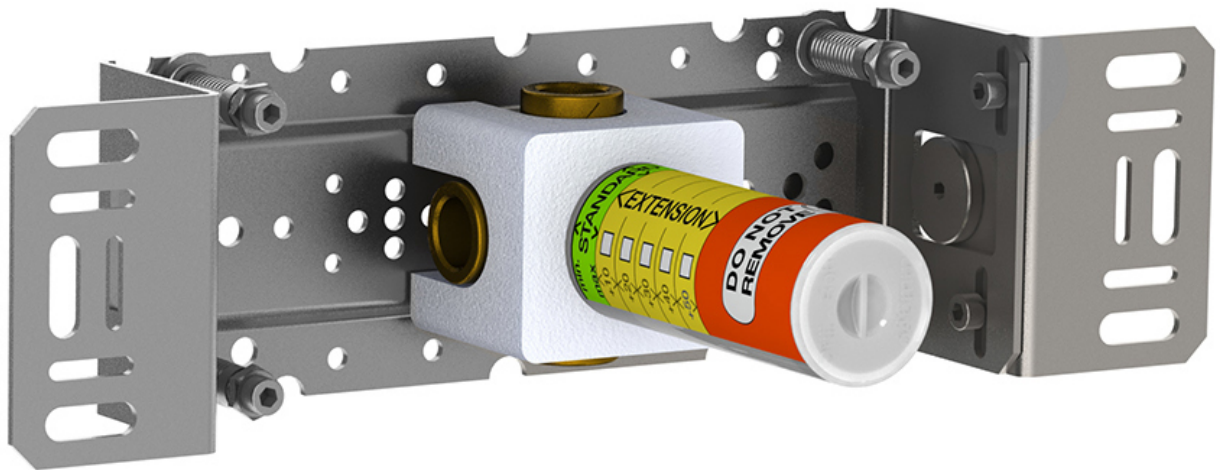

--

Datum:
Kund:
Projekt:

400DV

Separat omkastare. För ½" CU-rör, pexrör eller stålrör.

Flöde

	Bar:	1,0	2,0	3,0	4,0	5,0
400DV	(l/min)	17,3	24,5	30,0	34,6	38,7

Levereras i färg