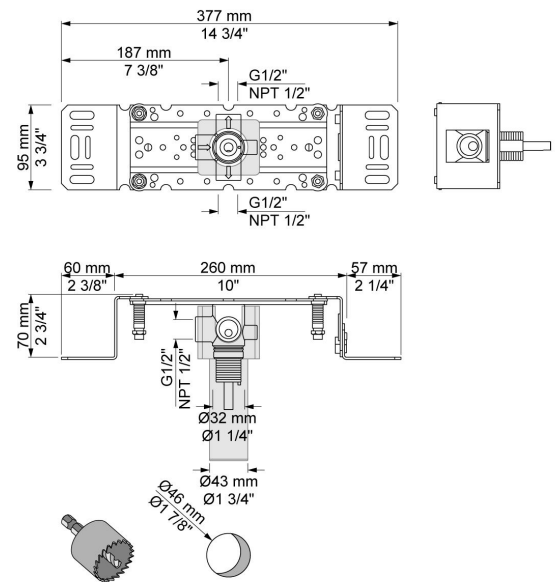

--

Datum:
Kund:
Projekt:

400DV

Separat omkastare. För ½" CU-rör, pexrör eller stålrör.

Flöde

	Bar:	1,0	2,0	3,0	4,0	5,0
400DV	(l/min)	17,3	24,5	30,0	34,6	38,7

Levereras i färg