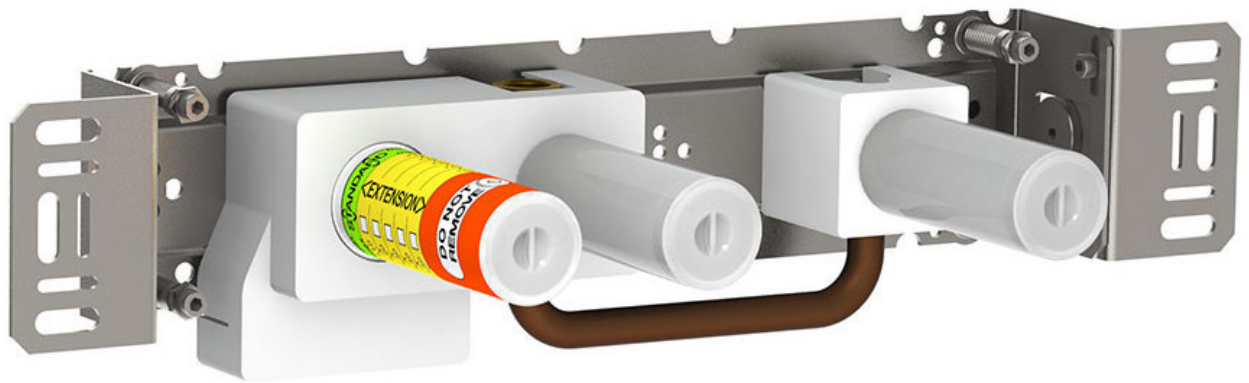

--

Datum:
Kund:
Projekt:

400FV

Som 400F, men utan 200M.

Flöde

	Bar:	1,0	2,0	3,0	4,0	5,0
400FV	(l/min)	8,7	12,2	15,0	17,3	19,4

Levereras i färg