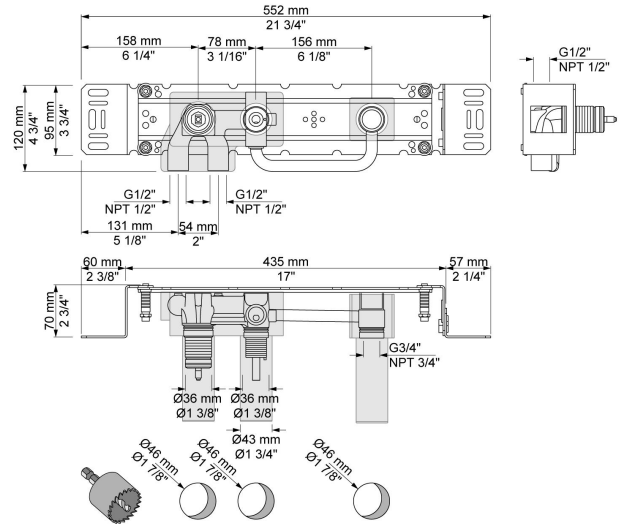

--

Datum:
Kund:
Projekt:

400FV

Som 400F, men utan 200M.

Flöde

	Bar:	1,0	2,0	3,0	4,0	5,0
400FV	(l/min)	8,7	12,2	15,0	17,3	19,4

Levereras i färg