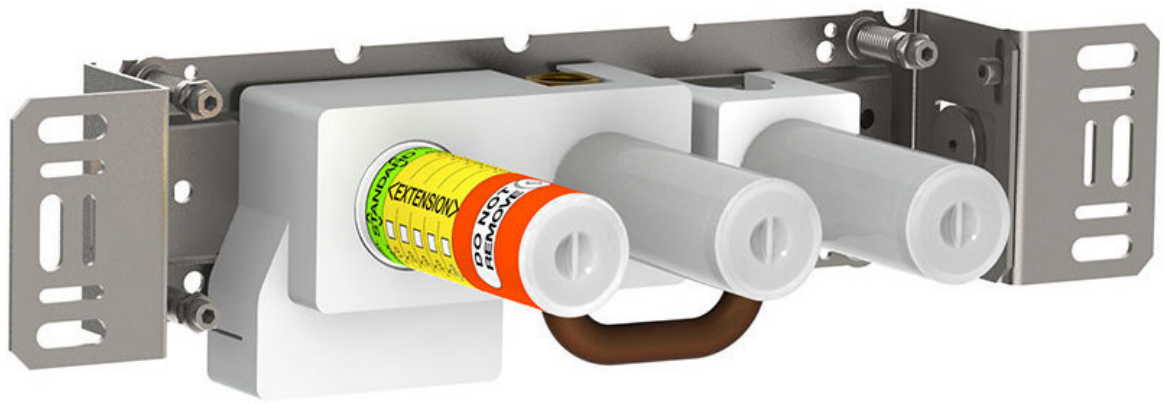

--

Datum:
Kund:
Projekt:

400NV

Som 400N, men utan 200M.

Flöde

	Bar:	1,0	2,0	3,0	4,0	5,0
400NV	(l/min)	8,7	12,2	15,0	17,3	19,4

Levereras i färg