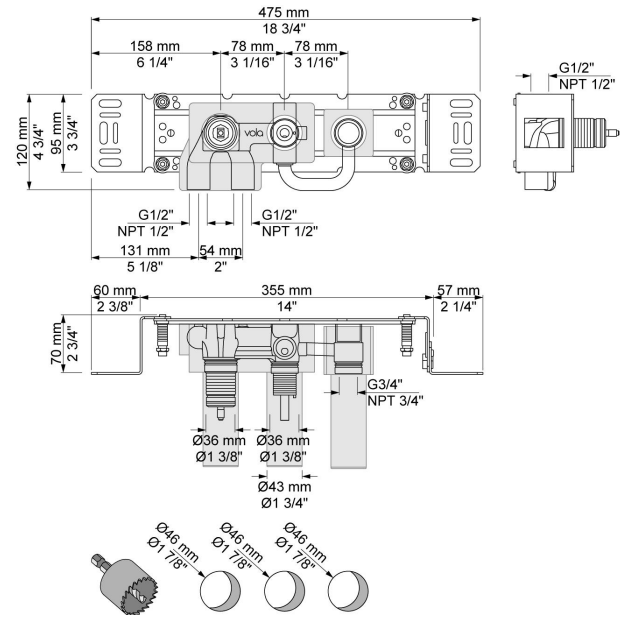

--

Datum:
Kund:
Projekt:

400NV

Som 400N, men utan 200M.

Flöde

	Bar:	1,0	2,0	3,0	4,0	5,0
400NV	(l/min)	8,7	12,2	15,0	17,3	19,4

Levereras i färg