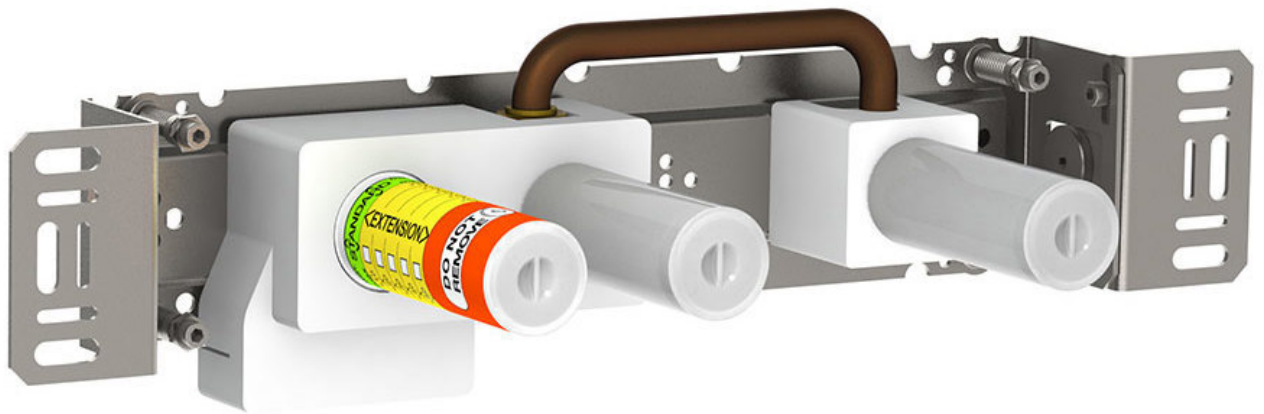

--

Datum:
Kund:
Projekt:

400RV

Engrepps inbyggnadsblandare för stor vattenmängd. För ½" CU-rör, pexrör eller stålrör.

Flöde

	Bar:	1,0	2,0	3,0	4,0	5,0
400RV	(l/min)	8,7	12,2	15,0	17,3	19,4

Levereras i färg