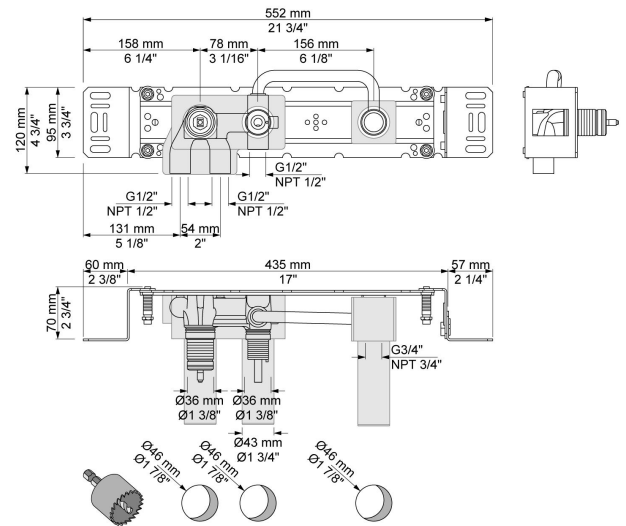

--

Datum:
Kund:
Projekt:

400RV

Engrepps inbyggnadsblandare för stor vattenmängd. För ½" CU-rör, pexrör eller stålrör.

Flöde

	Bar:	1,0	2,0	3,0	4,0	5,0
400RV	(l/min)	8,7	12,2	15,0	17,3	19,4

Levereras i färg