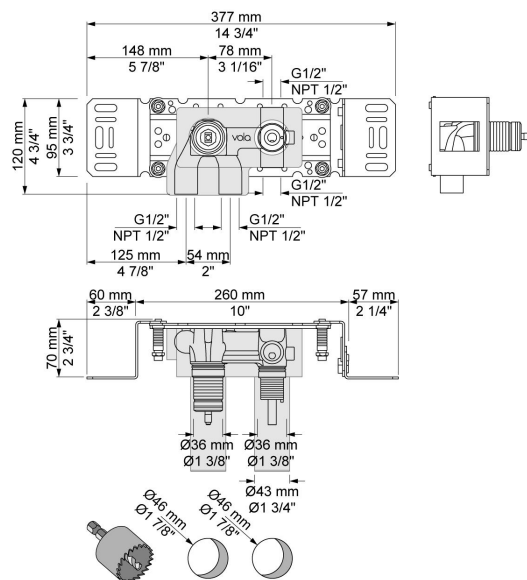

--

Datum:
Kund:
Projekt:

400V

Som 400, men utan 2 x 200M.

Flöde

	Bar:	1,0	2,0	3,0	4,0	5,0
400V	(l/min)	12,7	18,0	22,0	25,4	28,4

Levereras i färg