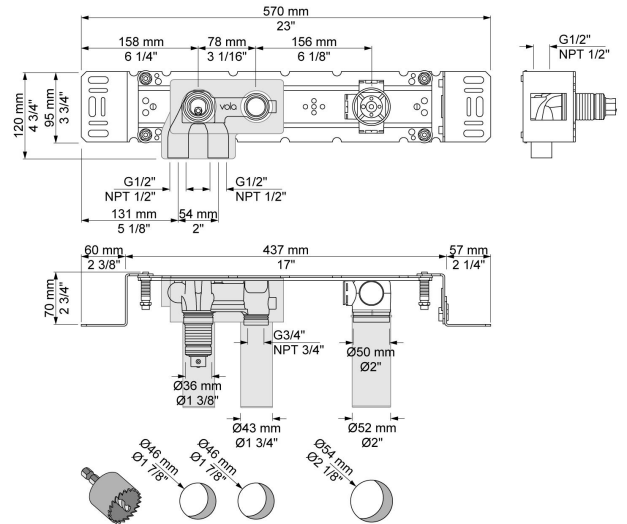

--

Datum:
Kund:
Projekt:

4900

Elektronisk inbyggnadsblandare inkl. temperaturreglering. Elektronikbox VR2618 ingår.

Flöde

	Bar:	1,0	2,0	3,0	4,0	5,0
4900	(l/min)	8,7	12,2	15,0	17,3	19,4

Levereras i färg

VR2618
Elektronikbox.