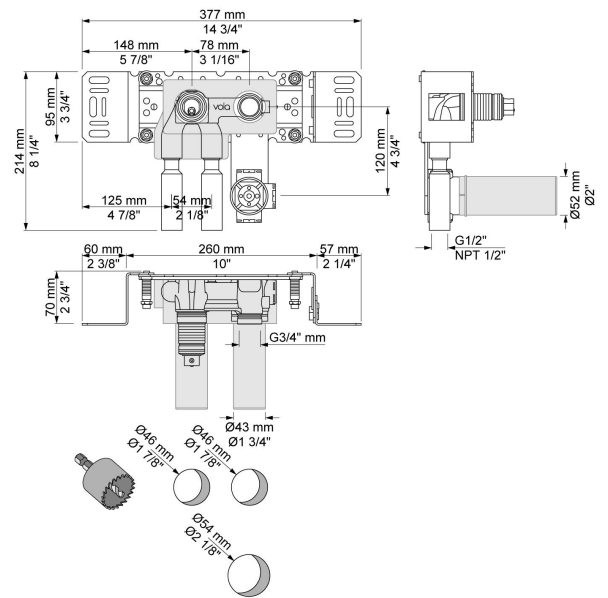

--

Datum:
Kund:
Projekt:

CE

**4900VS**

Elektronisk inbyggnadsblandare inkl. temperaturreglering. Elektronikbox VR2618 ingår.

**Flöde**

	<b>Bar:</b>	<b>1,0</b>	<b>2,0</b>	<b>3,0</b>	<b>4,0</b>	<b>5,0</b>
4900VS	(l/min)	8,7	12,2	15,0	17,3	19,4

Levereras i färg

**VR2618**  
Elektronikbox.