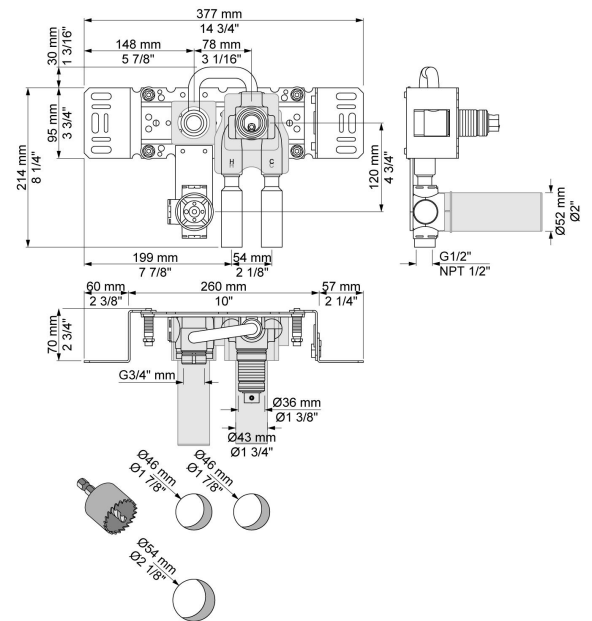

--

Datum:
Kund:
Projekt:

CE

4900VSX

Elektronisk inbyggnadsblandare med blandargrepp till höger, inkl. temperaturreglering. Elektronikbox VR2618 ingår.

Flöde

	Bar:	1,0	2,0	3,0	4,0	5,0
4900VSX	(l/min)	8,7	12,2	15,0	17,3	19,4

Levereras i färg

VR2618
Elektronikbox.