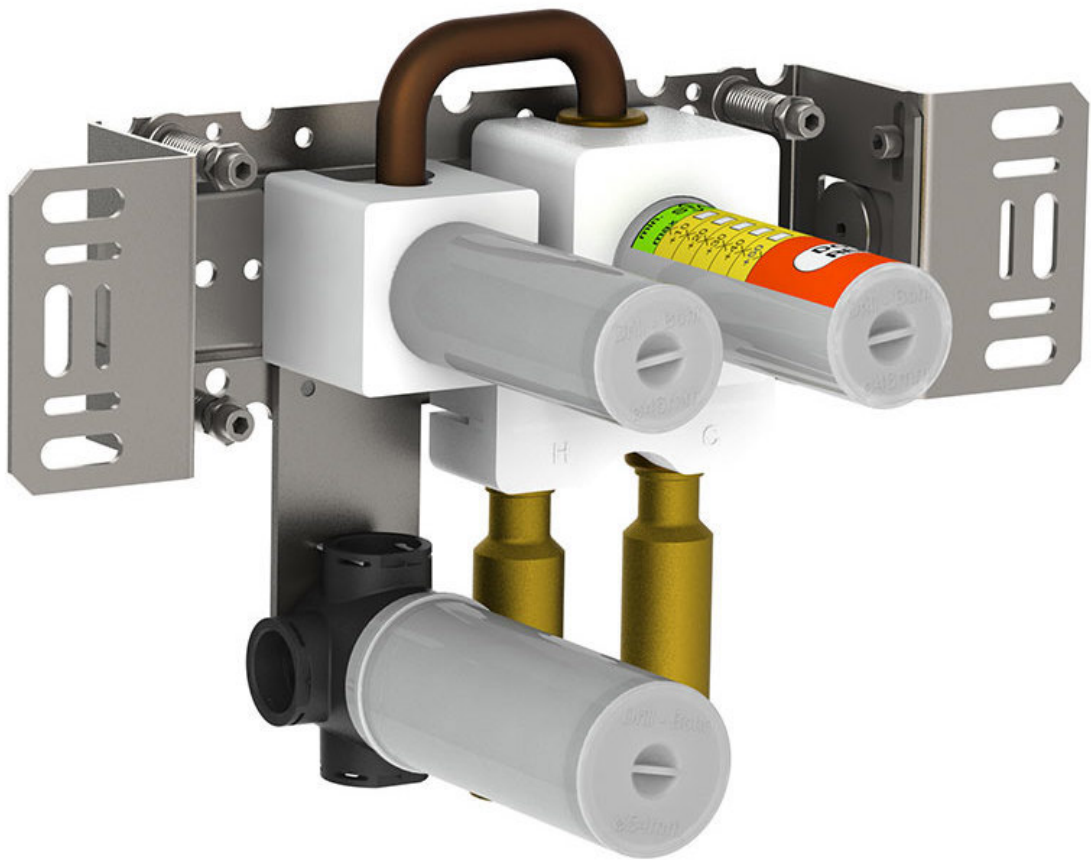

--

Datum:
Kund:
Projekt:

CE

4900VSX

Elektronisk inbyggnadsblandare med blandargrepp till höger, inkl. temperaturreglering. Elektronikbox VR2618 ingår.

Flöde

	Bar:	1,0	2,0	3,0	4,0	5,0
4900VSX	(l/min)	8,7	12,2	15,0	17,3	19,4

Levereras i färg

VR2618
Elektronikbox.