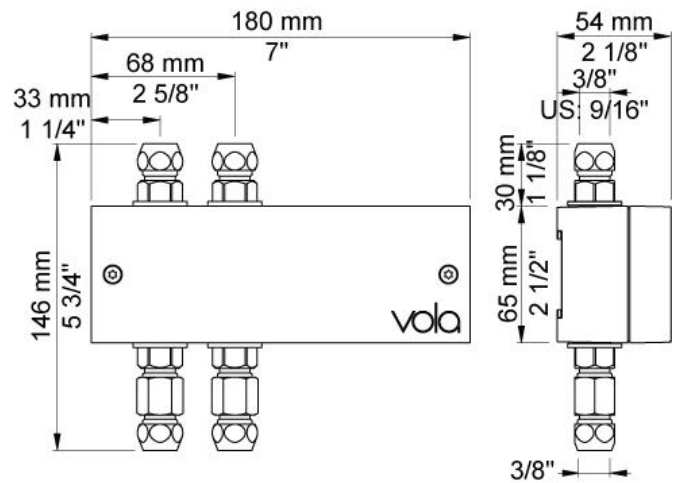

**001**

60 mm täckbricka. Innerdiam. 30 mm.

**020**

225 mm fast pip.

**3001**

60 mm täckbricka. Innerdiam. 36 mm.

4900VS

Elektronisk inbyggnadsblandare inkl. temperaturreglering. Elektronikbox VR2618 ingår.

NR41

Grepp för 4900.

VR2618

Elektronikbox.

**VR510**

Sensor för 4300, 4800 och 4900.

**VR512**

60 mm täckbricka. InnerRadius. 38 mm.