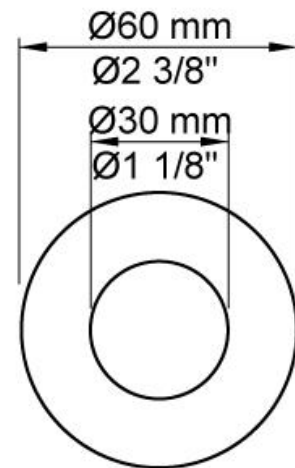

Handikappanpassad.

Flöde

| | Bar: | 1,0 | 2,0 | 3,0 | 4,0 | 5,0 |
|----------------------|---------|-----|-----|-----|-----|-----|
| 4921VS ¹⁾ | (l/min) | 2,9 | 4,1 | 5,0 | 5,0 | 5,0 |
| 4921VS ²⁾ | (l/min) | 2,6 | 3,7 | 4,5 | 4,5 | 4,5 |

**001**

60 mm täckbricka. Innerdiam. 30 mm.

**020**

225 mm fast pip.

**3001**

60 mm täckbricka. Innerdiam. 36 mm.

4900VS

Elektronisk inbyggnadsblandare inkl. temperaturreglering. Elektronikbox VR2618 ingår.

NR41

Grepp för 4900.

VR2618

Elektronikbox.

**VR510**

Sensor för 4300, 4800 och 4900.

**VR512**

60 mm täckbricka. InnerRadius. 38 mm.