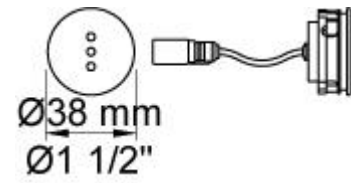

NR41

Grepp för 4900.

VR2618

Elektronikbox.

**VR510**

Sensor för 4300, 4800 och 4900.

**VR512**

60 mm täckbricka. InnerRadius. 38 mm.