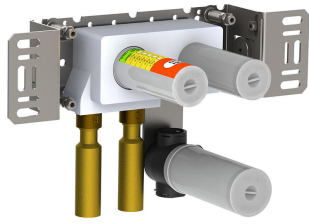

| |
|--|
| |
|--|

| |
|----------|
| Datum: |
| Kund: |
| Projekt: |

CE

4921VS

Elektronisk blandare. Sensor integrerad i väggen. Består av: 4921VSUP = Blandare 4900VS, sensor sladd VR509. 4921VSAP = Grepp NR41, 225 mm fast pip 020, sensor VR510, 60 mm täckbrickor 001, 3001, VR512. Elektronikbox VR2618 ingår.

**001**

60 mm täckbricka. Innerdiam. 30 mm.

**020**

225 mm fast pip.

**3001**

60 mm täckbricka. Innerdiam. 36 mm.

4900VS

Elektronisk inbyggnadsblandare inkl. temperaturreglering. Elektronikbox VR2618 ingår.

NR41

Grepp för 4900.

VR2618

Elektronikbox.

**VR510**

Sensor för 4300, 4800 och 4900.

**VR512**

60 mm täckbricka. InnerRadius. 38 mm.