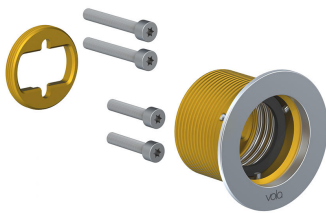

| |
|--|
| |
|--|

| |
|----------|
| Datum: |
| Kund: |
| Projekt: |

CE

4921VS

Elektronisk blandare. Sensor integrerad i väggen. Består av: 4921VSUP = Blandare 4900VS, sensor sladd VR509. 4921VSAP = Grepp NR41, 225 mm fast pip 020, sensor VR510, 60 mm täckbrickor 001, 3001, VR512. Elektronikbox VR2618 ingår.

**001**

60 mm täckbricka. Innerdiam. 30 mm.

**020**

225 mm fast pip.

**3001**

60 mm täckbricka. Innerdiam. 36 mm.

4900VS

Elektronisk inbyggnadsblandare inkl. temperaturreglering. Elektronikbox VR2618 ingår.

NR41

Grepp för 4900.

VR2618

Elektronikbox.

**VR510**

Sensor för 4300, 4800 och 4900.

**VR512**

60 mm täckbricka. InnerRadius. 38 mm.