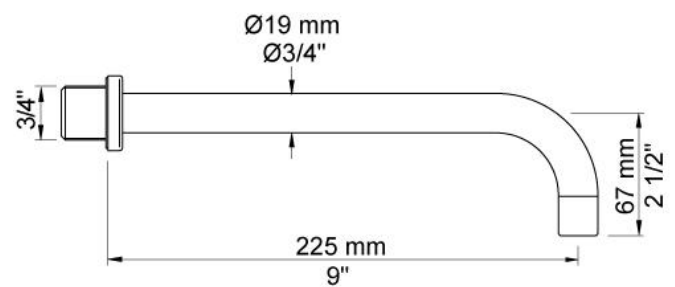

| |
|--|
| |
|--|

| |
|----------|
| Datum: |
| Kund: |
| Projekt: |

CE

4921VS

Elektronisk blandare. Sensor integrerad i väggen. Består av: 4921VSUP = Blandare 4900VS, sensor sladd VR509. 4921VSAP = Grepp NR41, 225 mm fast pip 020, sensor VR510, 60 mm täckbrickor 001, 3001, VR512. Elektronikbox VR2618 ingår.

**001**

60 mm täckbricka. Innerdiam. 30 mm.

**020**

225 mm fast pip.

**3001**

60 mm täckbricka. Innerdiam. 36 mm.

4900VS

Elektronisk inbyggnadsblandare inkl. temperaturreglering. Elektronikbox VR2618 ingår.