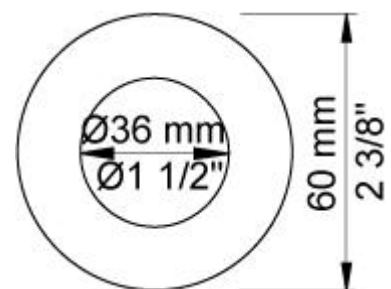

**001**

60 mm täckbricka. Innerdiam. 30 mm.

**020**

225 mm fast pip.

**3001**

60 mm täckbricka. Innerdiam. 36 mm.

4900VS

Elektronisk inbyggnadsblandare inkl. temperaturreglering. Elektronikbox VR2618 ingår.

NR41

Grepp för 4900.

VR2618

Elektronikbox.

**VR510**

Sensor för 4300, 4800 och 4900.

**VR512**

60 mm täckbricka. InnerRadius. 38 mm.