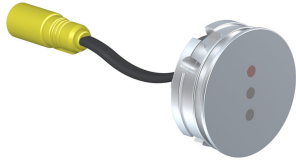

| |
|--|
| |
|--|

| |
|----------|
| Datum: |
| Kund: |
| Projekt: |

CE

4921VS

Elektronisk blandare. Sensor integrerad i väggen. Består av: 4921VSUP = Blandare 4900VS, sensor sladd VR509. 4921VSAP = Grepp NR41, 225 mm fast pip 020, sensor VR510, 60 mm täckbrickor 001, 3001, VR512. Elektronikbox VR2618 ingår.

NR41

Grepp för 4900.

VR2618

Elektronikbox.

**VR510**

Sensor för 4300, 4800 och 4900.

**VR512**

60 mm täckbricka. InnerRadius. 38 mm.