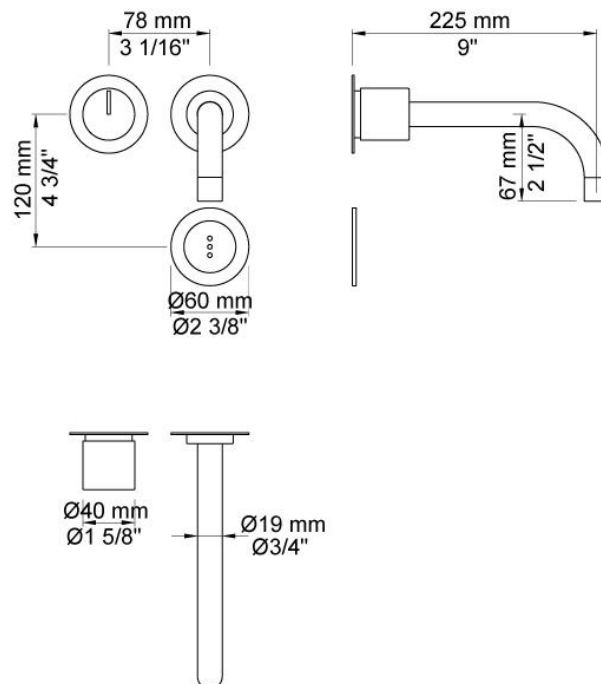

4921VS

Elektronisk blandare. Sensor integrerad i väggen. Består av: 4921VSUP = Blandare 4900VS, sensor sladd VR509. 4921VSAP = Grepp NR41, 225 mm fast pip 020, sensor VR510, 60 mm täckbrickor 001, 3001, VR512. Elektronikbox VR2618 ingår.

Handikappanpassad.

Flöde

	Bar:	1,0	2,0	3,0	4,0	5,0
4921VS¹⁾	(l/min)	2,9	4,1	5,0	5,0	5,0
4921VS²⁾	(l/min)	2,6	3,7	4,5	4,5	4,5

¹⁾ USA Standard

²⁾ USA Standard

Levereras i färg

Färg 02, Grå	Färg 21, Karmosinröd
Färg 04, Blå	Färg 25, Rosa
Färg 08, Gul	Färg 27, Matt-svart
Färg 09, Koksgrå	Färg 28, Matt-vit
Färg 05, Orange	Färg 40, Borstad rostfritt stål
Färg 06, Ljusgrön	Färg 60, Svart
Färg 12, Mocka	Färg 61, Borstad svart
Färg 14, Orangeröd	Färg 62, Djupsvart
Färg 15, Marinblå	Färg 63, Koppar
Färg 16, Krom	Färg 64, Borstad koppar
Färg 17, Glänsande Svart	Färg 65, Guld
Färg 18, Vit	Färg 68, Silver
Färg 19, Mässing natur	Färg 70, Borstad guld
Färg 20, Borstad krom