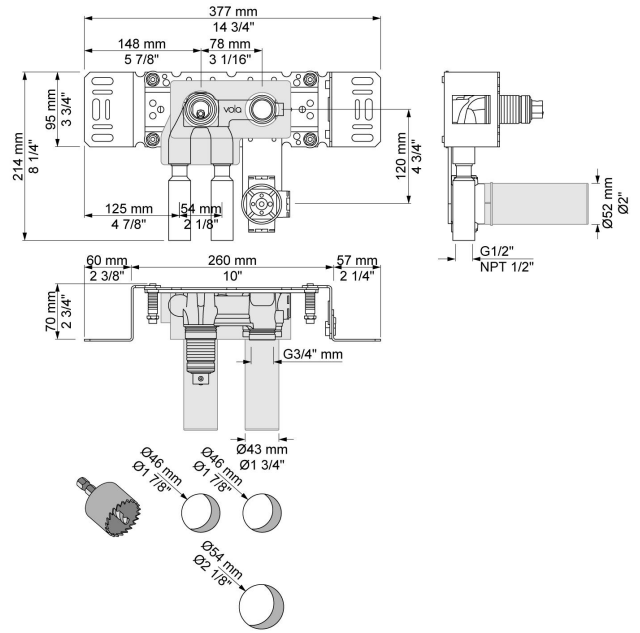

| |
|--|
| |
|--|

| |
|----------|
| Datum: |
| Kund: |
| Projekt: |

CE

4921VS

Elektronisk blandare. Sensor integrerad i väggen. Består av: 4921VSUP = Blandare 4900VS, sensor sladd VR509. 4921VSAP = Grepp NR41, 225 mm fast pip 020, sensor VR510, 60 mm täckbrickor 001, 3001, VR512. Elektronikbox VR2618 ingår.

**001**

60 mm täckbricka. Innerdiam. 30 mm.

**020**

225 mm fast pip.

**3001**

60 mm täckbricka. Innerdiam. 36 mm.

4900VS

Elektronisk inbyggnadsblandare inkl. temperaturreglering. Elektronikbox VR2618 ingår.

NR41

Grepp för 4900.

VR2618

Elektronikbox.

**VR510**

Sensor för 4300, 4800 och 4900.

**VR512**

60 mm täckbricka. InnerRadius. 38 mm.