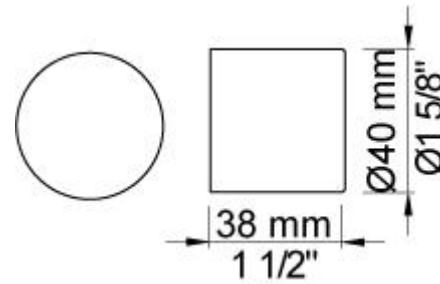

NR41

Grepp för 4900.

VR2618

Elektronikbox.