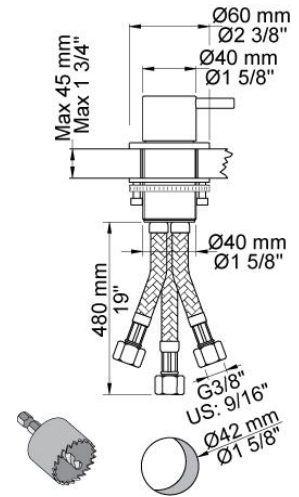

--

Datum:
Kund:
Projekt:

500T1

Engreppsblandare 500 med keramisk tätning, handdusch T1. Spx slangar och T-koppling ingår. Hålstorlek blandare: 42 mm. Hålstorlek dusch: 30 mm.

Flöde

	Bar:	1,0	2,0	3,0	4,0	5,0
500T1	(l/min)	6,3	9,0	11,0	12,7	14,2

500
Engreppsblandare för sargmontage. Spx slang: 3/8".

T1
Utdragbar handdusch med slang. Bänktjocklek: Max 45 mm.
Håltagningsmått: 30 mm.