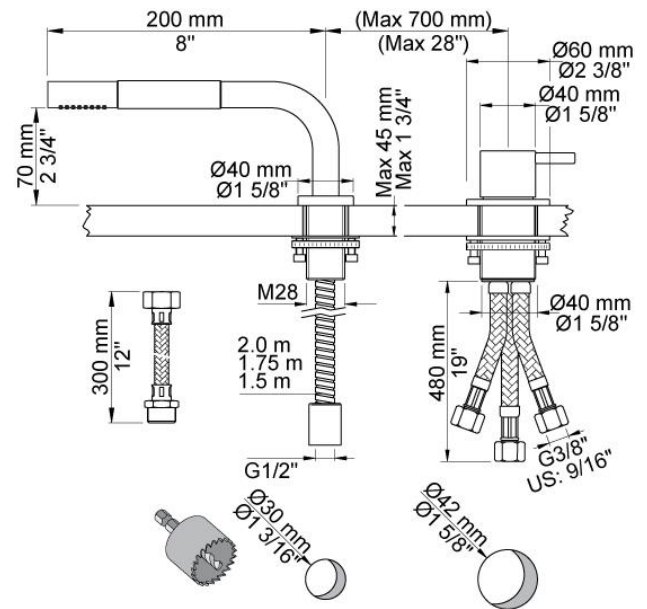

500T1

Engreppsblandare 500 med keramisk tätning, handdusch T1. Spx slangar och T-koppling ingår. Hålstorlek blandare: 42 mm. Hålstorlek dusch: 30 mm.

Flöde

	Bar:	1,0	2,0	3,0	4,0	5,0
500T1	(l/min)	6,3	9,0	11,0	12,7	14,2

Levereras i färg

Färg 02, Grå	Färg 21, Karmosinröd
Färg 04, Blå	Färg 25, Rosa
Färg 08, Gul	Färg 27, Matt-svart
Färg 09, Koksgrå	Färg 28, Matt-vit
Färg 05, Orange	Färg 40, Borstad rostfritt stål
Färg 06, Ljusgrön	Färg 60, Svart
Färg 12, Mocka	Färg 61, Borstad svart
Färg 14, Orangeröd	Färg 62, Djupsvart
Färg 15, Marinblå	Färg 63, Koppar
Färg 16, Krom	Färg 64, Borstad koppar
Färg 17, Glänsande Svart	Färg 65, Guld
Färg 18, Vit	Färg 68, Silver
Färg 19, Mässing natur	Färg 70, Borstad guld
Färg 20, Borstad krom