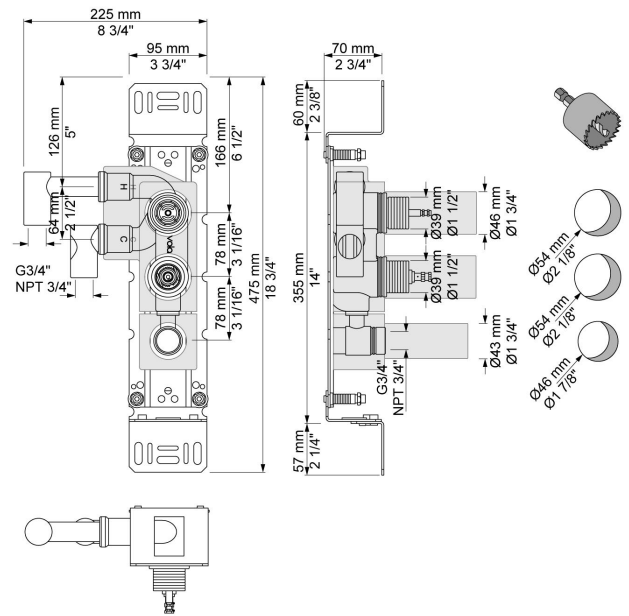

--

Datum:
Kund:
Projekt:

**5300**

Inbyggnadstermostat med fast utlopp, lodrätt montage.

**Flöde**

	<b>Bar:</b>	<b>1,0</b>	<b>2,0</b>	<b>3,0</b>	<b>4,0</b>	<b>5,0</b>
5300 <sup>1)</sup>	(l/min)	19,1	26,9	33,0	38,1	42,6
5300 <sup>2)</sup>	(l/min)	24,8	35,1	43,0	49,6	55,5

<sup>1)</sup> Standard (VR5277LK)<sup>2)</sup> Option (VR5277K)**Leveras i färg**