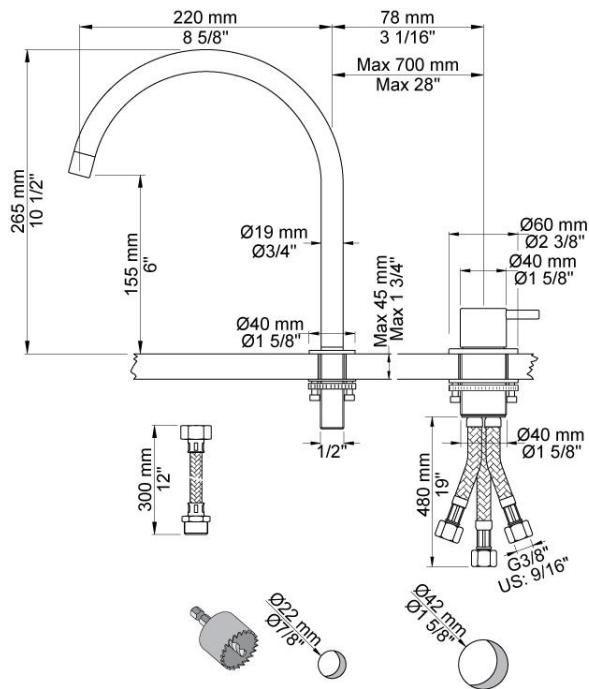

590H

Engreppsblandare med keramisk tätning, för frismontage 500, 265 mm hög med svängbar pip 090H med vattenbesparande strålsamlare. Hålstorlek, blandare: 42 mm. Hålstorlek, pip: 22 mm. Finns även i utförande där pipen endast är svängbar i sidled 120gr.

Flöde

	Bar:	1,0	2,0	3,0	4,0	5,0
590H ¹⁾	(l/min)	2,3	3,3	4,0	4,0	4,0
590H	(l/min)	4,8	6,8	8,3	8,3	8,3

¹⁾ USA Standard

Levereras i färg

Färg 02, Grå	Färg 21, Karmosinröd
Färg 04, Blå	Färg 25, Rosa
Färg 08, Gul	Färg 27, Matt-svart
Färg 09, Koksgrå	Färg 28, Matt-vit
Färg 05, Orange	Färg 40, Borstad rostfritt stål
Färg 06, Ljusgrön	Färg 60, Svart
Färg 12, Mocka	Färg 61, Borstad svart
Färg 14, Orangeröd	Färg 62, Djupsvart
Färg 15, Marinblå	Färg 63, Koppar
Färg 16, Krom	Färg 64, Borstad koppar
Färg 17, Glänsande Svart	Färg 65, Guld
Färg 18, Vit	Färg 68, Silver
Färg 19, Mässing natur	Färg 70, Borstad guld
Färg 20, Borstad krom