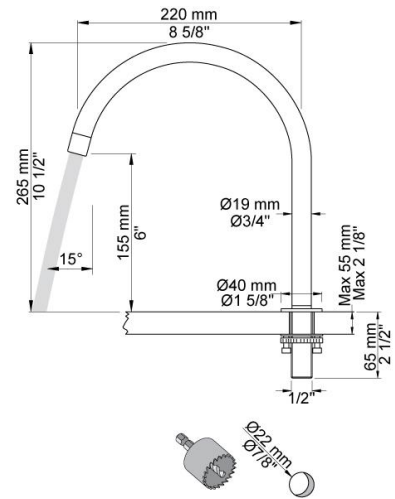

| |
|--|
| |
|--|

| |
|----------|
| Datum: |
| Kund: |
| Projekt: |

590H

Engreppsblandare med keramisk tätning, för frismontage 500, 265 mm hög med svängbar pip 090H med vattenbesparande strålsamlare. Hålstorlek, blandare: 42 mm. Hålstorlek, pip: 22 mm. Finns även i utförande där pipen endast är svängbar i sidled 120gr.

Flöde

| | Bar: | 1,0 | 2,0 | 3,0 | 4,0 | 5,0 |
|--------------------|---------|-----|-----|-----|-----|-----|
| 590H ¹⁾ | (l/min) | 2,3 | 3,3 | 4,0 | 4,0 | 4,0 |
| 590H | (l/min) | 4,8 | 6,8 | 8,3 | 8,3 | 8,3 |

090H
Svängbar pip. 265 mm hög. Håltagning: 22 mm.

500
Engreppsblandare för sargmontage. Spx slang: 3/8\".