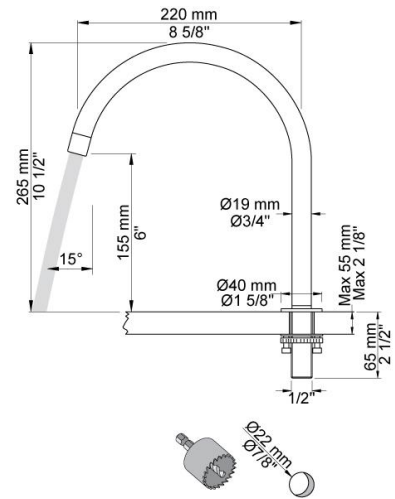

--

Datum:
Kund:
Projekt:

090H

Svängbar pip. 265 mm hög. Håltagning: 22 mm.

500M

Engreppsblandare för sargmontage (15 l/m), medium grepp.