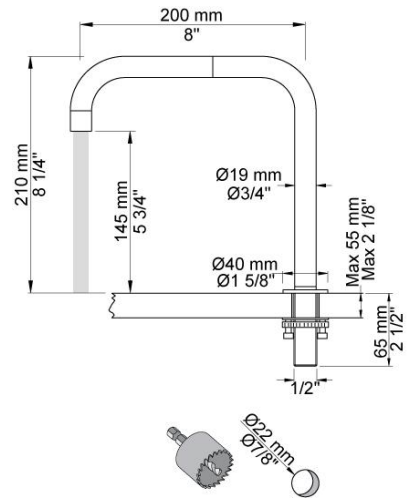

| |
|--|
| |
|--|

| |
|----------|
| Datum: |
| Kund: |
| Projekt: |

090
 Dubbelt svängbar pip. 210 mm hög. Håltagning: 22 mm.

500M
 Engreppsblandare för sargmontage (15 l/m), medium grepp.