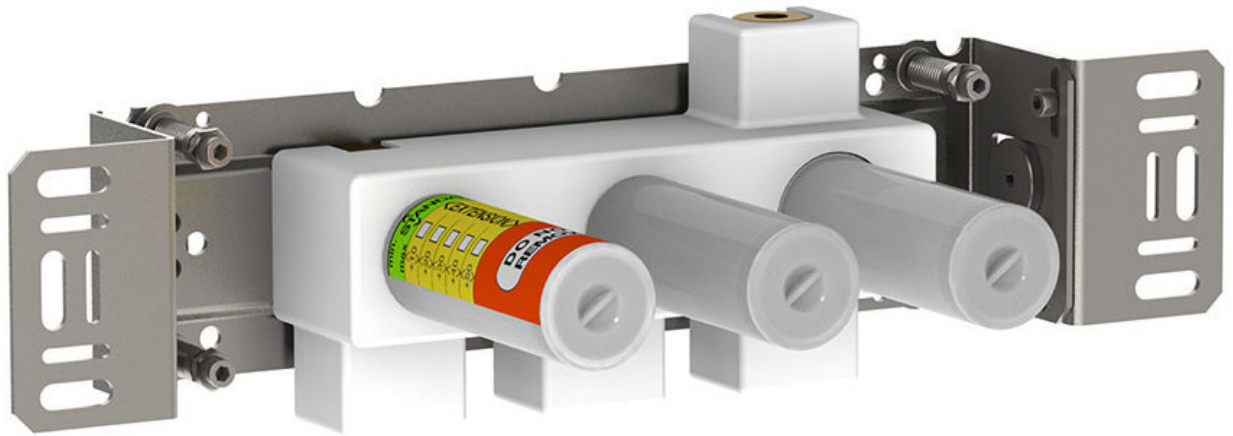

--

Datum:
Kund:
Projekt:

600

Tvågreppsblandare med fast utlopp. För ½" CU-rör, pexrör eller stålrör.

Flöde

	Bar:	1,0	2,0	3,0	4,0	5,0
600	(l/min)	34,6	49,0	60,0	69,3	77,5

Levereras i färg