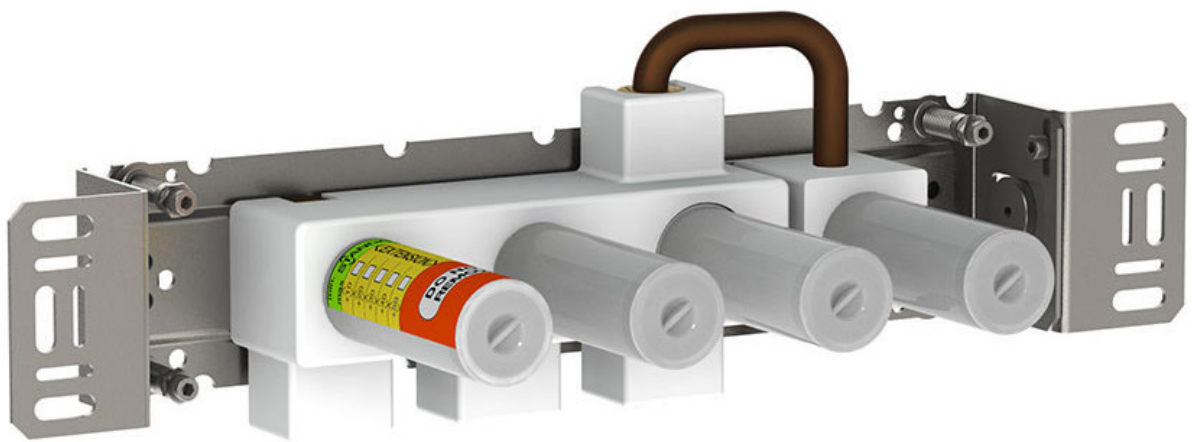

--

Datum:
Kund:
Projekt:

800TV

Tvågrepps inbyggnadsblandare med omkastare, ett fast utlopp. För ½" CU-rör, pexrör eller stålrör.

Flöde

	Bar:	1,0	2,0	3,0	4,0	5,0
800TV	(l/min)	19,6	27,8	34,0	39,3	43,9

Levereras i färg