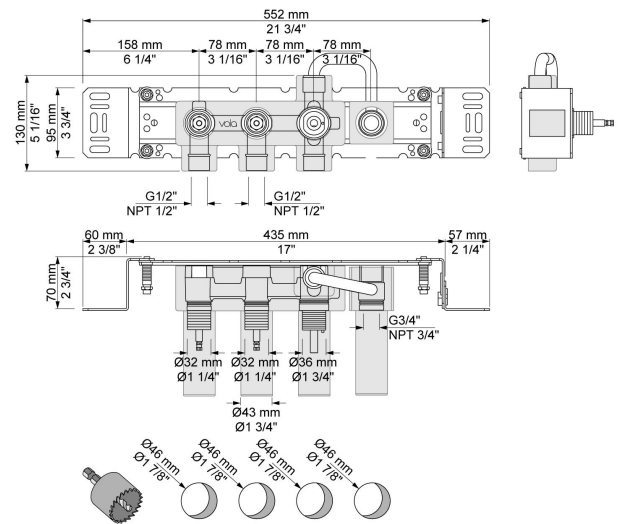

--

Datum:
Kund:
Projekt:

800TV

Tvågrepps inbyggnadsblandare med omkastare, ett fast utlopp. För ½" CU-rör, pexrör eller stålrör.

Flöde

	Bar:	1,0	2,0	3,0	4,0	5,0
800TV	(l/min)	19,6	27,8	34,0	39,3	43,9

Levereras i färg