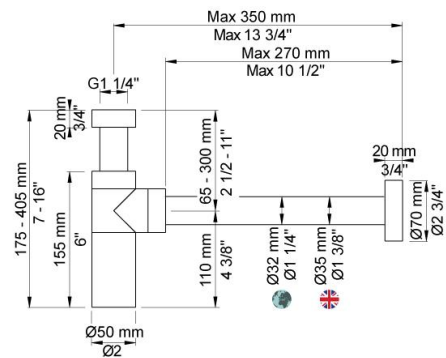

--

Datum:
Kund:
Projekt:

A34

1¼" pungvattenlås.

**Levereras i färg**

Färg 02, Grå	Färg 21, Karmosinröd
Färg 04, Blå	Färg 25, Rosa
Färg 08, Gul	Färg 27, Matt-svart
Färg 09, Koksgrå	Färg 28, Matt-vit
Färg 05, Orange	Färg 40, Borstad rostfritt stål
Färg 06, Ljusgrön	Färg 60, Svart
Färg 12, Mocka	Färg 61, Borstad svart
Färg 14, Orangeröd	Färg 62, Djupsvart
Färg 15, Marinblå	Färg 63, Koppar
Färg 16, Krom	Färg 64, Borstad koppar
Färg 17, Glänsande Svart	Färg 65, Guld
Färg 18, Vit	Färg 68, Silver
Färg 19, Mässing natur	Färg 70, Borstad guld
Färg 20, Borstad krom	