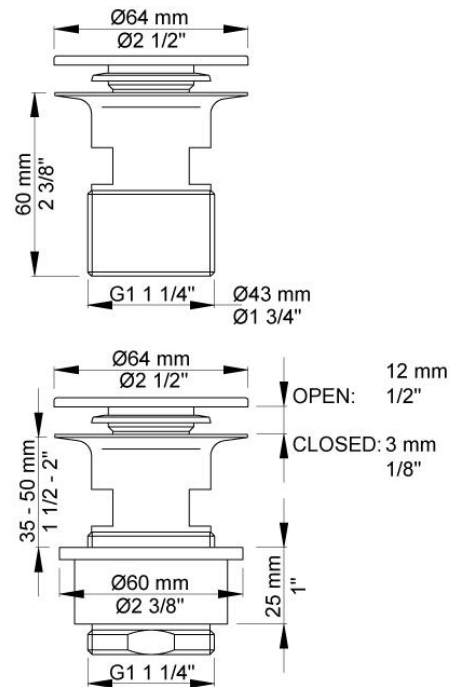

--

Datum:
Kund:
Projekt:

A62

1¼" bottenventil med pop-up ventil. Delen som monteras i tvättstället, genomföringen, levereras i blank krom när man beställer A62 i färg 40 och lackerat.

**Levereras i färg**