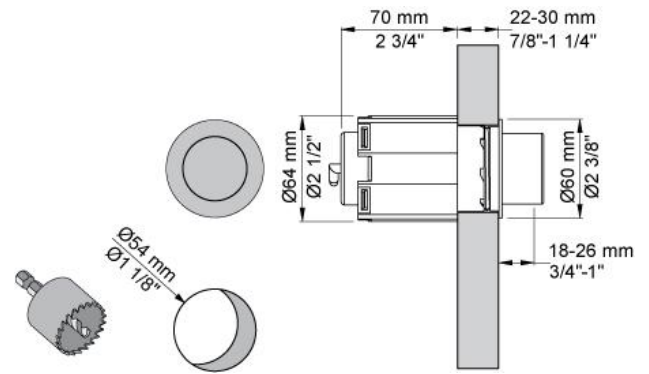

--

Datum:
Kund:
Projekt:

A82

Tryckknapp för Geberit. Passar endast till Geberit Omega 82 och 98 cm.

**Levereras i färg**

Färg 02, Grå	Färg 21, Karmosinröd
Färg 04, Blå	Färg 25, Rosa
Färg 08, Gul	Färg 27, Matt-svart
Färg 09, Koksgrå	Färg 28, Matt-vit
Färg 05, Orange	Färg 40, Borstad rostfritt stål
Färg 06, Ljusgrön	Färg 60, Svart
Färg 12, Mocka	Färg 61, Borstad svart
Färg 14, Orangeröd	Färg 62, Djupsvart
Färg 15, Marinblå	Färg 63, Koppar
Färg 16, Krom	Färg 64, Borstad koppar
Färg 17, Glänsande Svart	Färg 65, Guld
Färg 18, Vit	Färg 68, Silver
Färg 19, Mässing natur	Färg 70, Borstad guld
Färg 20, Borstad krom	