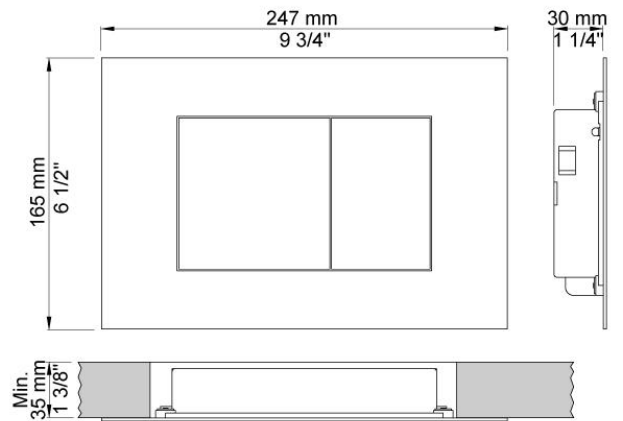

A85

Dubbel Spolknapp till Geberit inbyggnadscistern. Passar endast till Geberits höga modeller. Geberit nr:111.306.005 111.394.005111.312.005 111.387.005111.396.005 440.304.005111.387.005

Levereras i färg

Färg 02, Grå	Färg 21, Karmosinröd
Färg 04, Blå	Färg 25, Rosa
Färg 08, Gul	Färg 27, Matt-svart
Färg 09, Koksgrå	Färg 28, Matt-vit
Färg 05, Orange	Färg 40, Borstad rostfritt stål
Färg 06, Ljusgrön	Färg 60, Svart
Färg 12, Mocka	Färg 61, Borstad svart
Färg 14, Orangeröd	Färg 62, Djupsvart
Färg 15, Marinblå	Färg 63, Koppar
Färg 16, Krom	Färg 64, Borstad koppar
Färg 17, Glänsande Svart	Färg 65, Guld
Färg 18, Vit	Färg 68, Silver
Färg 19, Mässing natur	Färg 70, Borstad guld
Färg 20, Borstad krom