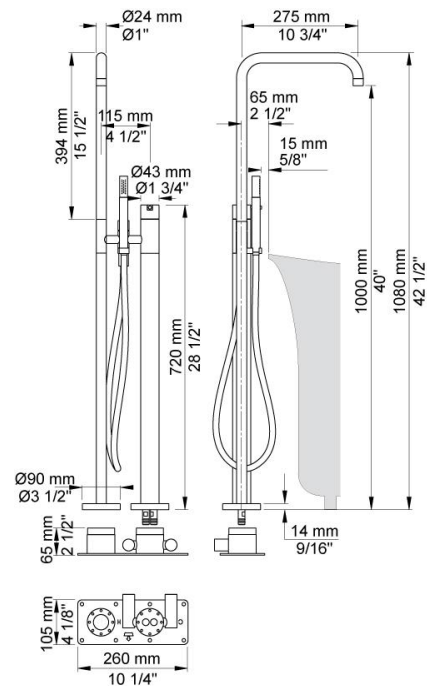

FS1

Blandare inkl handdusch till fristående badkar med svängbar pip. FS1 UP = Inbyggnadsdel till fristående badkarsblandare. FS1 AP = Synliga delar till fristående badkarsblandare. FS1 höjd 930 mm kan levereras som specialorder. Om tjockleken på golvplattorna (golvbeklädnaden tex klinker) överstiger 15 mm skall FS1 beställas med förlängningar. Förlängningar som levereras med FS1 medför ej någon extra kostnad.

Flöde

	Bar:	1,0	2,0	3,0	4,0	5,0
FS1¹⁾	(l/min)	11,0	15,5	19,0	21,9	24,5
FS1²⁾	(l/min)	12,7	18,0	22,0	25,4	28,4
T2	(l/min)	5,2	7,3	9,0	9,0	9,0

¹⁾ Standard Aerator VR624D

²⁾ Strainer VR624E

Levereras i färg

Färg 02, Grå	Färg 21, Karmosinröd
Färg 04, Blå	Färg 25, Rosa
Färg 08, Gul	Färg 27, Matt-svart
Färg 09, Koksgrå	Färg 28, Matt-vit
Färg 05, Orange	Färg 40, Borstad rostfritt stål
Färg 06, Ljusgrön	Färg 60, Svart
Färg 12, Mocka	Färg 61, Borstad svart
Färg 14, Orangeröd	Färg 62, Djupsvart
Färg 15, Marinblå	Färg 63, Koppar
Färg 16, Krom	Färg 64, Borstad koppar
Färg 17, Glänsande Svart	Färg 65, Guld
Färg 18, Vit	Färg 68, Silver
Färg 19, Mässing natur	Färg 70, Borstad guld
Färg 20, Borstad krom