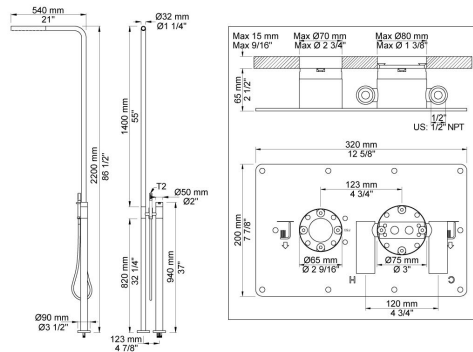

FS3

Fristående dusch med termostat och handdusch.FS3UP = Inbyggnadsdel till fristående tvättställsblandare.FS3AP = Synliga delar till fristående tvättställsblandare.För utomhusbruk, tas bort FS3 helt när temperaturen sjunker under fryspunkten 0°C/32°F. Förvaras torrt och frostfritt.Om tjockleken på golvplattorna (golvbeklädnaden tex klinker) överstiger 15 mm skall FS3 beställas med förlängningar. Förlängningar som levereras med FS3 medför ej någon extra kostnad.

Flöde

	Bar:	1,0	2,0	3,0	4,0	5,0
FS3	(l/min)	7,5	10,6	13,0	15,0	16,8
FS3 ¹⁾	(l/min)	5,2	7,3	9,0	9,0	9,0

¹⁾ T2

Levereras i färg

Färg 02, Grå	Färg 21, Karmosinröd
Färg 04, Blå	Färg 25, Rosa
Färg 08, Gul	Färg 27, Matt-svart
Färg 09, Koksgrå	Färg 28, Matt-vit
Färg 05, Orange	Färg 40, Borstad rostfritt stål
Färg 06, Ljusgrön	Färg 60, Svart
Färg 12, Mocka	Färg 61, Borstad svart
Färg 14, Orangeröd	Färg 62, Djupsvart
Färg 15, Marinblå	Färg 63, Koppar
Färg 16, Krom	Färg 64, Borstad koppar
Färg 17, Glänsande Svart	Färg 65, Guld
Färg 18, Vit	Färg 68, Silver
Färg 19, Mässing natur	Färg 70, Borstad guld
Färg 20, Borstad krom