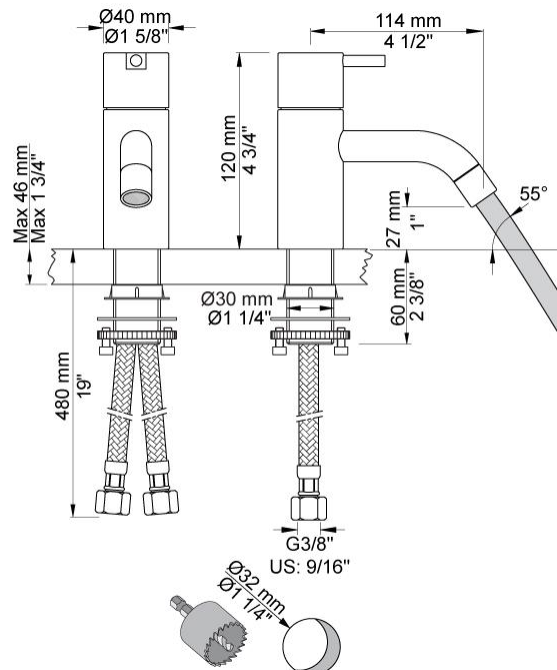

HV1

Engreppsblandare med keramisk tätning, fast pip med vattenbesparande strålsamlare, 120 mm hög. Spx slang: 3/8". Hålstorlek: 32 mm.

Flöde

	Bar:	1,0	2,0	3,0	4,0	5,0
HV1¹⁾	(l/min)	2,6	3,7	4,5	4,5	4,5
HV1	(l/min)	2,9	4,1	5,0	5,0	5,0

¹⁾ USA standard

Levereras i färg

Färg 02, Grå	Färg 21, Karmosinröd
Färg 04, Blå	Färg 25, Rosa
Färg 08, Gul	Färg 27, Matt-svart
Färg 09, Koksgrå	Färg 28, Matt-vit
Färg 05, Orange	Färg 40, Borstad rostfritt stål
Färg 06, Ljusgrön	Färg 60, Svart
Färg 12, Mocka	Färg 61, Borstad svart
Färg 14, Orangeröd	Färg 62, Djupsvart
Färg 15, Marinblå	Färg 63, Koppar
Färg 16, Krom	Färg 64, Borstad koppar
Färg 17, Glänsande Svart	Färg 65, Guld
Färg 18, Vit	Färg 68, Silver
Färg 19, Mässing natur	Färg 70, Borstad guld
Färg 20, Borstad krom