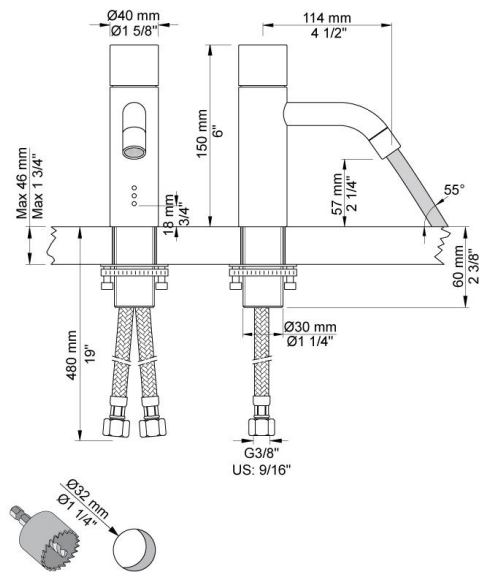

HV1E

Elektronisk blandare med fast pip. Temperaturen förinställs under greppet. För batterier. 150 mm hög. Elektronikbox VR2618 ingår.

Handikappanpassad.

Flöde

	Bar:	1,0	2,0	3,0	4,0	5,0
HV1E	(l/min)	2,9	4,1	5,0	5,0	5,0
HV1E ¹⁾	(l/min)	2,6	3,7	4,5	4,5	4,5

¹⁾ USA standard

Levereras i färg

Färg 02, Grå	Färg 21, Karmosinröd
Färg 04, Blå	Färg 25, Rosa
Färg 08, Gul	Färg 27, Matt-svart
Färg 09, Koksgrå	Färg 28, Matt-vit
Färg 05, Orange	Färg 40, Borstad rostfritt stål
Färg 06, Ljusgrön	Färg 60, Svart
Färg 12, Mocka	Färg 61, Borstad svart
Färg 14, Orangeröd	Färg 62, Djupsvart
Färg 15, Marinblå	Färg 63, Koppar
Färg 16, Krom	Färg 64, Borstad koppar
Färg 17, Glänsande Svart	Färg 65, Guld
Färg 18, Vit	Färg 68, Silver
Färg 19, Mässing natur	Färg 70, Borstad guld
Färg 20, Borstad krom