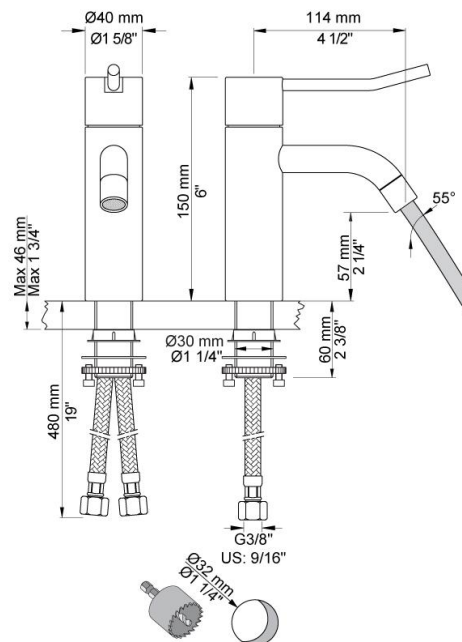

--

Datum:
Kund:
Projekt:

HV1L+30

Engreppsblandare med keramisk ventil, 150 mm hög, långt grepp och fast pip med vattenbesparande strålsamlare. Inkommande: 3/8". Hålstorlek: 30 mm, max 35 mm.

Handikappanpassad.

Flöde

	Bar:	1,0	2,0	3,0	4,0	5,0
HV1L+30	(l/min)	2,9	4,1	5,0	5,0	5,0
HV1L+30 ¹⁾	(l/min)	2,6	3,7	4,5	4,5	4,5

¹⁾ USA standard

**Levereras i färg**

Färg 02, Grå	Färg 21, Karmosinröd
Färg 04, Blå	Färg 25, Rosa
Färg 08, Gul	Färg 27, Matt-svart
Färg 09, Koksgrå	Färg 28, Matt-vit
Färg 05, Orange	Färg 40, Borstad rostfritt stål
Färg 06, Ljusgrön	Färg 60, Svart
Färg 12, Mocka	Färg 61, Borstad svart
Färg 14, Orangeröd	Färg 62, Djupsvart
Färg 15, Marinblå	Färg 63, Koppar
Färg 16, Krom	Färg 64, Borstad koppar
Färg 17, Glänsande Svart	Färg 65, Guld
Färg 18, Vit	Färg 68, Silver
Färg 19, Mässing natur	Färg 70, Borstad guld
Färg 20, Borstad krom	