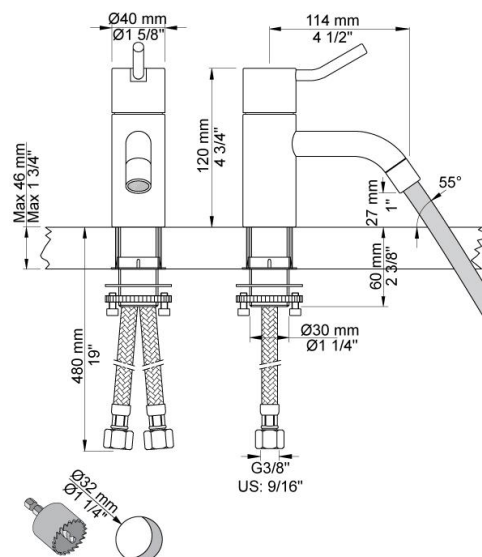

--

Datum:
Kund:
Projekt:

**HV1M**

Engreppsblandare med keramisk tätning, fast pip med vattenbesparande strålsamlare med medium grepp. Utsprång 120 mm. Spx slang: 3/8". Hålstorlek: 32 mm.

Handikappanpassad.

**Flöde**

	Bar:	1,0	2,0	3,0	4,0	5,0
HV1M	(l/min)	2,9	4,1	5,0	5,0	5,0
HV1M <sup>1)</sup>	(l/min)	2,6	3,7	4,5	4,5	4,5

<sup>1)</sup> USA standard

**Levereras i färg**

Färg 02, Grå	Färg 21, Karmosinröd
Färg 04, Blå	Färg 25, Rosa
Färg 08, Gul	Färg 27, Matt-svart
Färg 09, Koksgrå	Färg 28, Matt-vit
Färg 05, Orange	Färg 40, Borstad rostfritt stål
Färg 06, Ljusgrön	Färg 60, Svart
Färg 12, Mocka	Färg 61, Borstad svart
Färg 14, Orangeröd	Färg 62, Djupsvart
Färg 15, Marinblå	Färg 63, Koppar
Färg 16, Krom	Färg 64, Borstad koppar
Färg 17, Glänsande Svart	Färg 65, Guld
Färg 18, Vit	Färg 68, Silver
Färg 19, Mässing natur	Färg 70, Borstad guld
Färg 20, Borstad krom	