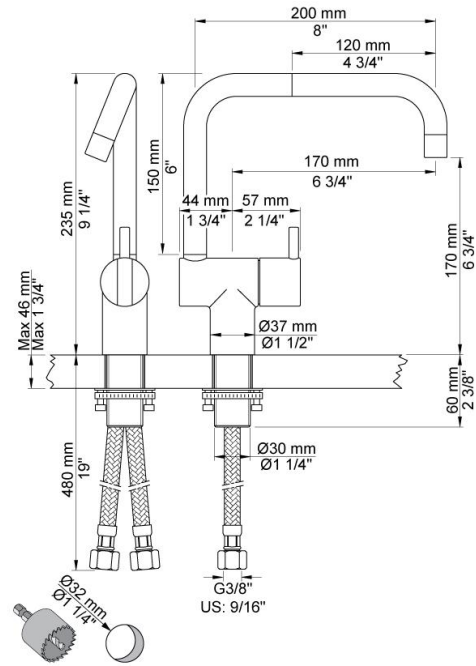

--

Datum:
Kund:
Projekt:

KV1

Engreppsblandare med keramisk tätning, dubbelt svängbar pip med vattenbesparande strålsamlare. 235 mm hög. Spax slang: 3/8". Hålstorlek: 32 mm. Finns även i utförande där pipen endast är svängbar i sidled 120gr.

Flöde

	Bar:	1,0	2,0	3,0	4,0	5,0
KV1	(l/min)	4,8	6,8	8,3	8,3	8,3
KV1 ¹⁾	(l/min)	2,6	3,7	4,5	4,5	4,5

¹⁾ USA standard

**Levereras i färg**

Färg 02, Grå	Färg 21, Karmosinröd
Färg 04, Blå	Färg 25, Rosa
Färg 08, Gul	Färg 27, Matt-svart
Färg 09, Koksgrå	Färg 28, Matt-vit
Färg 05, Orange	Färg 40, Borstad rostfritt stål
Färg 06, Ljusgrön	Färg 60, Svart
Färg 12, Mocka	Färg 61, Borstad svart
Färg 14, Orangeröd	Färg 62, Djupsvart
Färg 15, Marinblå	Färg 63, Koppar
Färg 16, Krom	Färg 64, Borstad koppar
Färg 17, Glänsande Svart	Färg 65, Guld
Färg 18, Vit	Färg 68, Silver
Färg 19, Mässing natur	Färg 70, Borstad guld
Färg 20, Borstad krom	