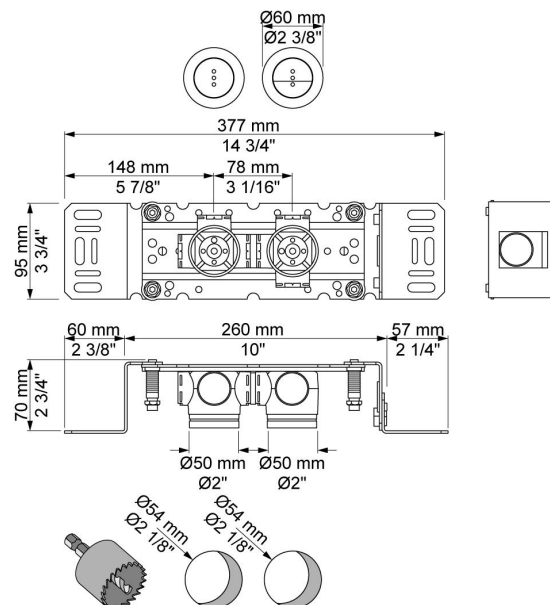

RS83E

Elektronisk spolknapp för dubbelspol. Kan installeras i olika väggtycker med förlängningar. Upp till 10 cm sensoravstånd. Passar till Geberit :sigma UP320 cistern, Geberit el: (115.861.00.6) (100V till 240V (ingår ej) och Geberit spolsystem med hel- och halvspolning med motor (115.862.00.6) (ingår ej). Omega 86/92, Geberit el (115.861.00.6) (ingår ej) Geberit spolsystem med dubbelspolning och motor (115.955.00.6) (ingår ej). Yttre diameter på bricka: 60 mm. Hålmått i vägg 54 mm. Handikappanpassad.

Handikappanpassad.

Levereras i färg

Färg 02, Grå	Färg 21, Karmosinröd
Färg 04, Blå	Färg 25, Rosa
Färg 08, Gul	Färg 27, Matt-svart
Färg 09, Koksgrå	Färg 28, Matt-vit
Färg 05, Orange	Färg 40, Borstad rostfritt stål
Färg 06, Ljusgrön	Färg 60, Svart
Färg 12, Mocka	Färg 61, Borstad svart
Färg 14, Orangeröd	Färg 62, Djupsvart
Färg 15, Marinblå	Färg 63, Koppar
Färg 16, Krom	Färg 64, Borstad koppar
Färg 17, Glänsande Svart	Färg 65, Guld
Färg 18, Vit	Färg 68, Silver
Färg 19, Mässing natur	Färg 70, Borstad guld
Färg 20, Borstad krom